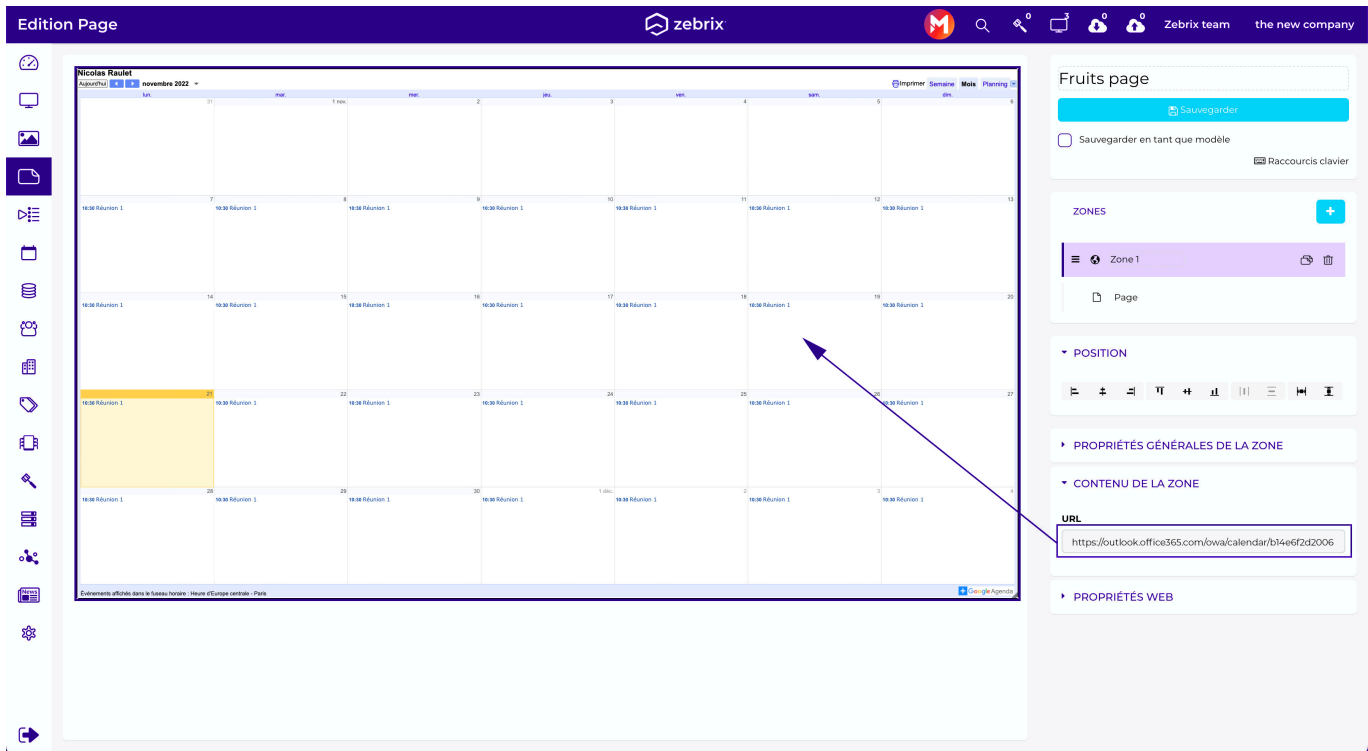

Connect to Zebrix :

Create a new page, and add a “Web” Zone :

▼ PROPRIÉTÉS GÉNÉRALES DE LA ZONE

Sélection du type de zone :

Web ▼

- Texte
- Image
- Vidéo
- Tableau
- PIP
- RSS
- ✓ Web
- Youtube
- Date & heure
- IPTV (Flux vidéo)
- Google Docs
- Ticketnet

Position

152 X 125 Y

Dimensions

1546 Largeur 866 Hauteur

Coins arrondis

0

Opacité

100

Type d'effet

Aucun ▼

Set the size properly, then copy the URL from Outlook :

Important : In “Web Properties, click once on the “Reset” Button to fill for the calendar to fill the whole Zone.

From:

<https://documentation.zebrix.net/> - **zebrix signage documentation**