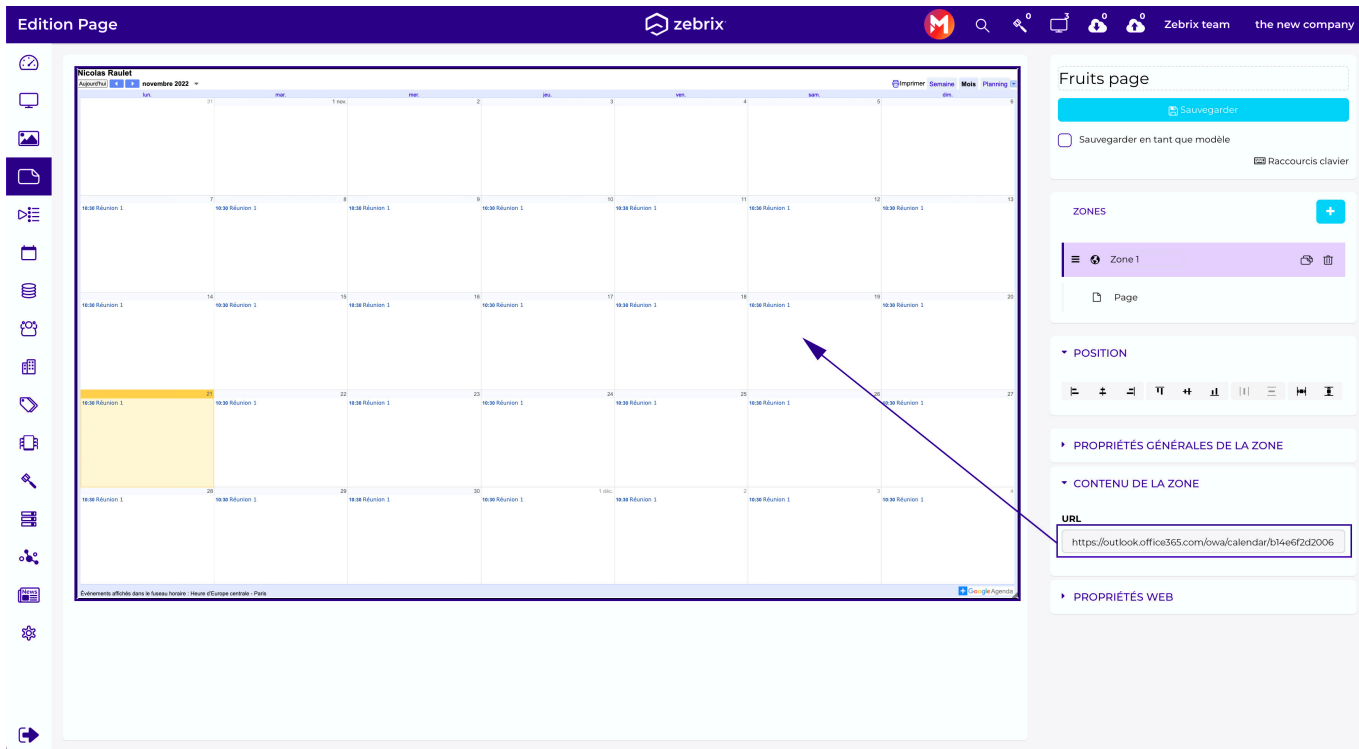

Connect to Zebrix :

Create a new page, and add a “Web” Zone :

▼ PROPRIÉTÉS GÉNÉRALES DE LA ZONE

Sélection du type de zone :

Web ▼

- Texte
- Image
- Vidéo
- Tableau
- PIP
- RSS
- ✓ Web
- Youtube
- Date & heure
- IPTV (Flux vidéo)
- Google Docs
- Ticketnet

Position

152 X 125 Y

Dimensions

1546 Largeur 866 Hauteur

Coins arrondis

0

Opacité

100

Type d'effet

Aucun ▼

Set the size properly, then copy the URL from Outlook :

Important : In “Web Properties, click once on the “Reset” Button to fill for the calendar to fill the whole Zone.

From:
<https://documentation.zebrix.net/> - **zebrix documentation**