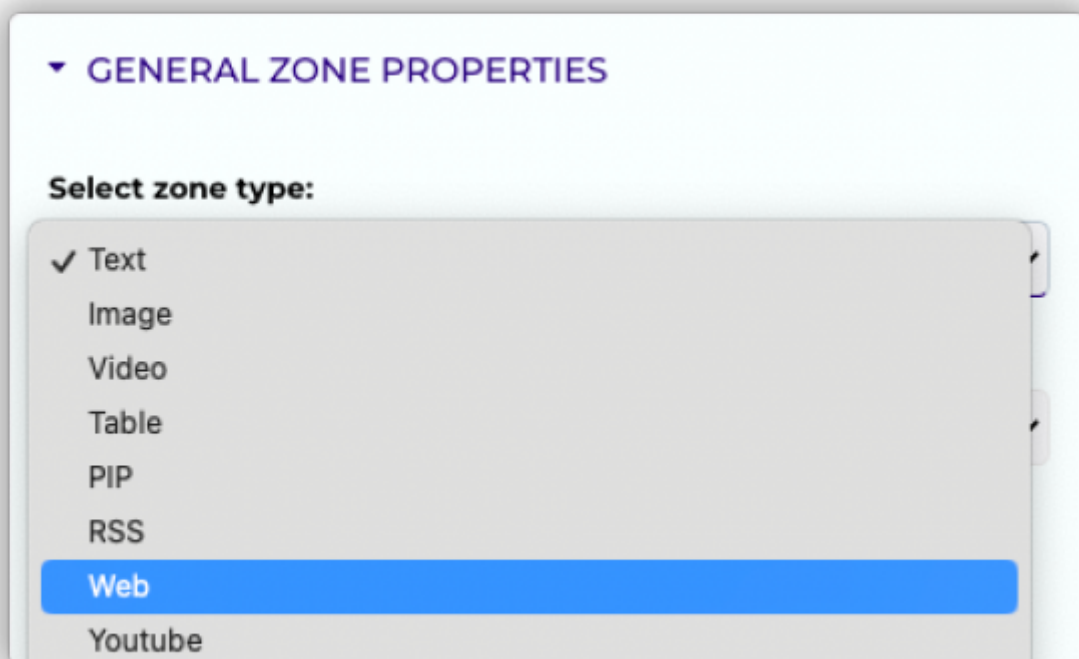

# Ajouter l'application intuiface à zebrix :

Intuiface est une application tiers, qui permet de réaliser des présentations ou des minis sites wysiwig (sans code) utilisant la capacité tactile des écrans. Vous constituerez votre contenu sur l'application intuiface hors de zebrix et vous intégrerez le lien obtenu en fin de conception dans une page zebrix.

**Choisissez ensuite le nom de votre page :**

Félicitation, vous venez de créer une nouvelle page.

Il faut maintenant ajouter une zone qui contiendra votre page intuiface. Pour celà il faut d'abord ajouter une zone dans votre page.

**Cliquez alors sur le bouton + dans le pavé zone à droite de votre écran :**

Une zone peut accueillir différentes fonctions (texte, image, vidéo...), mais ici nous avons besoin d'une zone web permettant de diffuser une iframe extérieure. Pour cela, nous allons cliquer sur le menu déroulant **sélection du type de zone**, et allons choisir **web** :

Il faut aussi définir la taille de la zone web, pour l'utilisation de l'application intuiface, nous préconisons d'utiliser l'entièreté de la page, notre écran cible ayant une résolution de 1920px X 1080px en paysage, nous allons donner ces valeurs à la zone.