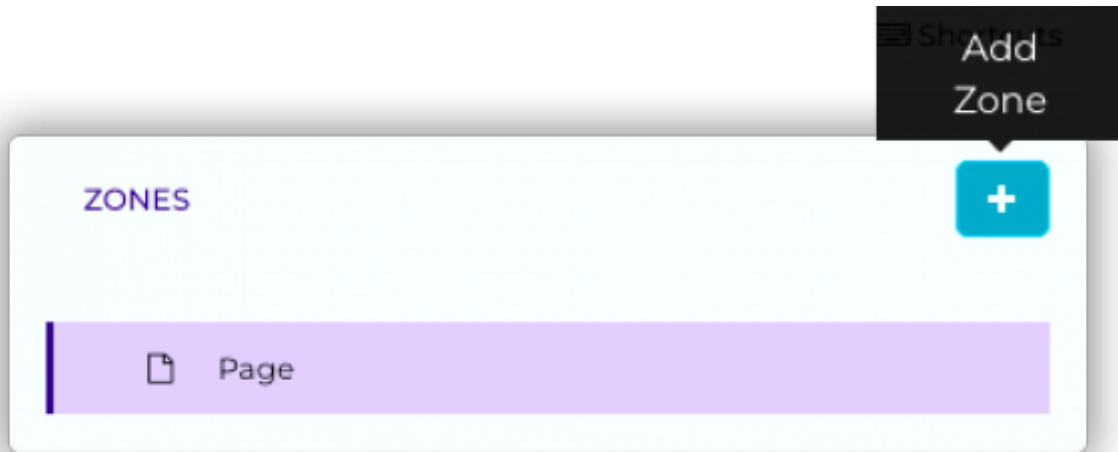

# Ajouter l'application intuiface à zebrix :

Intuiface est une application tiers, qui permet de réaliser des présentations ou des minis sites wysiwig (sans code) utilisant la capacité tactile des écrans. Vous constituerez votre contenu sur l'application intuiface hors de zebrix et vous intégrerez le lien obtenu en fin de conception dans une page zebrix.

**Prérequis un lien intuiface :** <https://web.intuiface.com/intuiface-overview> (exemple de lien utilisable)

**Cliquez sur l'onglet page :**

**Appuyez ensuite sur + Nouveau :**

**Choisissez ensuite le type de page à créer (nouvelle page vierge) :**

**Choisissez ensuite le nom de votre page :**

Félicitation, vous venez de créer une nouvelle page.

Il faut maintenant ajouter une zone qui contiendra votre page intuiface. Pour celà il faut d'abord ajouter une zone dans votre page.

**Cliquez alors sur le bouton + dans le pavé zone à droite de votre écran :**

Une zone peut accueillir différentes fonctions (texte, image, vidéo...), mais ici nous avons besoin d'une zone web permettant de diffuser une iframe extérieure. Pour cela, nous allons cliquer sur le menu déroulant **sélection du type de zone**, et allons choisir **web** :