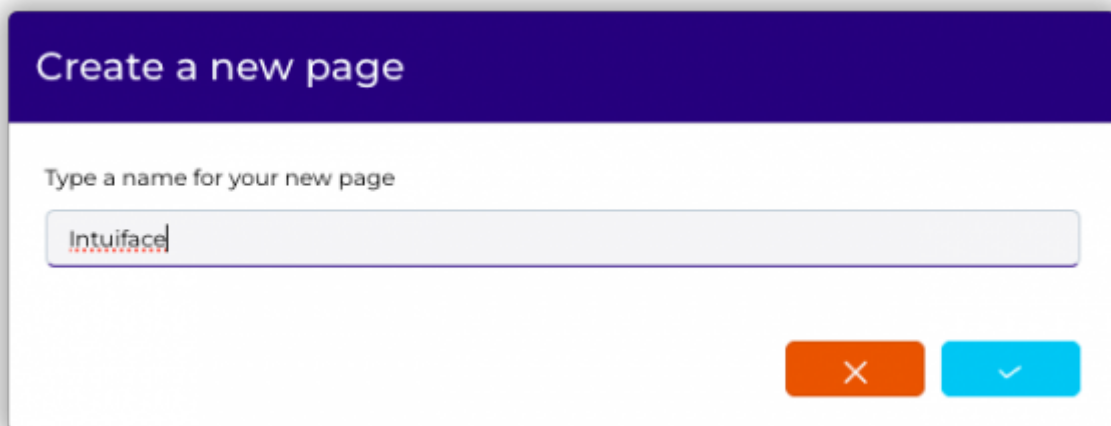

# Ajouter l'application intuiface à zebrix :

Intuiface est une application tiers, qui permet de réaliser des présentations ou des minis sites wysiwig (sans code) utilisant la capacité tactile des écrans. Vous constituerez votre contenu sur l'application intuiface hors de zebrix et vous intégrerez le lien obtenu en fin de conception dans une page zebrix.

**Prérequis un lien intuiface :** <https://web.intuiface.com/intuiface-overview> (exemple de lien utilisable)

**Cliquez sur l'onglet page :**

**Appuyez ensuite sur + Nouveau :**

**Choisissez ensuite le type de page à créer (nouvelle page vierge) :**

**Choisissez ensuite le nom de votre page :**

Félicitation, vous venez de créer une nouvelle page.

Il faut maintenant ajouter une zone qui contiendra votre page intuiface. Pour celà il faut d'abord ajouter une zone dans votre page.

**Cliquez alors sur le bouton + dans le pavé zone à droite de votre écran :**

Une zone peut accueillir différentes fonctions (texte, image, vidéo...), mais ici nous avons besoin d'une zone web permettant de diffuser une iframe extérieure. Pour cela, nous allons cliquer sur le menu déroulant **sélection du type de zone**, et allons choisir **web** :