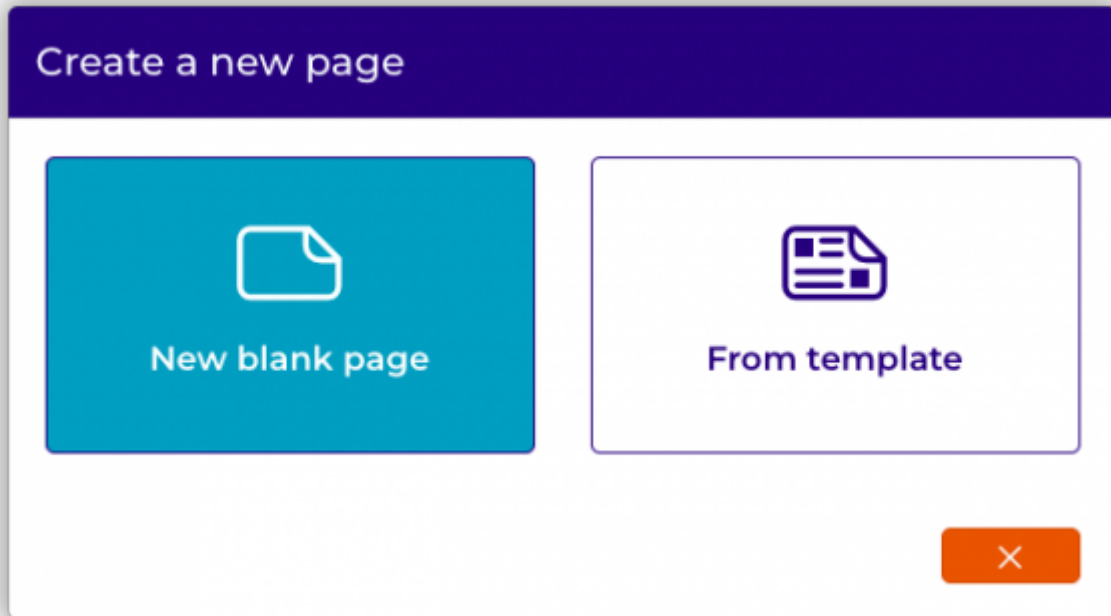

# Ajouter l'application intuiface à zebrix :

Intuiface est une application tiers, qui permet de réaliser des présentations ou des minis sites wysiwig (sans code) utilisant la capacité tactile des écrans. Vous constituerez votre contenu sur l'application intuiface hors de zebrix et vous intégrerez le lien obtenu en fin de conception dans une page zebrix.

**Prérequis un lien intuiface :** <https://web.intuiface.com/intuiface-overview> (exemple de lien utilisable)

**Cliquez sur l'onglet page :**

**Appuyez ensuite sur + Nouveau :**

**Choisissez ensuite le type de page à créer (nouvelle page vierge) :**

**Choisissez ensuite le nom de votre page :**

Félicitation, vous venez de créer une nouvelle page.

Il faut maintenant ajouter une zone qui contiendra votre page intuiface. Pour celà il faut d'abord ajouter une zone dans votre page.