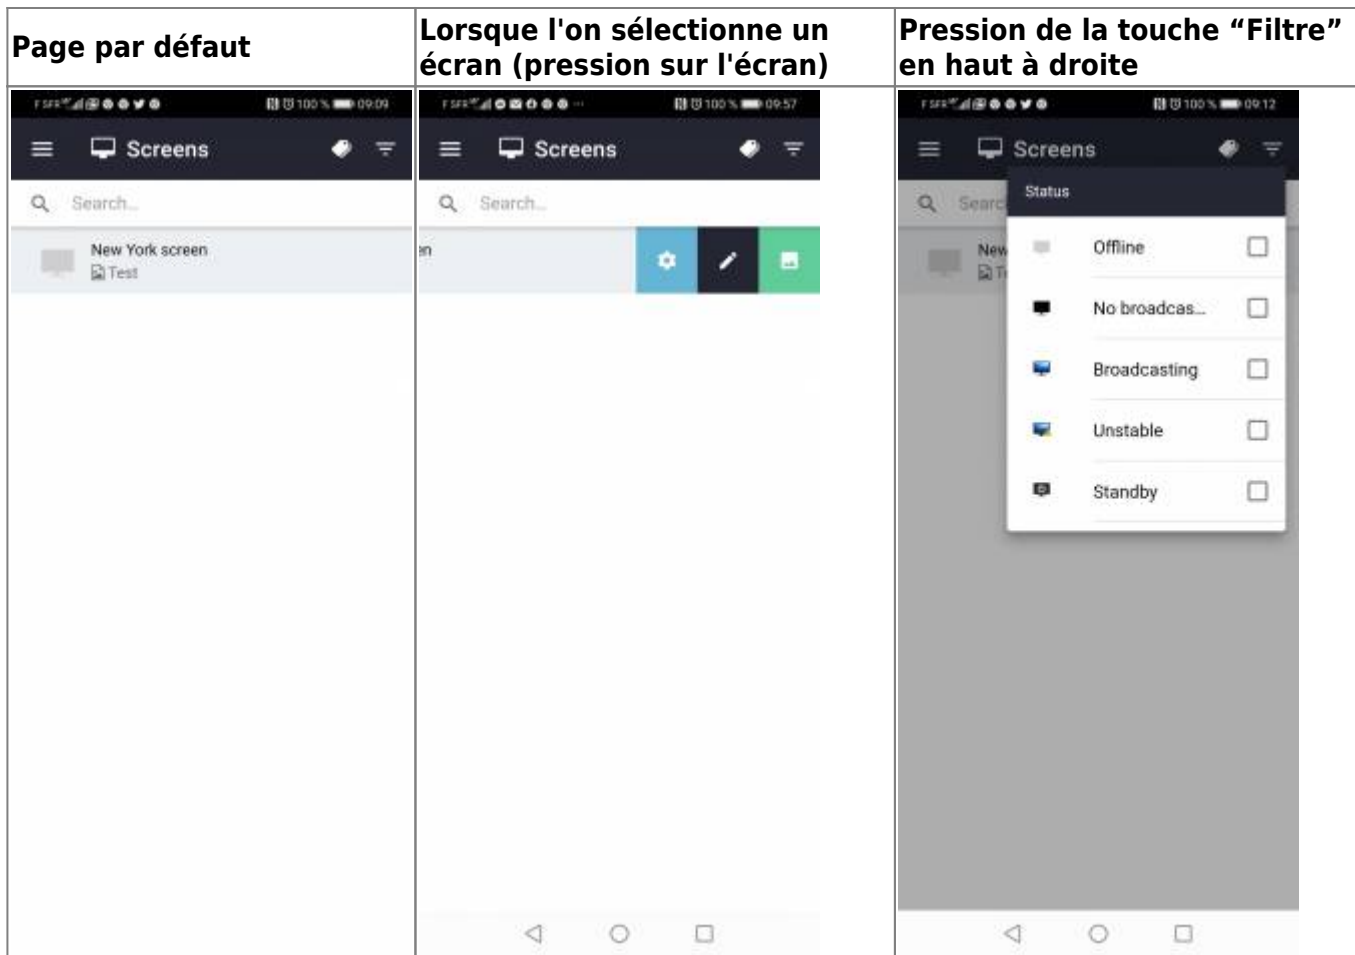

NOTE : zebrix mobile est une application proposée en version beta et est susceptible de subir des modifications dans le futur.

Comment installer zebrix mobile sur votre plateforme Android

- Rendez-vous sur le "Play store"
- Dans la barre de recherche, saisissez "Zebrix"
- La 1ère application doit être "Zebrix mobile - Digital signage CMS", sélectionnez la.
- Vous avez plus qu'à appuyé sur installer

Comment installer zebrix mobile sur votre plateforme IOS

- Rendez-vous sur “App Store”
- Dans la barre de recherche, saisissez “Zebrix mobile”
- L'application apparait, vous avez juste à appuyer sur le nuage pour télécharger l'application
- Après le téléchargement appuyer sur “ouvrir”

Présentation de l'application

Page d'accueil

- Lorsque vous lancez l'application, vous arrivez directement sur une interface de connexion.

- Saisissez vos identifiants et mot de passe comme ceci :

Afin de sécuriser votre accès sur mobile, lors de votre 1ere connexion, vous devez créer un code PIN à 4 chiffres qu'il faudra valider a chaque nouvelle connexion

Section "Écrans"

- Après votre connexion, vous arrivez directement dans la section "écrans", cette section permet de manager vos écrans de la même façon que sur l'interface web classique.

Section "Média"