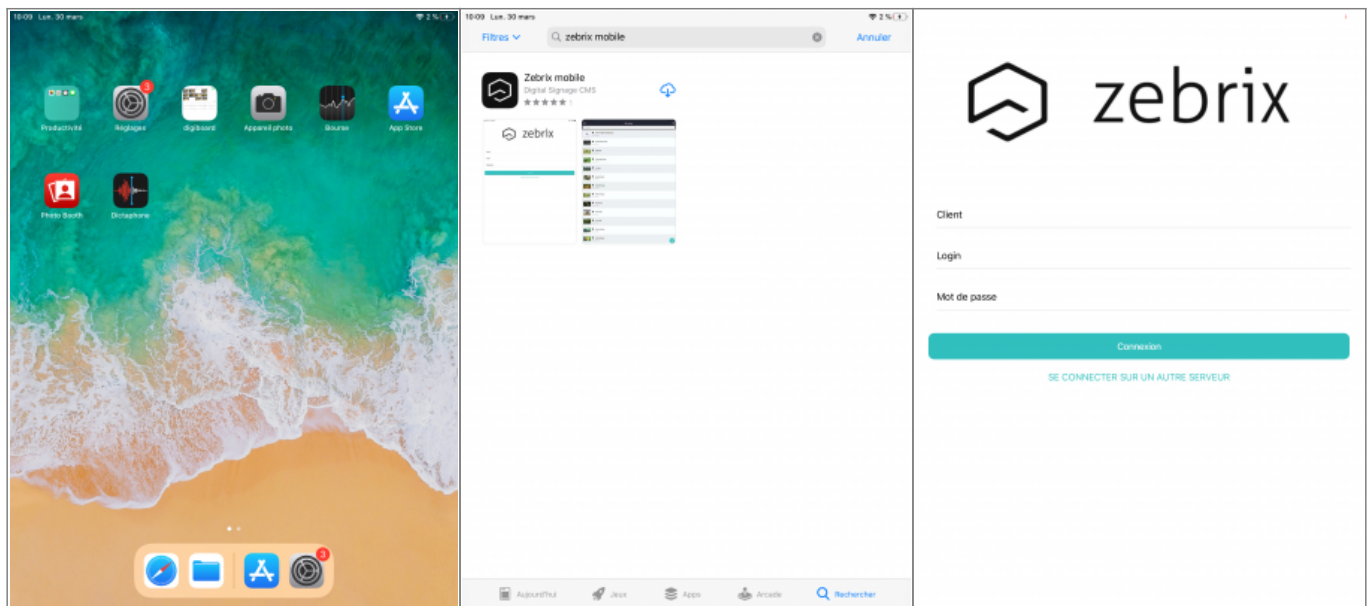

zebrix mobile

Qu'est-ce que zebrix mobile

zebrix mobile est une application pour iOS (iPhone / iPad) et pour Android permettant de piloter les contenus de vos écrans à la manière d'une télécommande.

Video

NOTE : zebrix mobile est une application proposée en version beta et est susceptible de subir des modifications dans le futur.

Comment installer zebrix mobile sur votre plateforme Android

- Rendez-vous sur le "Play store"
- Dans la barre de recherche, saisissez "Zebrix"
- La 1ère application doit être "Zebrix mobile - Digital signage CMS", sélectionnez la.
- Vous avez plus qu'à appuyé sur installer

Comment installer zebrix mobile sur votre plateforme IOS

- Rendez-vous sur “App Store”
- Dans la barre de recherche, saisissez “Zebrix mobile”
- L'application apparait, vous avez juste à appuyer sur le nuage pour télécharger l'application
- Après le téléchargement appuyer sur “ouvrir”

Présentation de l'application

Page d'accueil

- Lorsque vous lancez l'application, vous arrivez directement sur une interface de connexion.

- Saisissez vos identifiants et mot de passe comme ceci :

Afin de sécuriser votre accès sur mobile, lors de votre 1ere connexion, vous devez créer un code PIN à 4 chiffres qu'il faudra valider a chaque nouvelle connexion