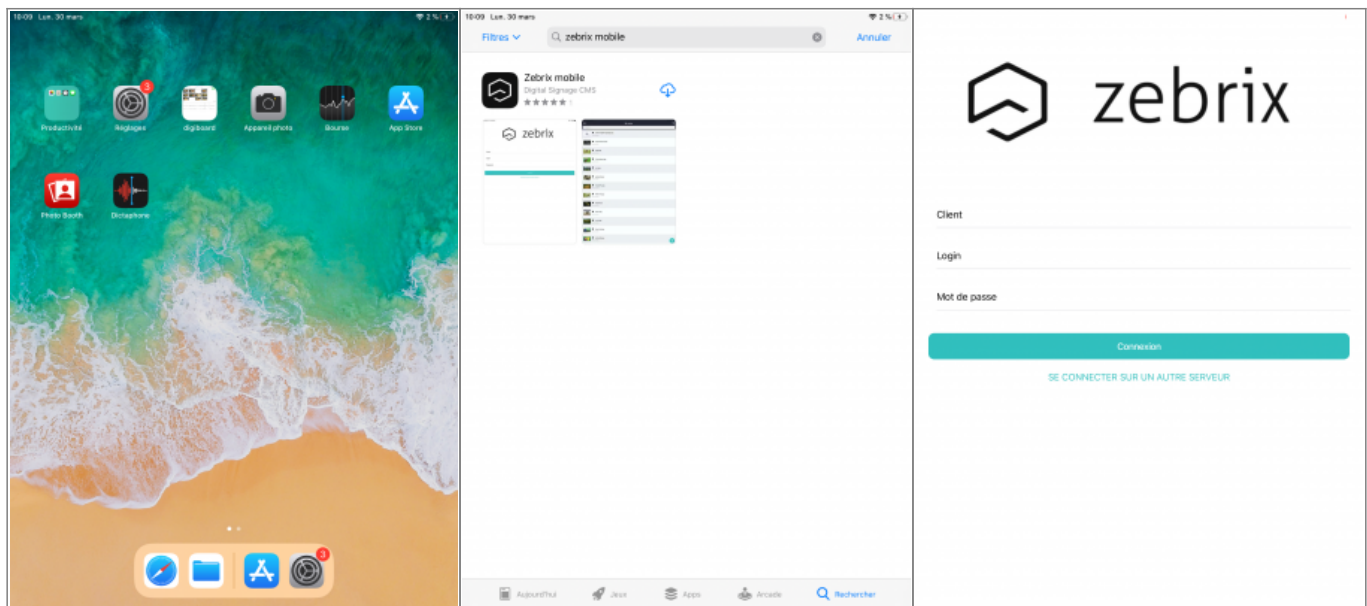

zebrix mobile

Qu'est-ce que zebrix mobile

zebrix mobile est une application pour iOS (iPhone / iPad) et pour Android permettant de piloter les contenus de vos écrans à la manière d'une télécommande.

Video

NOTE : zebrix mobile est une application proposée en version beta et est susceptible de subir des modifications dans le futur.

Comment installer zebrix mobile sur votre plateforme Android

- Rendez-vous sur le "Play store"
- Dans la barre de recherche, saisissez "Zebrix"
- La 1ère application doit être "Zebrix mobile - Digital signage CMS", sélectionnez la.
- Vous avez plus qu'à appuyé sur installer

Comment installer zebrix mobile sur votre plateforme IOS

- Rendez-vous sur "App Store"
- Dans la barre de recherche, saisissez "Zebrix mobile"
- L'application apparait, vous avez juste à appuyer sur le nuage pour télécharger l'application
- Après le téléchargement appuyer sur "ouvrir"

Présentation de l'application

Page d'accueil

- Lorsque vous lancez l'application, vous arrivez directement sur une interface de connexion.

- Saisissez vos identifiants et mot de passe comme ceci :

Afin de sécuriser votre accès sur mobile, lors de votre 1ere connexion, vous devez créer un code PIN à 4 chiffres qu'il faudra valider a chaque nouvelle connexion