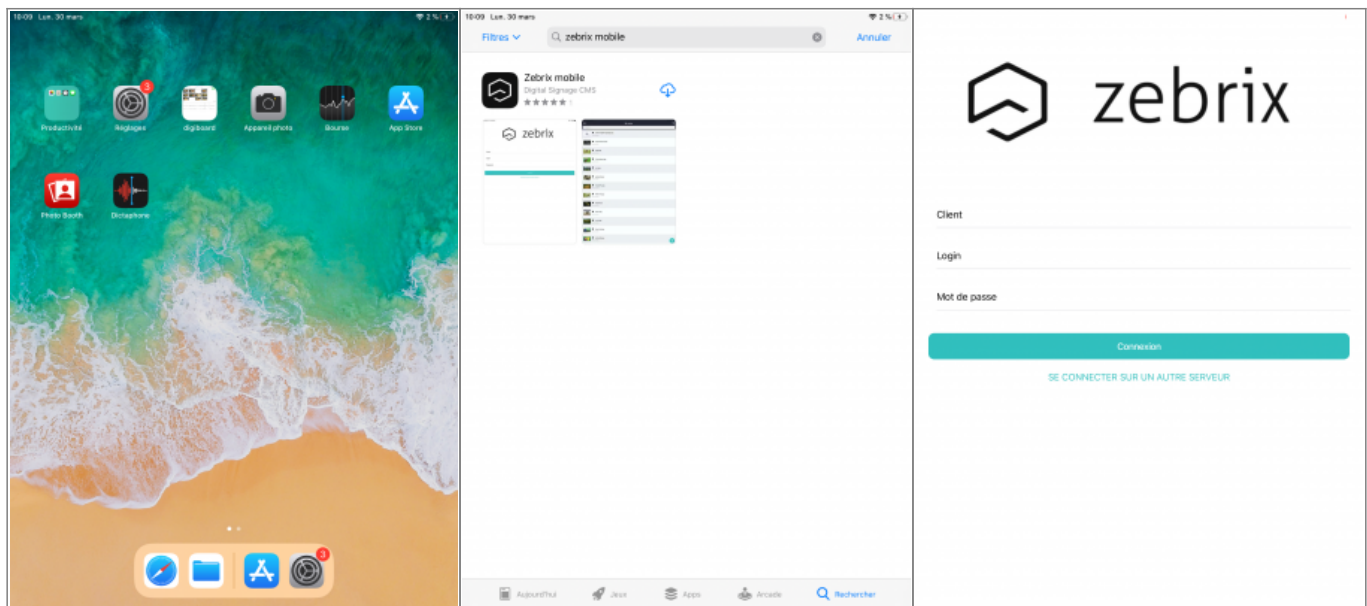

zebrix mobile

Qu'est-ce que zebrix mobile

zebrix mobile est une application pour iOS (iPhone / iPad) et pour Android permettant de piloter les contenus de vos écrans à la manière d'une télécommande.

Video

NOTE : zebrix mobile est une application proposée en version beta et est susceptible de subir des modifications dans le futur.

Comment installer zebrix mobile sur votre plateforme Android

- Rendez-vous sur le "Play store"
- Dans la barre de recherche, saisissez "Zebrix"
- La 1ère application doit être "Zebrix mobile - Digital signage CMS", sélectionnez la.
- Vous avez plus qu'a appuyé sur installer

Comment installer zebrix mobile sur votre plateforme IOS

- Rendez-vous sur “App Store”
- Dans la barre de recherche, saisissez “Zebrix mobile”
- L'application apparait, vous avez juste à appuyer sur le nuage pour télécharger l'application
- Après le téléchargement appuyer sur “ouvrir”

Présentation de l'application

Page d'accueil

- Lorsque vous lancez l'application, vous arrivez directement sur une interface de connexion.

- Saisissez vos identifiants et mot de passe comme ceci :

Afin de sécuriser votre accès sur mobile, lors de votre 1ere connexion, vous devez créer un code PIN à 4 chiffres qu'il faudra valider a chaque nouvelle connexion