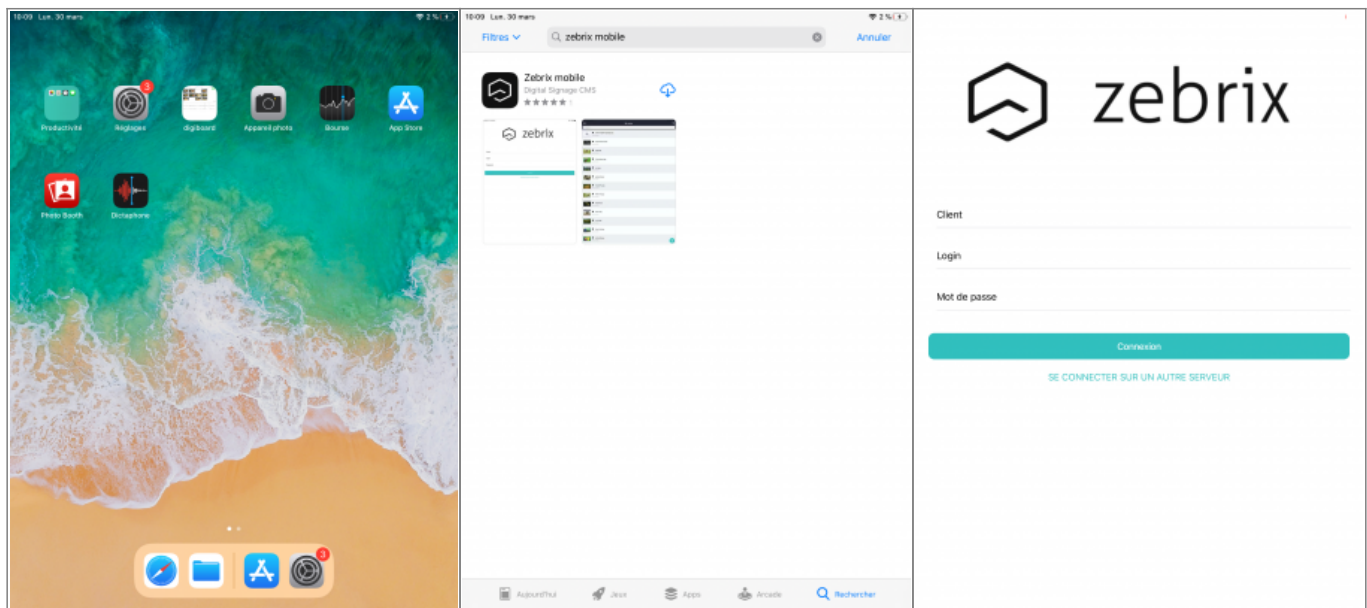

zebrix mobile

Qu'est-ce que zebrix mobile

zebrix mobile est une application pour iOS (iPhone / iPad) et pour Android permettant de piloter les contenus de vos écrans à la manière d'une télécommande.

Video

NOTE : zebrix mobile est une application proposée en version beta et est susceptible de subir des modifications dans le futur.

Comment installer zebrix mobile sur votre plateforme Android

- Rendez-vous sur le "Play store"
- Dans la barre de recherche, saisissez "Zebrix"
- La 1ère application doit être "Zebrix mobile - Digital signage CMS", sélectionnez la.
- Vous avez plus qu'à appuyé sur installer

Comment installer zebrix mobile sur votre plateforme IOS

- Rendez-vous sur “App Store”
- Dans la barre de recherche, saisissez “Zebrix mobile”
- L'application apparait, vous avez juste à appuyer sur le nuage pour télécharger l'application
- Après le téléchargement appuyer sur “ouvrir”

Présentation de l'application

Page d'accueil

- Lorsque vous lancez l'application, vous arrivez directement sur une interface de connexion.

- Saisissez vos identifiants et mot de passe comme ceci :

Afin de sécuriser votre accès sur mobile, lors de votre 1ere connexion, vous devez créer un code PIN à 4 chiffres qu'il faudra valider a chaque nouvelle connexion