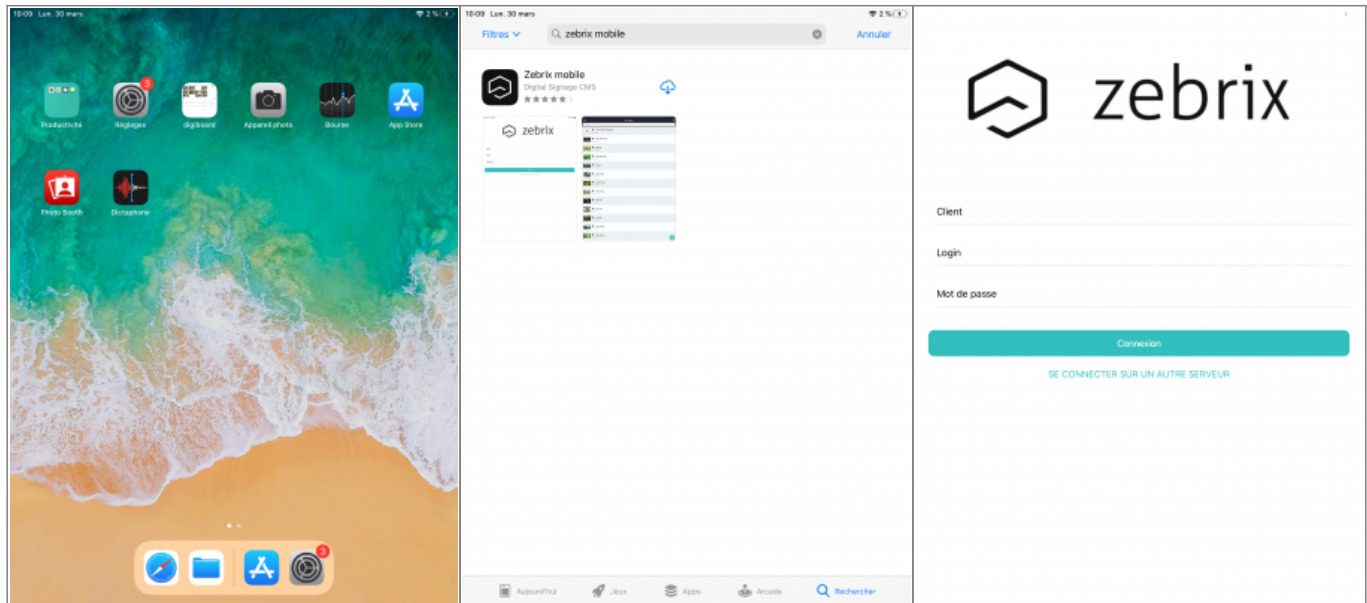

## Qu'est-ce que zebrix mobile

zebrix mobile est une application pour iOS (iPhone / iPad) et pour Android permettant de piloter les contenus de vos écrans à la manière d'une télécommande.

## Video

*NOTE : zebrix mobile est une application proposée en version beta et est susceptible de subir des modifications dans le futur.*

## Comment installer zebrix mobile sur votre plateforme Android

- Rendez-vous sur le "Play store"
- Dans la barre de recherche, saisissez "Zebrix"
- La 1ère application doit être "Zebrix mobile - Digital signage CMS", sélectionnez la.
- Vous avez plus qu'à appuyé sur installer

## Comment installer zebrix mobile sur votre plateforme IOS

- Rendez-vous sur "App Store"
- Dans la barre de recherche, saisissez "Zebrix mobile"
- L'application apparait, vous avez juste à appuyer sur le nuage pour télécharger l'application
- Après le téléchargement appuyer sur "ouvrir"