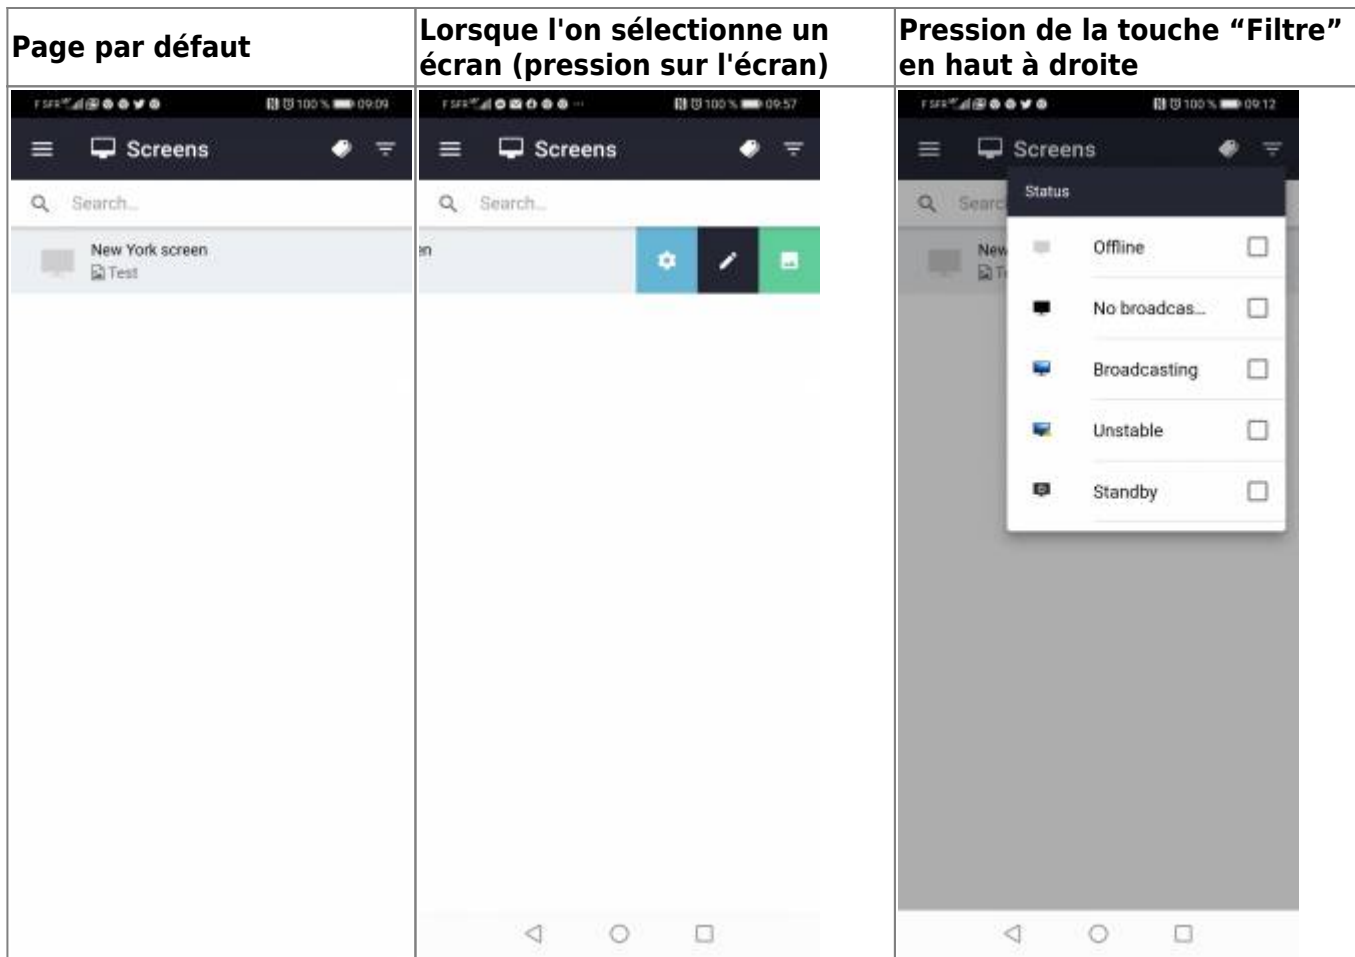

NOTE : zebrix mobile est une application proposée en version beta et est susceptible de subir des modifications dans le futur.

Comment installer zebrix mobile sur votre plateforme Android

- Rendez-vous sur le "Play store"
- Dans la barre de recherche, saisissez "Zebrix"
- La 1ère application doit être "Zebrix mobile - Digital signage CMS", sélectionnez la.
- Vous avez plus qu'à appuyé sur installer

Comment installer zebrix mobile sur votre plateforme IOS

- Rendez-vous sur "App Store"
- Dans la barre de recherche, saisissez "Zebrix mobile"
- L'application apparait, vous avez juste à appuyer sur le nuage pour télécharger l'application
- Après le téléchargement appuyer sur "ouvrir"

Présentation de l'application

Page d'accueil

Lorsque vous lancez l'application, vous arrivez directement sur une interface de connexion.	Saisissez vos identifiants et mot de passe comme ceci :	Afin de sécuriser votre accès sur mobile, lors de votre 1ere connexion, vous devez créer un code PIN à 4 chiffres qu'il faudra valider a chaque nouvelle connexion
--	--	---

Section "Écrans"

- Après votre connexion, vous arrivez directement dans la section "écrans", cette section permet de manager vos écrans de la même façon que sur l'interface web classique.

Section "Média"