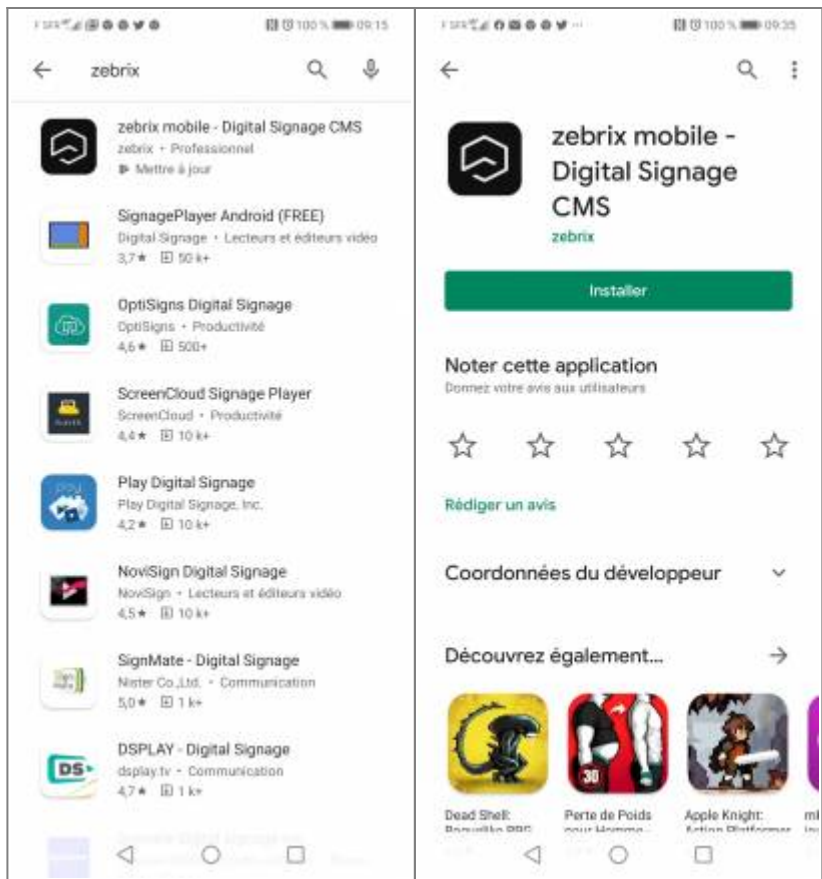

zebrix mobile

Qu'est-ce que zebrix mobile

zebrix mobile est une application pour iOS (iPhone / iPad) et pour Android permettant de piloter les contenus de vos écrans à la manière d'une télécommande.

Video

NOTE : zebrix mobile est une application proposée en version beta et est susceptible de subir des modifications dans le futur.

Comment installer zebrix mobile sur votre plateforme Android

- Rendez-vous sur le "Play store"
- Dans la barre de recherche, saisissez "Zebrix"
- La 1ère application doit être "Zebrix mobile - Digital signage CMS", sélectionnez la.
- Vous avez plus qu'à appuyé sur installer

Comment installer zebrix mobile sur votre plateforme IOS

- Rendez-vous sur “App Store”
- Dans la barre de recherche, saisissez “Zebrix mobile”
- L'application apparait, vous avez juste à appuyer sur le nuage pour télécharger l'application
- Après le téléchargement appuyer sur “ouvrir”