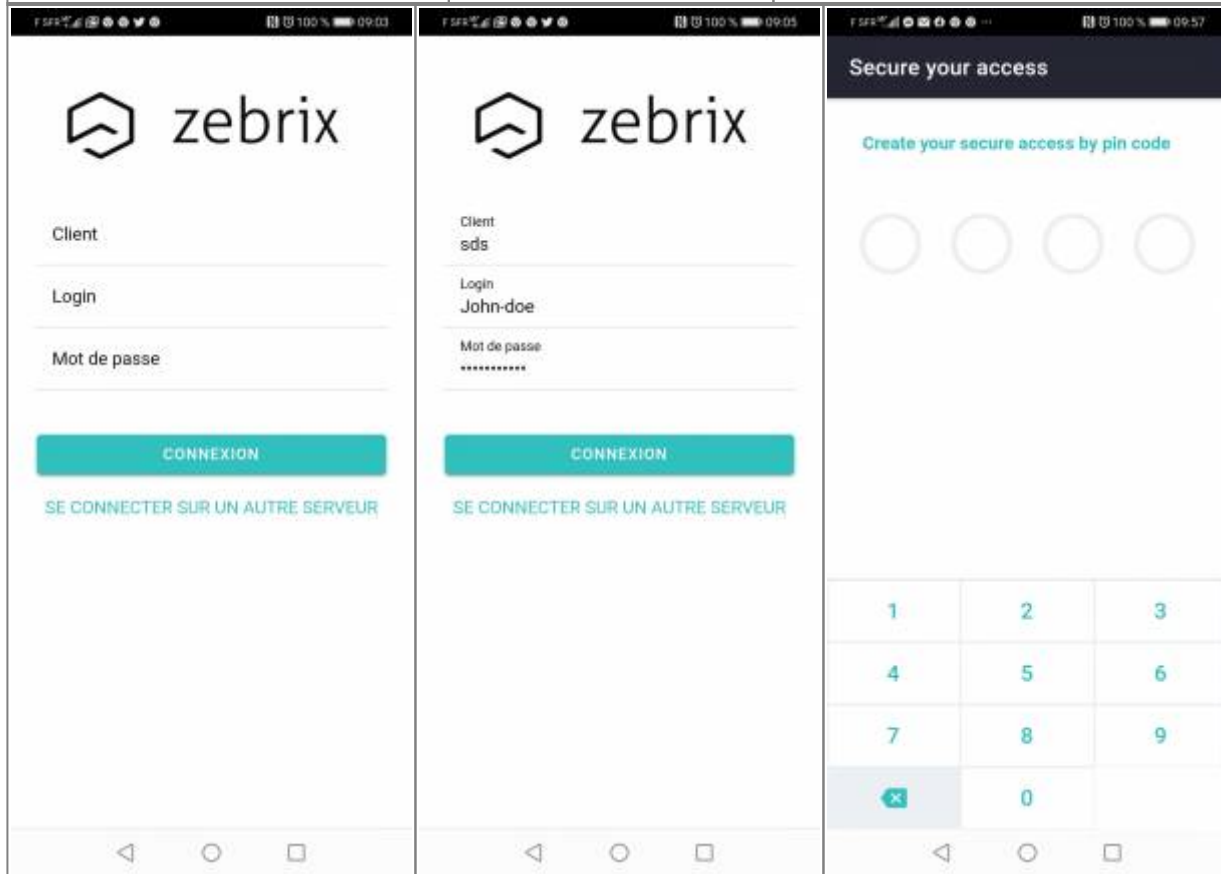

zebrix mobile

Qu'est-ce que zebrix mobile

zebrix mobile est une application pour iOS (iPhone / iPad) et pour Android permettant de piloter les contenus de vos écrans à la manière d'une télécommande.

Video

NOTE : zebrix mobile est une application proposée en version beta et est susceptible de subir des modifications dans le futur.

Comment installer zebrix mobile sur votre plateforme Android

- Rendez-vous sur le "Play store"
- Dans la barre de recherche, saisissez "Zebrix"
- La 1ère application doit être "Zebrix mobile - Digital signage CMS", sélectionnez la.
- Vous avez plus qu'à appuyé sur installer

Comment installer zebrix mobile sur votre plateforme IOS

- Rendez-vous sur "App Store"
- Dans la barre de recherche, saisissez "Zebrix mobile"
- L'application apparait, vous avez juste à appuyer sur le nuage pour télécharger l'application
- Après le téléchargement appuyer sur "ouvrir"

Présentation de l'application

Page d'accueil

Lorsque vous lancez l'application, vous arrivez directement sur une interface de connexion.	Saisissez vos identifiants et mot de passe comme ceci :	Afin de sécuriser votre accès sur mobile, lors de votre 1ere connexion, vous devez créer un code PIN à 4 chiffres qu'il faudra valider a chaque nouvelle connexion
--	--	---