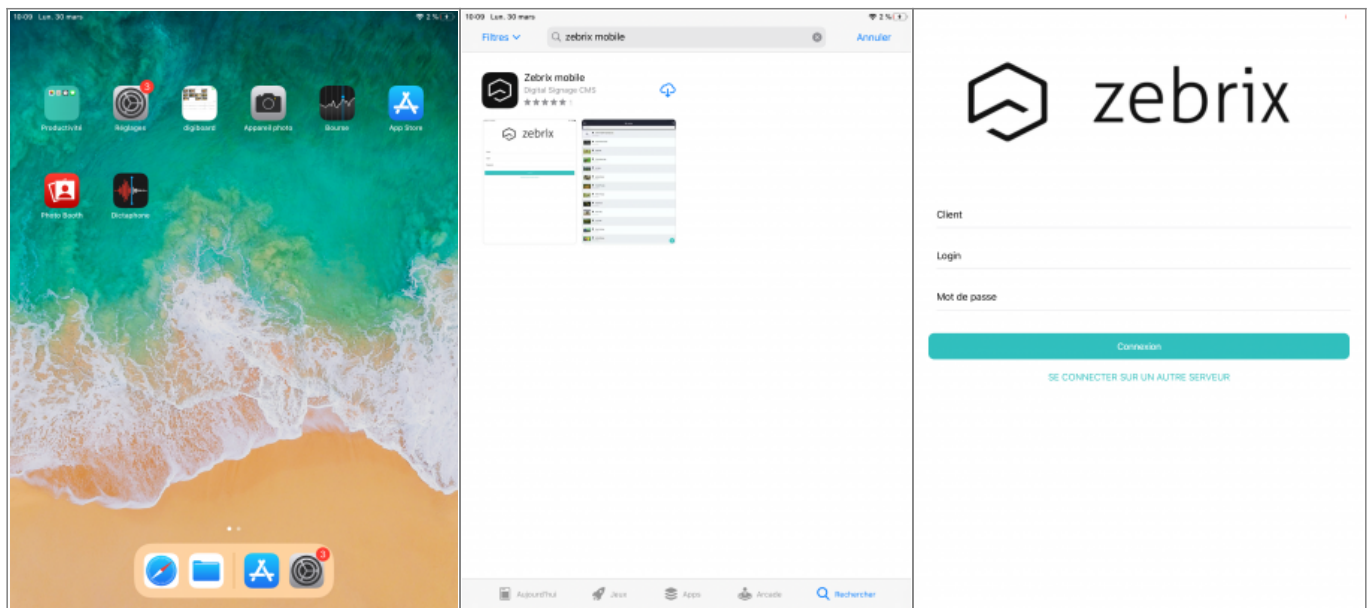

## Qu'est-ce que zebrix mobile

zebrix mobile est une application pour iOS (iPhone / iPad) et pour Android permettant de piloter les contenus de vos écrans à la manière d'une télécommande.

## Video

*NOTE : zebrix mobile est une application proposée en version beta et est susceptible de subir des modifications dans le futur.*

## Comment installer zebrix mobile sur votre plateforme Android

- Rendez-vous sur le "Play store"
- Dans la barre de recherche, saisissez "Zebrix"
- La 1ère application doit être "Zebrix mobile - Digital signage CMS", sélectionnez la.
- Vous avez plus qu'à appuyé sur installer

## Comment installer zebrix mobile sur votre plateforme IOS

- Rendez-vous sur “App Store”
- Dans la barre de recherche, saisissez “Zebrix mobile”
- L'application apparait, vous avez juste à appuyer sur le nuage pour télécharger l'application
- Après le téléchargement appuyer sur “ouvrir”