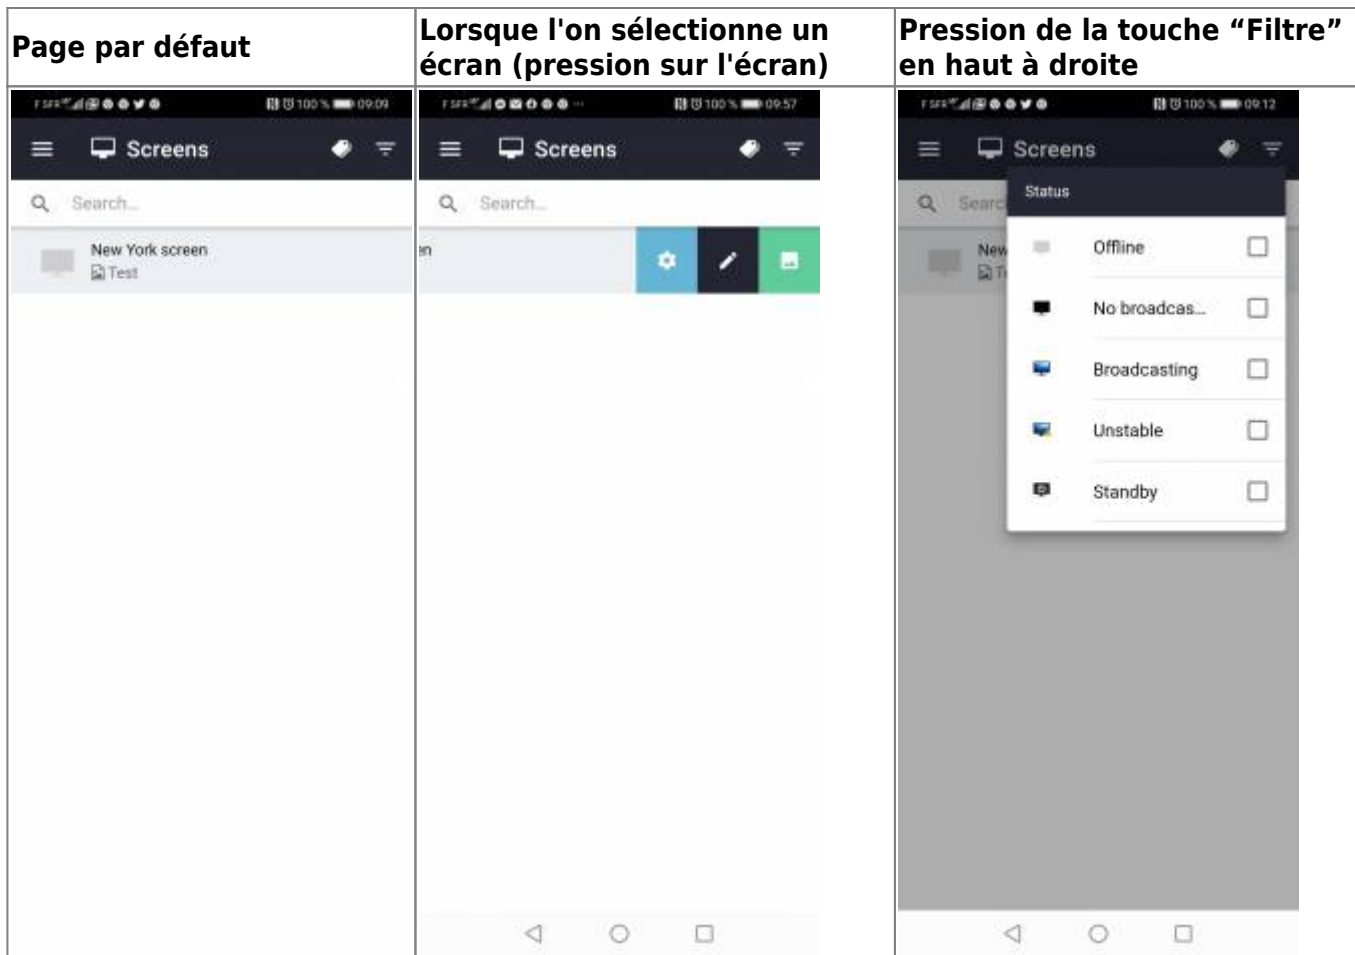

NOTE : zebrix mobile est une application proposée en version beta et est susceptible de subir des modifications dans le futur.

Comment installer zebrix mobile sur votre plateforme Android

- Rendez-vous sur le "Play store"
- Dans la barre de recherche, saisissez "Zebrix"
- La 1ère application doit être "Zebrix mobile - Digital signage CMS", sélectionnez la.
- Vous avez plus qu'à appuyé sur installer

Comment installer zebrix mobile sur votre plateforme IOS

- Rendez-vous sur “App Store”
- Dans la barre de recherche, saisissez “Zebrix mobile”
- L'application apparait, vous avez juste à appuyer sur le nuage pour télécharger l'application
- Après le téléchargement appuyer sur “ouvrir”

Présentation de l'application

Page d'accueil

Lorsque vous lancez l'application, vous arrivez directement sur une interface de connexion.	Saisissez vos identifiants et mot de passe comme ceci :	Afin de sécuriser votre accès sur mobile, lors de votre 1ere connexion, vous devez créer un code PIN à 4 chiffres qu'il faudra valider a chaque nouvelle connexion
--	--	---

Section "Écrans"

- Après votre connexion, vous arrivez directement dans la section "écrans", cette section permet de manager vos écrans de la même façon que sur l'interface web classique.

Section "Média"