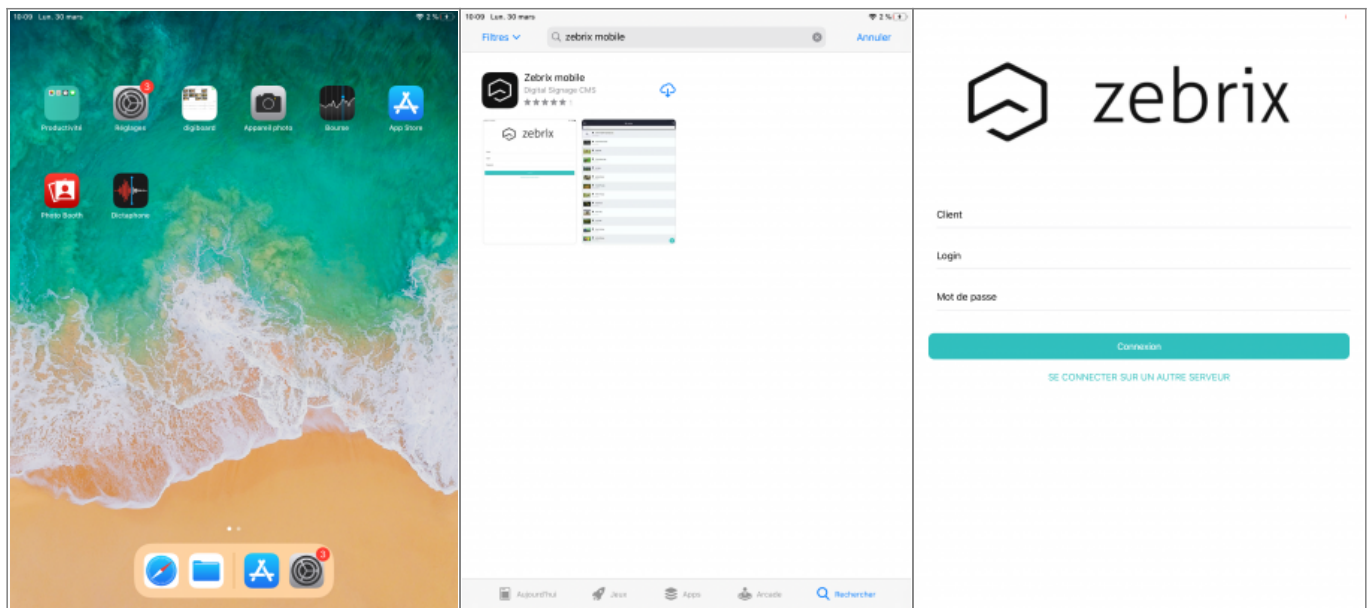

zebrix mobile

Qu'est-ce que zebrix mobile

zebrix mobile est une application pour iOS (iPhone / iPad) et pour Android permettant de piloter les contenus de vos écrans à la manière d'une télécommande.

Video

NOTE : zebrix mobile est une application proposée en version beta et est susceptible de subir des modifications dans le futur.

Comment installer zebrix mobile sur votre plateforme Android

- Rendez-vous sur le "Play store"
- Dans la barre de recherche, saisissez "Zebrix"
- La 1ère application doit être "Zebrix mobile - Digital signage CMS", sélectionnez la.
- Vous avez plus qu'à appuyé sur installer

Comment installer zebrix mobile sur votre plateforme IOS

- Rendez-vous sur “App Store”
- Dans la barre de recherche, saisissez “Zebrix mobile”
- L'application apparait, vous avez juste à appuyer sur le nuage pour télécharger l'application
- Après le téléchargement appuyer sur “ouvrir”

Présentation de l'application

Page d'accueil

Lorsque vous lancez l'application, vous arrivez directement sur une interface de connexion.	Saisissez vos identifiants et mot de passe comme ceci :	Afin de sécuriser votre accès sur mobile, lors de votre 1ere connexion, vous devez créer un code PIN à 4 chiffres qu'il faudra valider a chaque nouvelle connexion
--	--	---