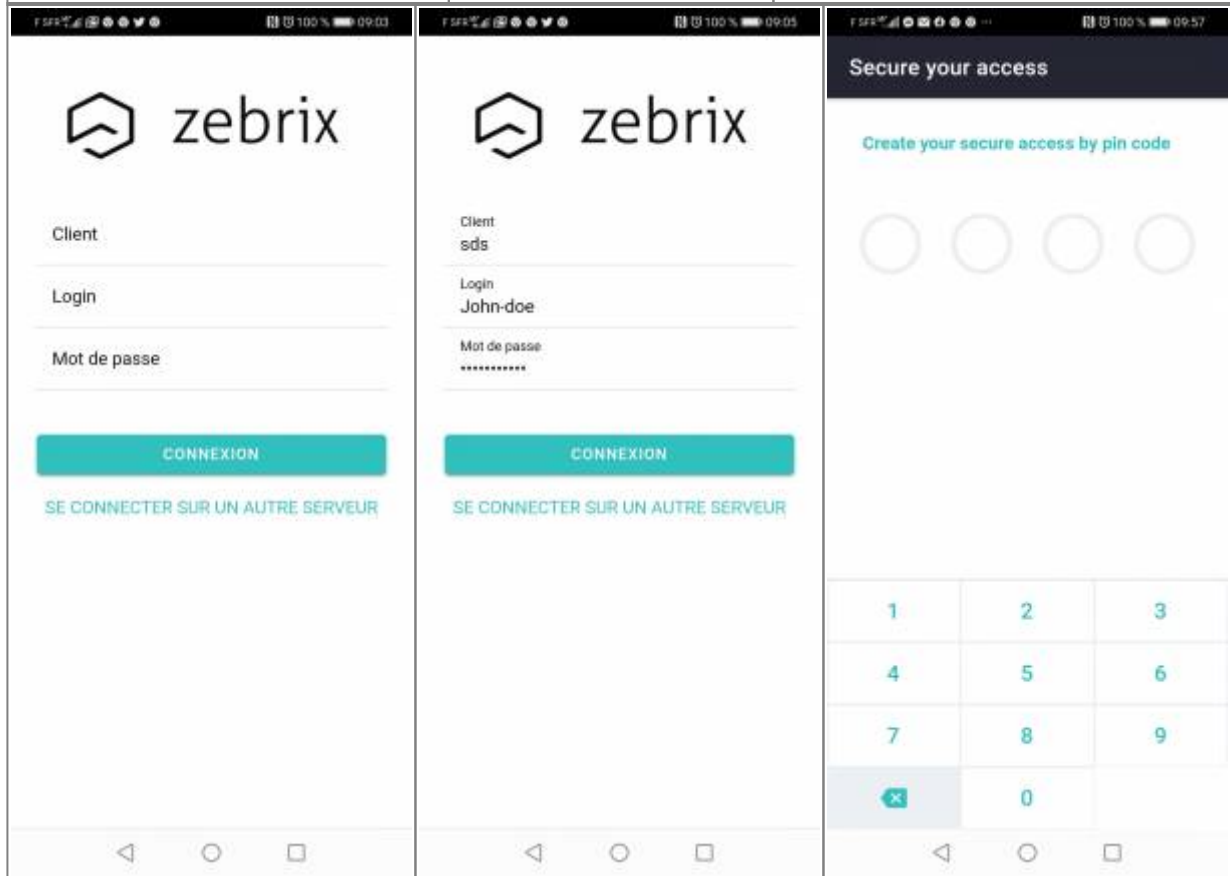

Page d'accueil

Lorsque vous lancez l'application, vous arrivez directement sur une interface de connexion.	Saisissez vos identifiants et mot de passe comme ceci :	Afin de sécuriser votre accès sur mobile, lors de votre 1ere connexion, vous devez créer un code PIN à 4 chiffres qu'il faudra valider a chaque nouvelle connexion

Section "Écrans"

- Après votre connexion, vous arrivez directement dans la section "écrans", cette section permet de manager vos écrans de la même façon que sur l'interface web classique.