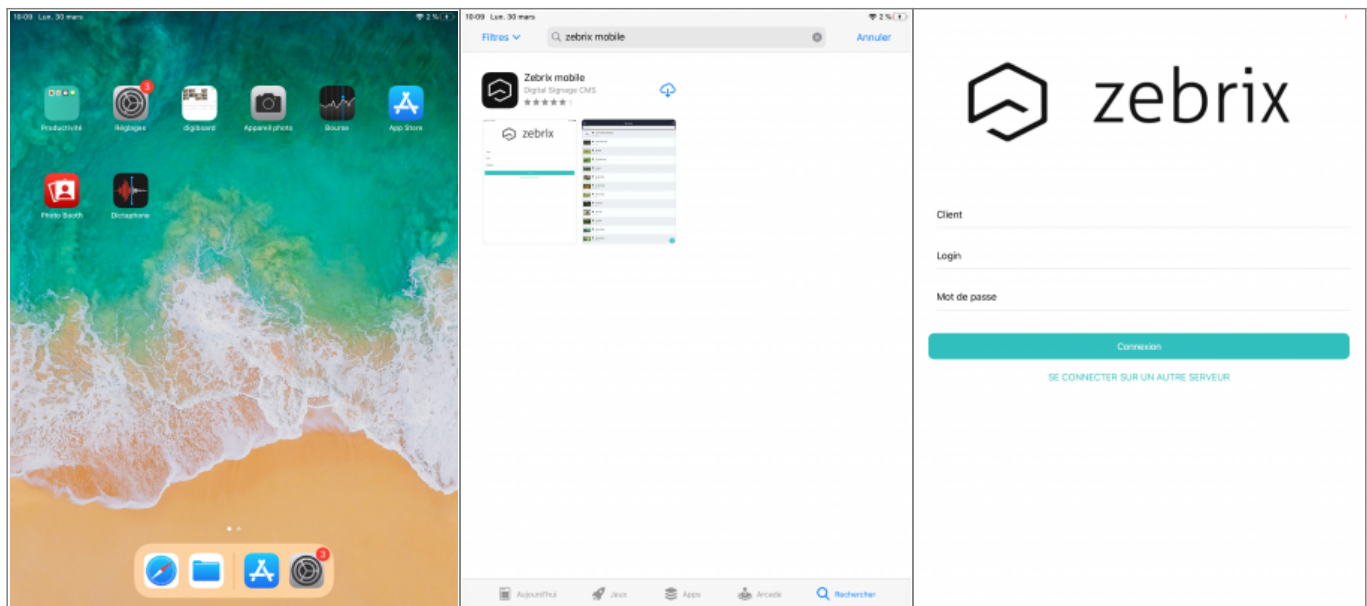

zebrix mobile

Qu'est-ce que zebrix mobile

zebrix mobile est une application pour iOS (iPhone / iPad) et pour Android permettant de piloter les contenus de vos écrans à la manière d'une télécommande.

Video

NOTE : zebrix mobile est une application proposée en version beta et est susceptible de subir des modifications dans le futur.

Comment installer zebrix mobile sur votre plateforme Android

- Rendez-vous sur le "Play store"
- Dans la barre de recherche, saisissez "Zebrix"
- La 1ère application doit être "Zebrix mobile - Digital signage CMS", sélectionnez la.
- Vous avez plus qu'à appuyé sur installer

Comment installer zebrix mobile sur votre plateforme IOS

- Rendez-vous sur "App Store"
- Dans la barre de recherche, saisissez "Zebrix mobile"
- L'application apparait, vous avez juste à appuyer sur le nuage pour télécharger l'application
- Après le téléchargement appuyer sur "ouvrir"

Présentation de l'application

Page d'accueil

Lorsque vous lancez l'application, vous arrivez directement sur une interface de connexion.	Saisissez vos identifiants et mot de passe comme ceci :	Afin de sécuriser votre accès sur mobile, lors de votre 1ere connexion, vous devez créer un code PIN à 4 chiffres qu'il faudra valider a chaque nouvelle connexion
--	--	---