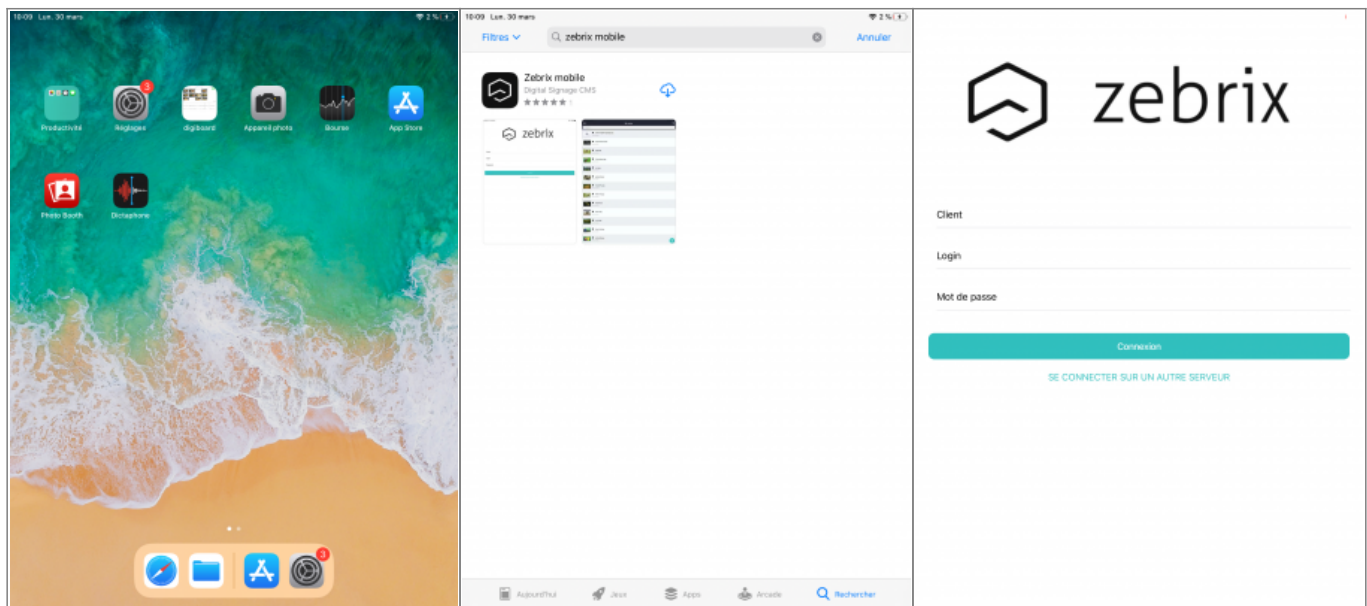

zebrix mobile

Qu'est-ce que zebrix mobile

zebrix mobile est une application pour iOS (iPhone / iPad) et pour Android permettant de piloter les contenus de vos écrans à la manière d'une télécommande.

Video

NOTE : zebrix mobile est une application proposée en version beta et est susceptible de subir des modifications dans le futur.

Comment installer zebrix mobile sur votre plateforme Android

- Rendez-vous sur le "Play store"
- Dans la barre de recherche, saisissez "Zebrix"
- La 1ère application doit être "Zebrix mobile - Digital signage CMS", sélectionnez la.
- Vous avez plus qu'à appuyé sur installer

Comment installer zebrix mobile sur votre plateforme IOS

- Rendez-vous sur “App Store”
- Dans la barre de recherche, saisissez “Zebrix mobile”
- L'application apparait, vous avez juste à appuyer sur le nuage pour télécharger l'application
- Après le téléchargement appuyer sur “ouvrir”

Présentation de l'application

Page d'accueil

Lorsque vous lancez l'application, vous arrivez directement sur une interface de connexion.	Saisissez vos identifiants et mot de passe comme ceci :	Afin de sécuriser votre accès sur mobile, lors de votre 1ere connexion, vous devez créer un code PIN à 4 chiffres qu'il faudra valider a chaque nouvelle connexion
--	--	---