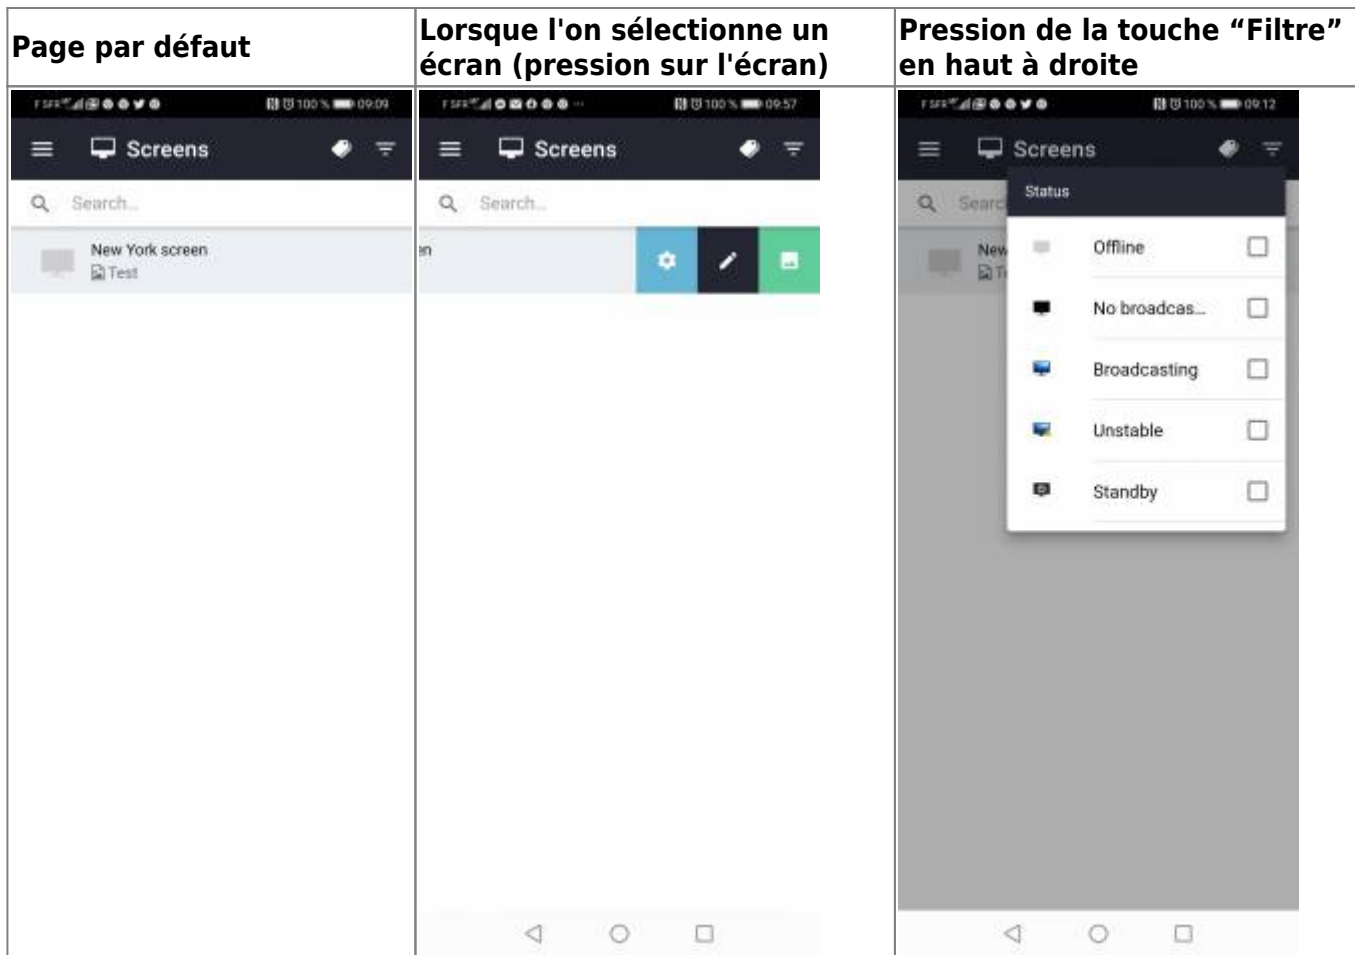

## Comment installer zebrix mobile sur votre plateforme IOS

- Rendez-vous sur “App Store”
- Dans la barre de recherche, saisissez “Zebrix mobile”
- L'application apparait, vous avez juste à appuyer sur le nuage pour télécharger l'application
- Après le téléchargement appuyer sur “ouvrir”

## Présentation de l'application

## Page d'accueil

<b>Lorsque vous lancez l'application, vous arrivez directement sur une interface de connexion.</b>	<b>Saisissez vos identifiants et mot de passe comme ceci :</b>	<b>Afin de sécuriser votre accès sur mobile, lors de votre 1ere connexion, vous devez créer un code PIN à 4 chiffres qu'il faudra valider a chaque nouvelle connexion</b>
--	--	---

## Section "Écrans"

- Après votre connexion, vous arrivez directement dans la section "écrans", cette section permet de manager vos écrans de la même façon que sur l'interface web classique.