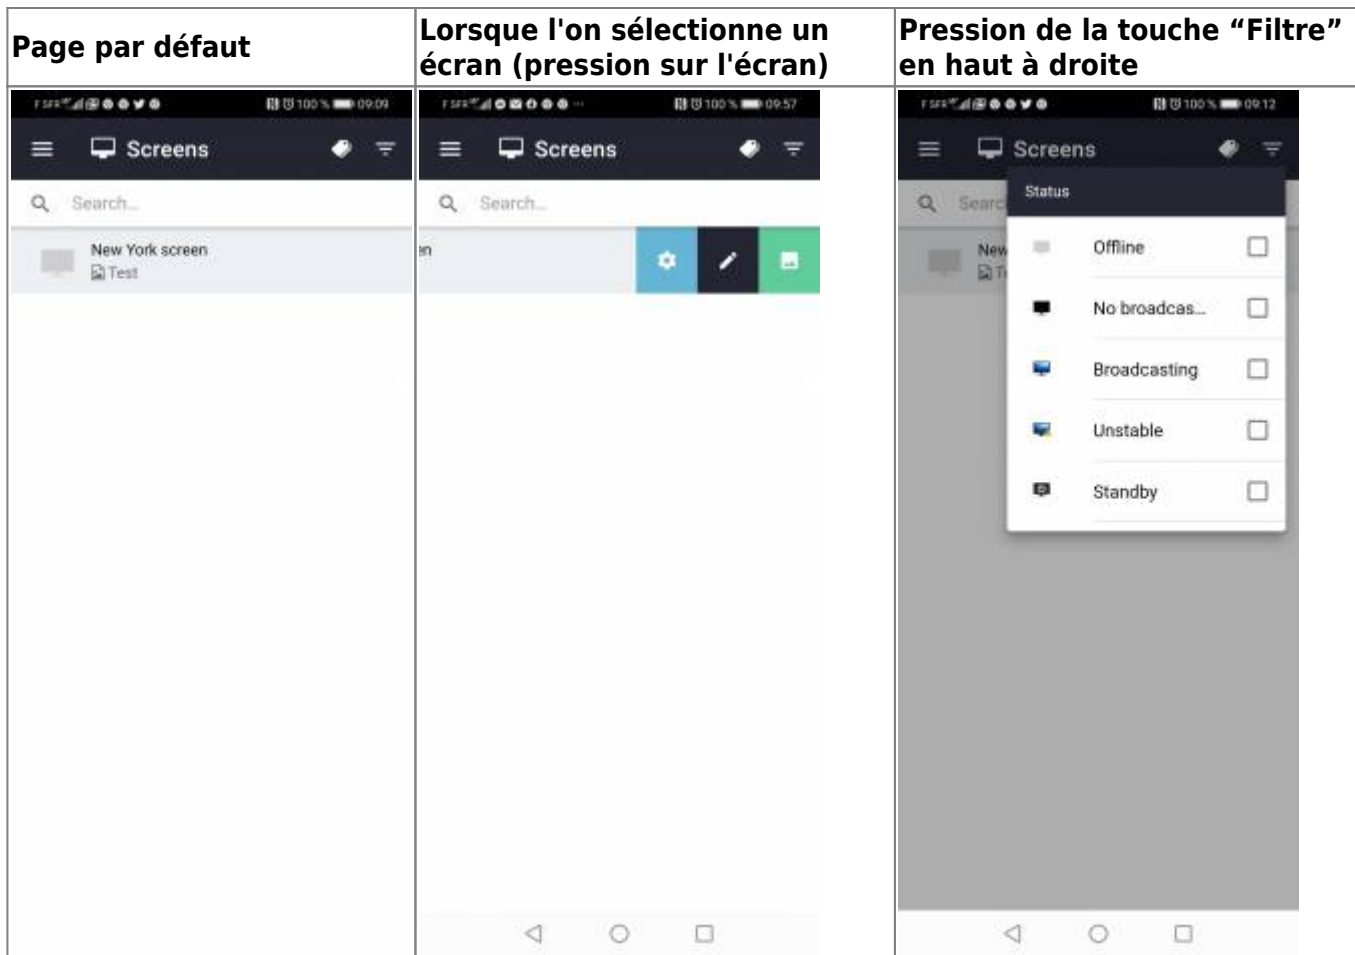

NOTE : zebrix mobile est une application proposée en version beta et est susceptible de subir des modifications dans le futur.

Comment installer zebrix mobile sur votre plateforme Android

- Rendez-vous sur le "Play store"
- Dans la barre de recherche, saisissez "Zebrix"
- La 1ère application doit être "Zebrix mobile - Digital signage CMS", sélectionnez la.
- Vous avez plus qu'à appuyé sur installer

Comment installer zebrix mobile sur votre plateforme IOS

- Rendez-vous sur "App Store"
- Dans la barre de recherche, saisissez "Zebrix mobile"
- L'application apparait, vous avez juste à appuyer sur le nuage pour télécharger l'application
- Après le téléchargement appuyer sur "ouvrir"

Présentation de l'application

Page d'accueil

Lorsque vous lancez l'application, vous arrivez directement sur une interface de connexion.	Saisissez vos identifiants et mot de passe comme ceci :	Afin de sécuriser votre accès sur mobile, lors de votre 1ere connexion, vous devez créer un code PIN à 4 chiffres qu'il faudra valider a chaque nouvelle connexion
--	--	---

Vous pouvez naviguer entre les différentes section

Section "Écrans"

- Après votre connexion, vous arrivez directement dans la section "écrans", cette section permet de manager vos écrans de la même façon que sur l'interface web classique.