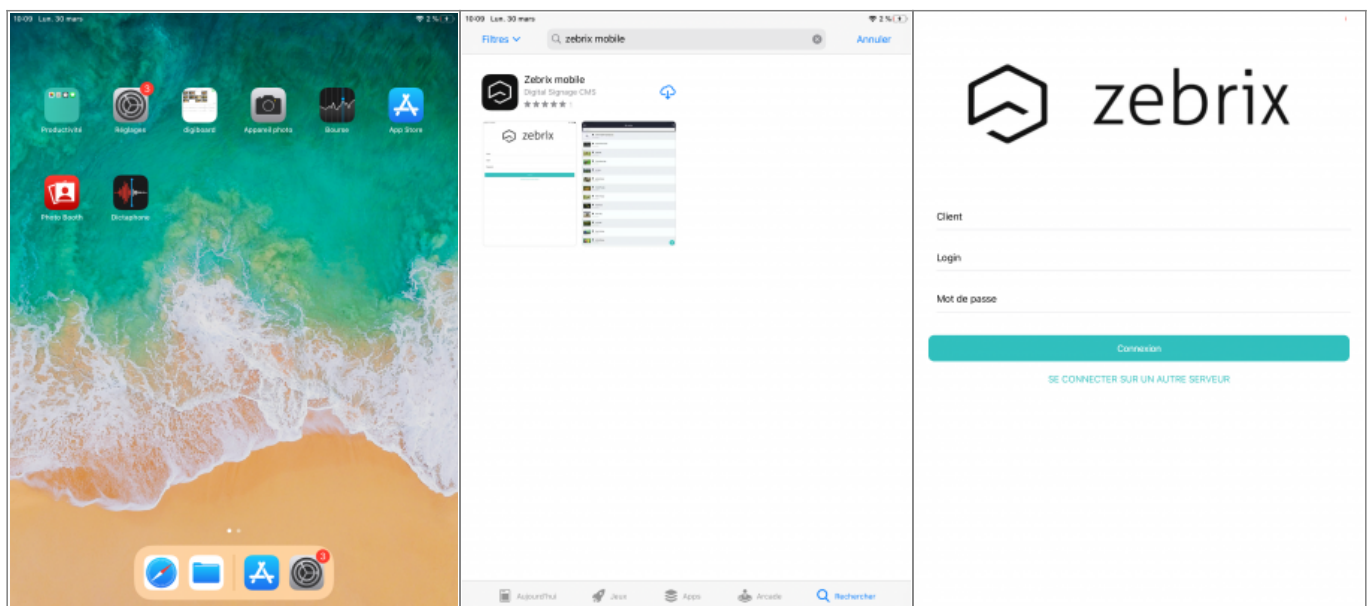

## Qu'est-ce que zebrix mobile

zebrix mobile est une application pour iOS (iPhone / iPad) et pour Android permettant de piloter les contenus de vos écrans à la manière d'une télécommande.

## Video

*NOTE : zebrix mobile est une application proposée en version beta et est susceptible de subir des modifications dans le futur.*

## Comment installer zebrix mobile sur votre plateforme Android

- Rendez-vous sur le "Play store"
- Dans la barre de recherche, saisissez "Zebrix"
- La 1ère application doit être "Zebrix mobile - Digital signage CMS", sélectionnez la.
- Vous avez plus qu'à appuyé sur installer

## Comment installer zebrix mobile sur votre plateforme IOS

- Rendez-vous sur “App Store”
- Dans la barre de recherche, saisissez “Zebrix mobile”
- L'application apparait, vous avez juste à appuyer sur le nuage pour télécharger l'application
- Après le téléchargement appuyer sur “ouvrir”