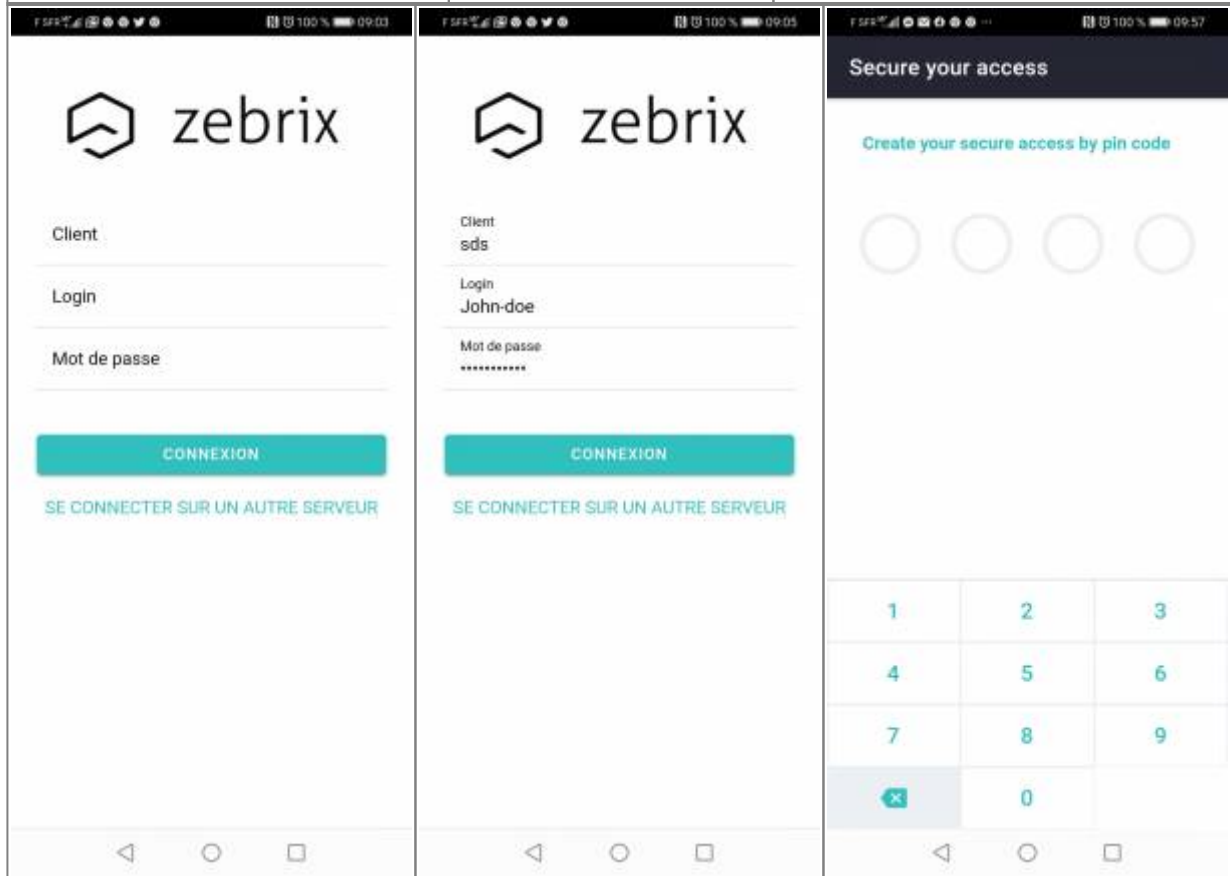

zebrix mobile

Qu'est-ce que zebrix mobile

zebrix mobile est une application pour iOS (iPhone / iPad) et pour Android permettant de piloter les contenus de vos écrans à la manière d'une télécommande.

Video

NOTE : zebrix mobile est une application proposée en version beta et est susceptible de subir des modifications dans le futur.

Comment installer zebrix mobile sur votre plateforme Android

- Rendez-vous sur le "Play store"
- Dans la barre de recherche, saisissez "Zebrix"
- La 1ère application doit être "Zebrix mobile - Digital signage CMS", sélectionnez la.
- Vous avez plus qu'à appuyé sur installer

Comment installer zebrix mobile sur votre plateforme IOS

- Rendez-vous sur “App Store”
- Dans la barre de recherche, saisissez “Zebrix mobile”
- L'application apparait, vous avez juste à appuyer sur le nuage pour télécharger l'application
- Après le téléchargement appuyer sur “ouvrir”

Présentation de l'application

Page d'accueil

Lorsque vous lancez l'application, vous arrivez directement sur une interface de connexion.	Saisissez vos identifiants et mot de passe comme ceci :	Afin de sécuriser votre accès sur mobile, lors de votre 1ere connexion, vous devez créer un code PIN à 4 chiffres qu'il faudra valider a chaque nouvelle connexion
--	--	---