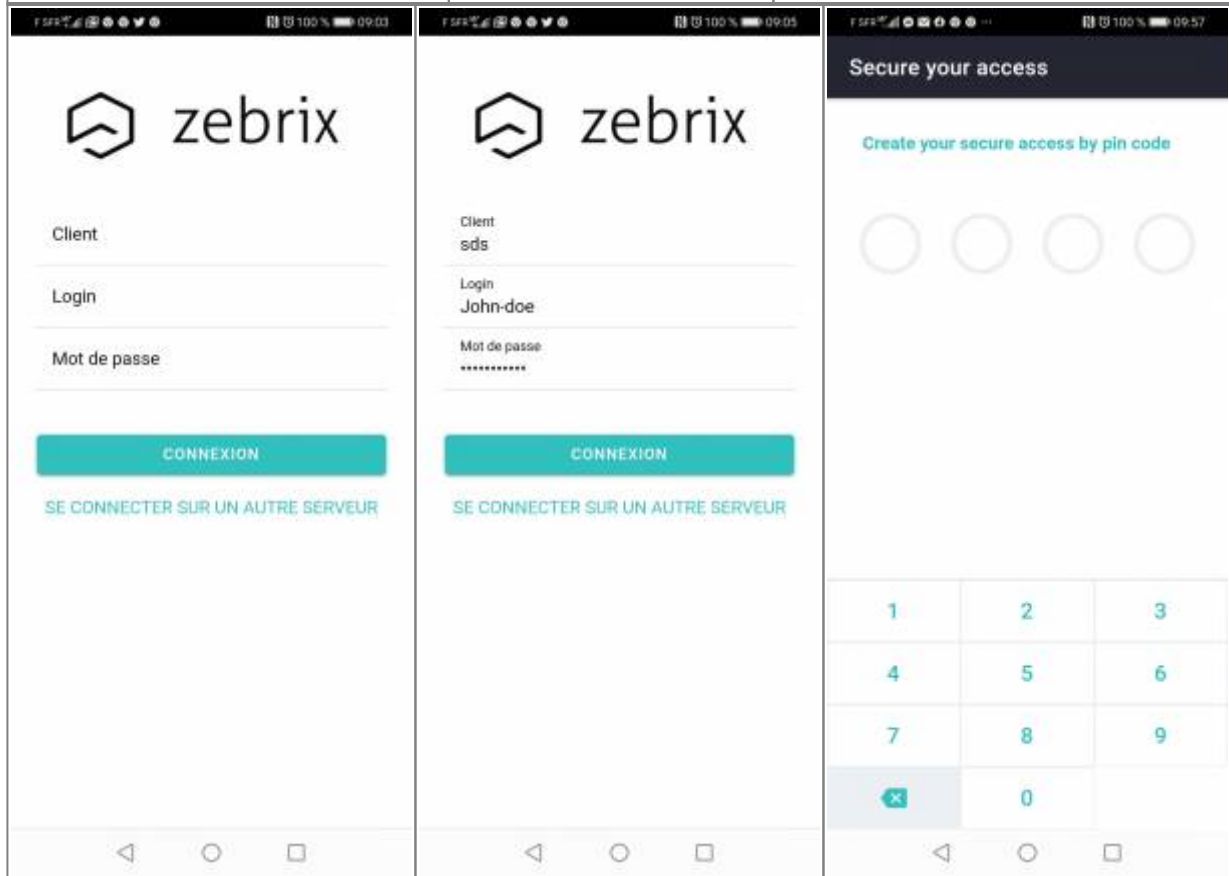

Page d'accueil

Lorsque vous lancez l'application, vous arrivez directement sur une interface de connexion.	Saisissez vos identifiants et mot de passe comme ceci :	Afin de sécuriser votre accès sur mobile, lors de votre 1ere connexion, vous devez créer un code PIN à 4 chiffres qu'il faudra valider a chaque nouvelle connexion

Vous pouvez naviguer entre les différentes section

Section "Écrans"

- Après votre connexion, vous arrivez directement dans la section "écrans", cette section permet de manager vos écrans de la même façon que sur l'interface web classique.