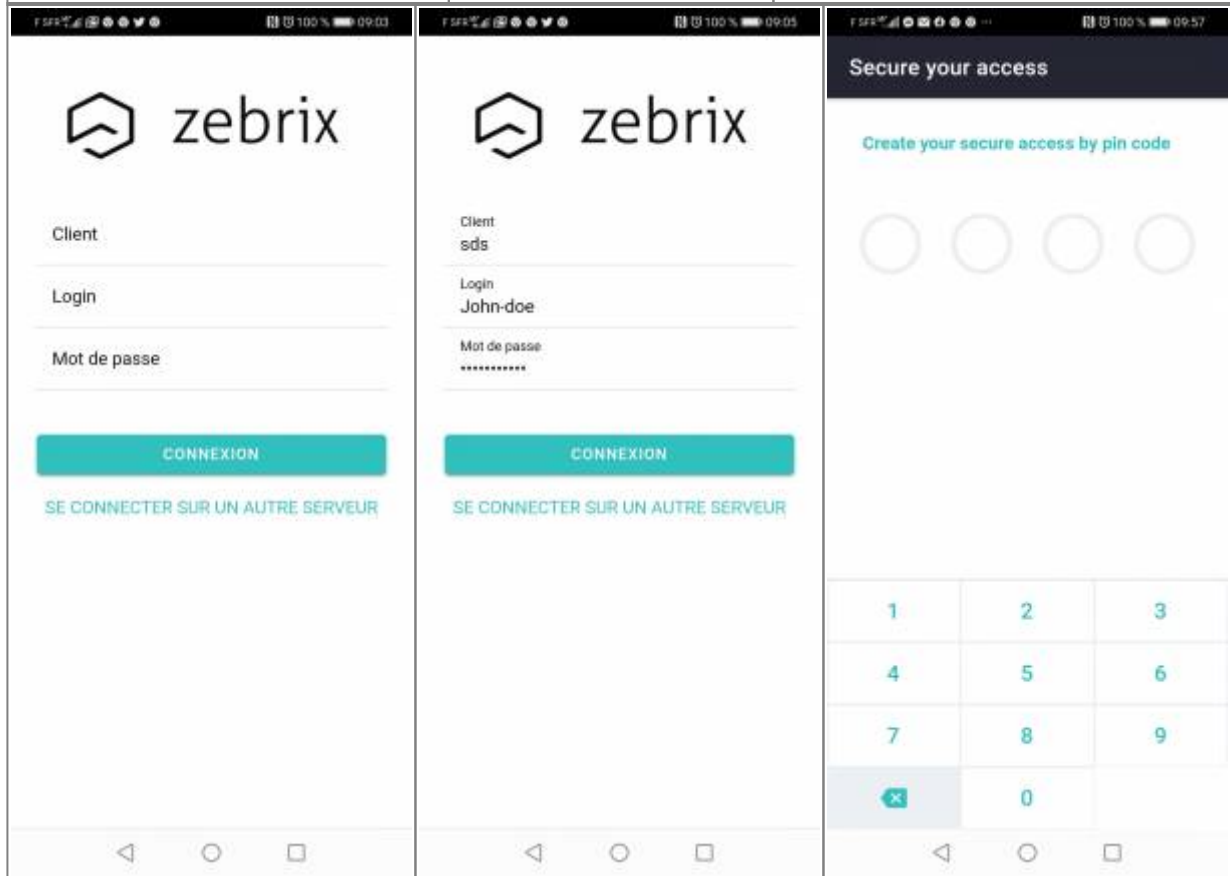

zebrix mobile

Qu'est-ce que zebrix mobile

zebrix mobile est une application pour iOS (iPhone / iPad) et pour Android permettant de piloter les contenus de vos écrans à la manière d'une télécommande.

Video

NOTE : zebrix mobile est une application proposée en version beta et est susceptible de subir des modifications dans le futur.

Comment installer zebrix mobile sur votre plateforme Android

- Rendez-vous sur le "Play store"
- Dans la barre de recherche, saisissez "Zebrix"
- La 1ère application doit être "Zebrix mobile - Digital signage CMS", sélectionnez la.
- Vous avez plus qu'à appuyé sur installer

Comment installer zebrix mobile sur votre plateforme IOS

- Rendez-vous sur "App Store"
- Dans la barre de recherche, saisissez "Zebrix mobile"
- L'application apparait, vous avez juste à appuyer sur le nuage pour télécharger l'application
- Après le téléchargement appuyer sur "ouvrir"

Présentation de l'application

Page d'accueil

Lorsque vous lancez l'application, vous arrivez directement sur une interface de connexion.	Saisissez vos identifiants et mot de passe comme ceci :	Afin de sécuriser votre accès sur mobile, lors de votre 1ere connexion, vous devez créer un code PIN à 4 chiffres qu'il faudra valider a chaque nouvelle connexion
--	--	---