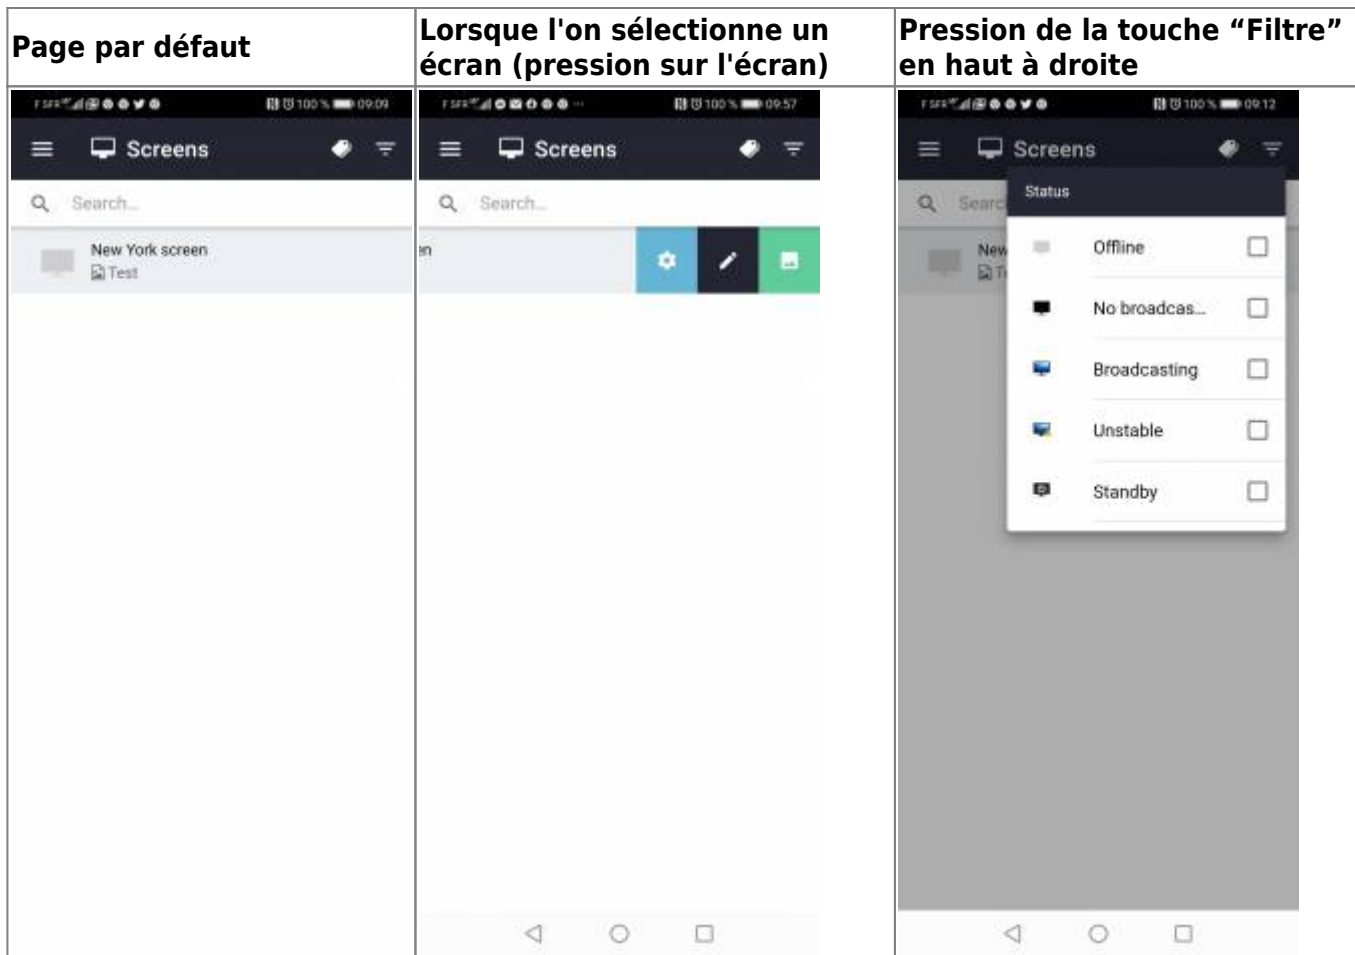

NOTE : zebrix mobile est une application proposée en version beta et est susceptible de subir des modifications dans le futur.

Comment installer zebrix mobile sur votre plateforme Android

- Rendez-vous sur le "Play store"
- Dans la barre de recherche, saisissez "Zebrix"
- La 1ère application doit être "Zebrix mobile - Digital signage CMS", sélectionnez la.
- Vous avez plus qu'à appuyé sur installer

Comment installer zebrix mobile sur votre plateforme IOS

- Rendez-vous sur “App Store”
- Dans la barre de recherche, saisissez “Zebrix mobile”
- L'application apparait, vous avez juste à appuyer sur le nuage pour télécharger l'application
- Après le téléchargement appuyer sur “ouvrir”

Présentation de l'application

Page d'accueil

Lorsque vous lancez l'application, vous arrivez directement sur une interface de connexion.	Saisissez vos identifiants et mot de passe comme ceci :	Afin de sécuriser votre accès sur mobile, lors de votre 1ere connexion, vous devez créer un code PIN à 4 chiffres qu'il faudra valider a chaque nouvelle connexion
--	--	---

Vous pouvez naviguer entre les différentes section

Section "Écrans"

- Après votre connexion, vous arrivez directement dans la section "écrans", cette section permet de manager vos écrans de la même façon que sur l'interface web classique.