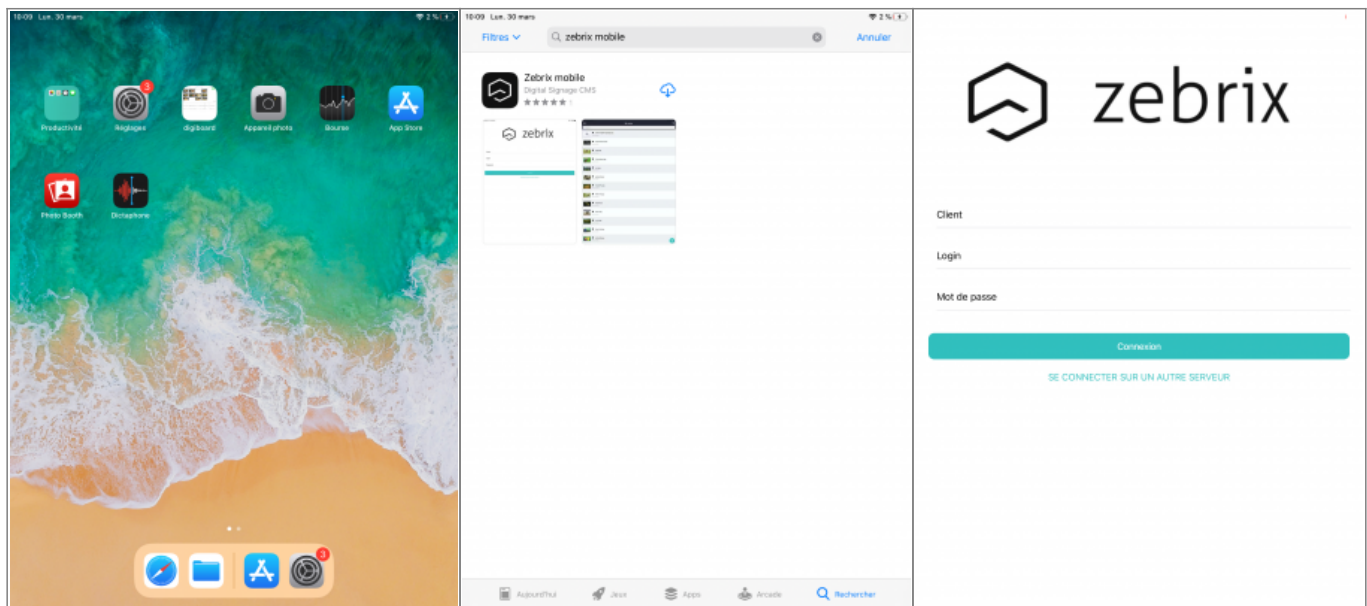

## Qu'est-ce que zebrix mobile

zebrix mobile est une application pour iOS (iPhone / iPad) et pour Android permettant de piloter les contenus de vos écrans à la manière d'une télécommande.

## Video

*NOTE : zebrix mobile est une application proposée en version beta et est susceptible de subir des modifications dans le futur.*

## Comment installer zebrix mobile sur votre plateforme Android

- Rendez-vous sur le "Play store"
- Dans la barre de recherche, saisissez "Zebrix"
- La 1ère application doit être "Zebrix mobile - Digital signage CMS", sélectionnez la.
- Vous avez plus qu'à appuyé sur installer

## Comment installer zebrix mobile sur votre plateforme IOS

- Rendez-vous sur “App Store”
- Dans la barre de recherche, saisissez “Zebrix mobile”
- L'application apparait, vous avez juste à appuyer sur le nuage pour télécharger l'application
- Après le téléchargement appuyer sur “ouvrir”