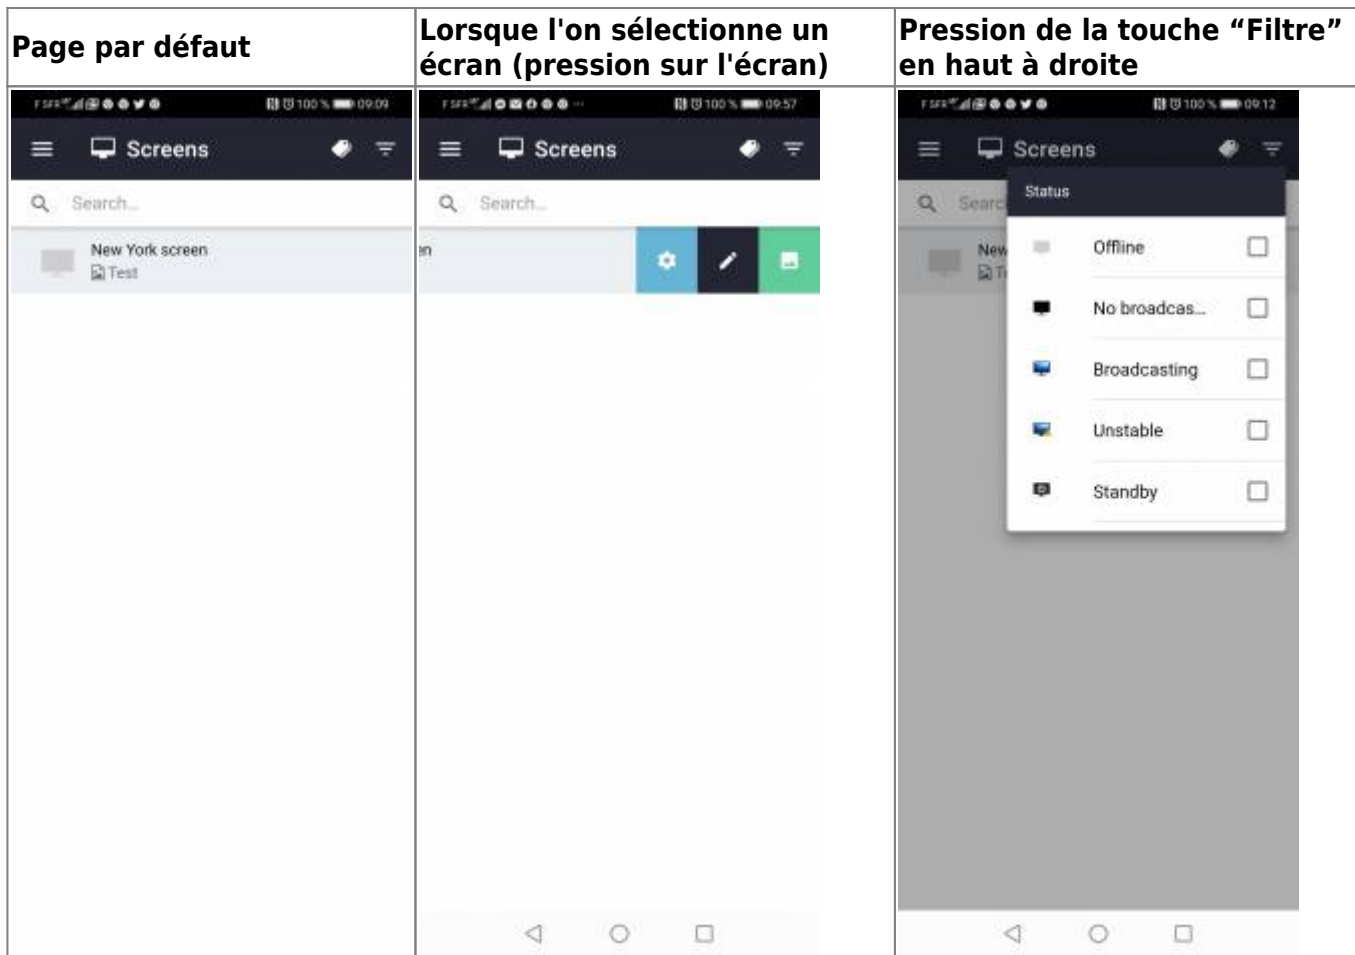

## Présentation de l'application

## Page d'accueil

<b>Lorsque vous lancez l'application, vous arrivez directement sur une interface de connexion.</b>	<b>Saisissez vos identifiants et mot de passe comme ceci :</b>	<b>Afin de sécuriser votre accès sur mobile, lors de votre 1ere connexion, vous devez créer un code PIN à 4 chiffres qu'il faudra valider a chaque nouvelle connexion</b>
--	--	---

Vous pouvez naviguer entre les différentes sections en appuyant sur le bouton en haut à gauche de l'application.

## Section "Écrans"

- Après votre connexion, vous arrivez directement dans la section "écrans", cette section permet de manager vos écrans de la même façon que sur l'interface web classique.