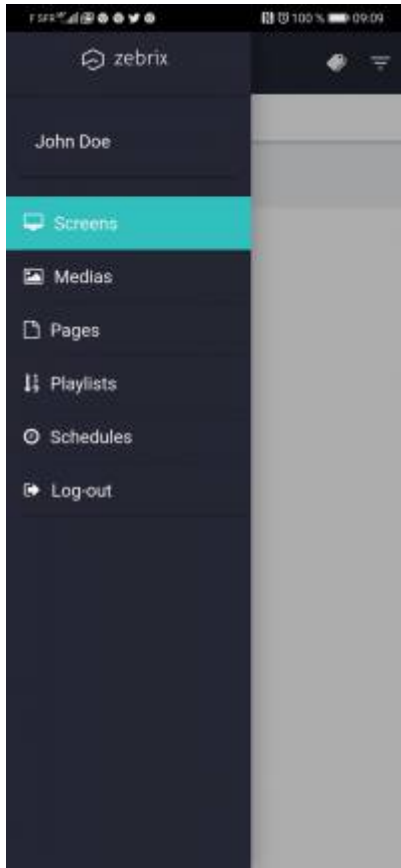

## Comment installer zebrix mobile sur votre plateforme Android

- Rendez-vous sur le "Play store"
- Dans la barre de recherche, saisissez "Zebrix"
- La 1ère application doit être "Zebrix mobile - Digital signage CMS", sélectionnez la.
- Vous avez plus qu'à appuyé sur installer

## Comment installer zebrix mobile sur votre plateforme IOS

- Rendez-vous sur "App Store"
- Dans la barre de recherche, saisissez "Zebrix mobile"
- L'application apparait, vous avez juste à appuyer sur le nuage pour télécharger l'application
- Après le téléchargement appuyer sur "ouvrir"

## Page d'accueil

<b>Lorsque vous lancez l'application, vous arrivez directement sur une interface de connexion.</b>	<b>Saisissez vos identifiants et mot de passe comme ceci :</b>	<b>Afin de sécuriser votre accès sur mobile, lors de votre 1ere connexion, vous devez créer un code PIN à 4 chiffres qu'il faudra valider a chaque nouvelle connexion</b>
--	--	---

Vous pouvez naviguer entre les différentes sections en appuyant sur le bouton en haut à gauche de l'application.