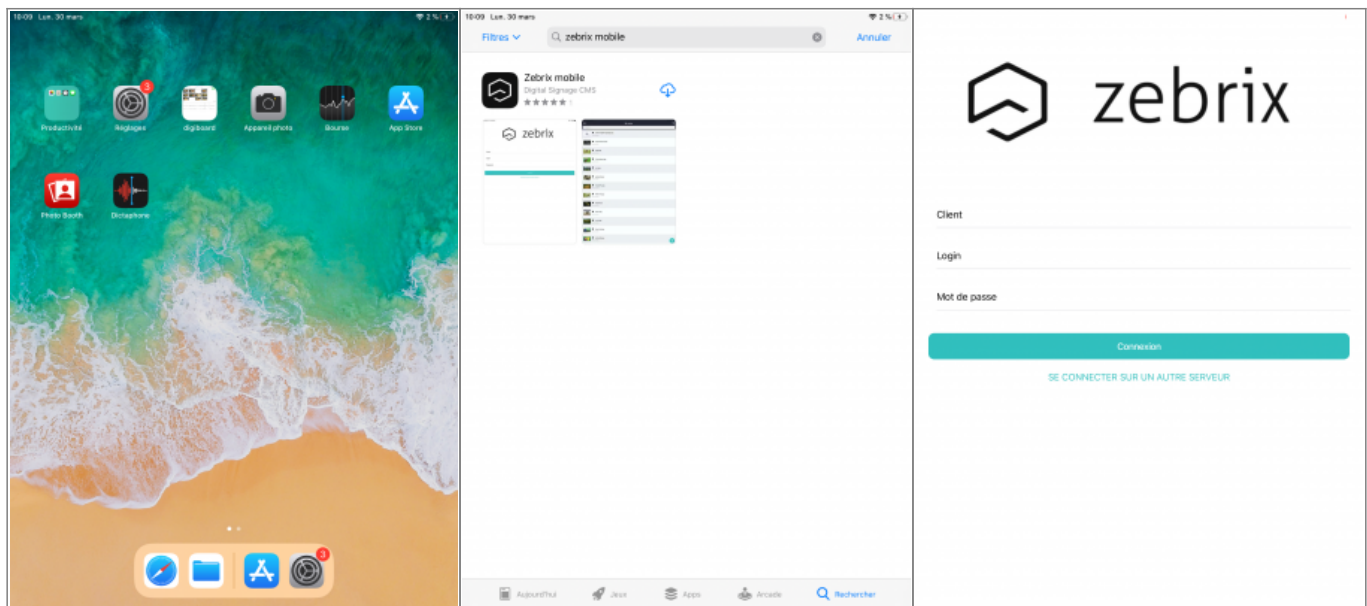

## Qu'est-ce que zebrix mobile

zebrix mobile est une application pour iOS (iPhone / iPad) et pour Android permettant de piloter les contenus de vos écrans à la manière d'une télécommande.

## Video

*NOTE : zebrix mobile est une application proposée en version beta et est susceptible de subir des modifications dans le futur.*

## Comment installer zebrix mobile sur votre plateforme Android

- Rendez-vous sur le "Play store"
- Dans la barre de recherche, saisissez "Zebrix"
- La 1ère application doit être "Zebrix mobile - Digital signage CMS", sélectionnez la.
- Vous avez plus qu'à appuyé sur installer

## Comment installer zebrix mobile sur votre plateforme IOS

- Rendez-vous sur "App Store"
- Dans la barre de recherche, saisissez "Zebrix mobile"
- L'application apparait, vous avez juste à appuyer sur le nuage pour télécharger l'application
- Après le téléchargement appuyer sur "ouvrir"