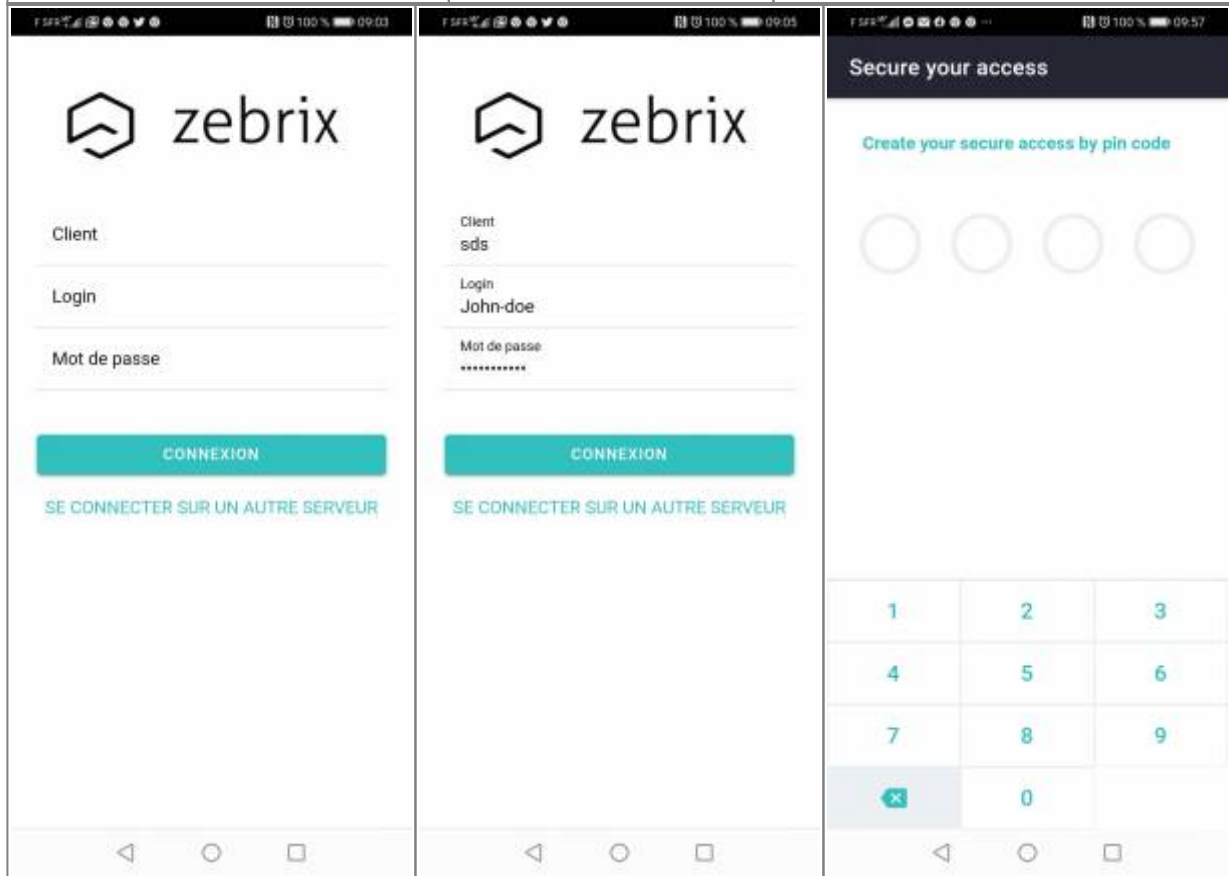

Page d'accueil

Lorsque vous lancez l'application, vous arrivez directement sur une interface de connexion.	Saisissez vos identifiants et mot de passe comme ceci :	Afin de sécuriser votre accès sur mobile, lors de votre 1ere connexion, vous devez créer un code PIN à 4 chiffres qu'il faudra valider a chaque nouvelle connexion

Vous pouvez naviguer entre les différentes sections en appuyant sur le bouton en haut à gauche de l'application.