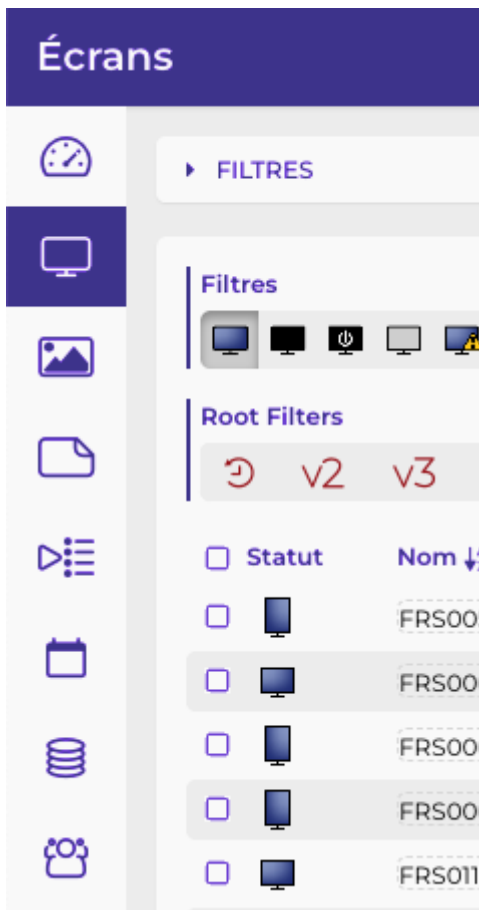

Nous espérons que vous appréciez ce nouveau look autant que nous.

Nouvel éditeur de page

Nous sommes heureux de vous présenter cette nouvelle version de l'éditeur de page. Celui-ci a été enrichi de nouvelles fonctionnalités, pour assouplir la réalisation de page. Nous avons ajouté un outil d'alignement de zone et nous avons ajouté la multisélection.

Nous avons également revu l'organisation

Multi-sélection de zones :

Vous allez désormais pouvoir sélectionner plusieurs zones en même temps. Cela vous permettra par exemple de déplacer plusieurs zones en même temps, de gérer leurs dimensionnements ou encore de changer des propriétés pour l'ensemble des zones sélectionnées (par exemple : changer la police pour l'ensemble de la sélection).

Outils d'alignement

Les zones sélectionnées pourront être alignées en un seul clic sur la zone à la plus gauche, la zone la plus à droite, la plus au-dessus, etc.