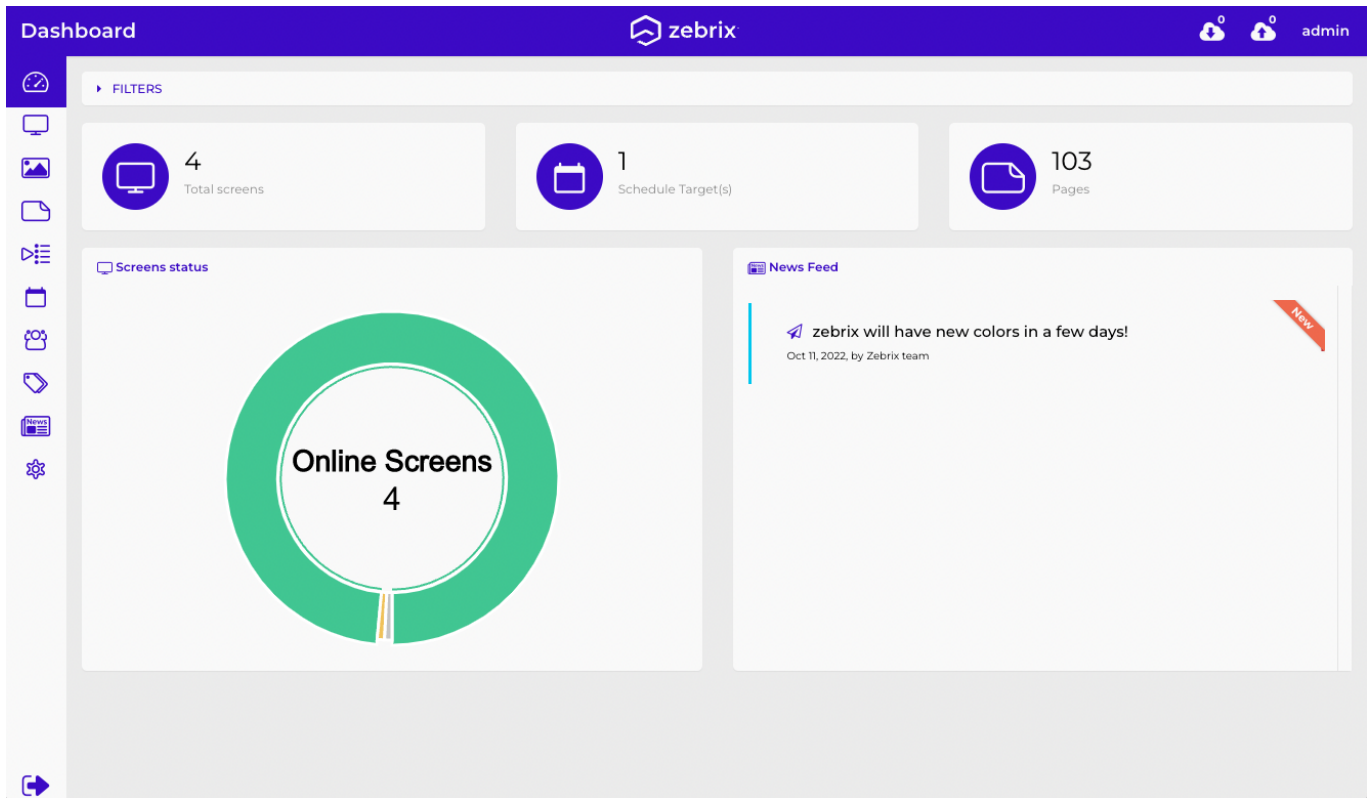

Nouvelles fonctionnalités 2.10 (publication prévue le 24 octobre)

Nouvelle identité visuelle (version web et application mobile)

Avec cette nouvelle version de zebrix nous vous présentons une nouvelle charte plus claire et plus actuelle

The screenshot displays the Zebrix login page with the following elements:

- Logo:** The Zebrix logo, consisting of a stylized purple hexagon icon and the text "zebrix® Digital Signage Solution".
- Form Fields:** Three input fields stacked vertically, each with a purple icon on the left and a light gray input area on the right:
 - Icon: Building icon; Text: "Client"
 - Icon: Person icon; Text: "Username"
 - Icon: Key icon; Text: "Password"
- Buttons:** A prominent cyan "Log In" button and a purple "Lost password? Click here" link below it.

Dès la page de login, vous découvrez votre nouvelle interface ainsi que le nouveau logo zebrix et ses nouvelles couleurs. Toutes les icônes, maintenant plus claires, ont également été redesignées par notre web designer.

L'application zebrix mobile adopte également cette nouvelle identité.

L'expérience utilisateur a également été améliorée avec de nombreuses optimisations. Nous avons bien entendu veillé à ce que vous retrouviez facilement vos marques.