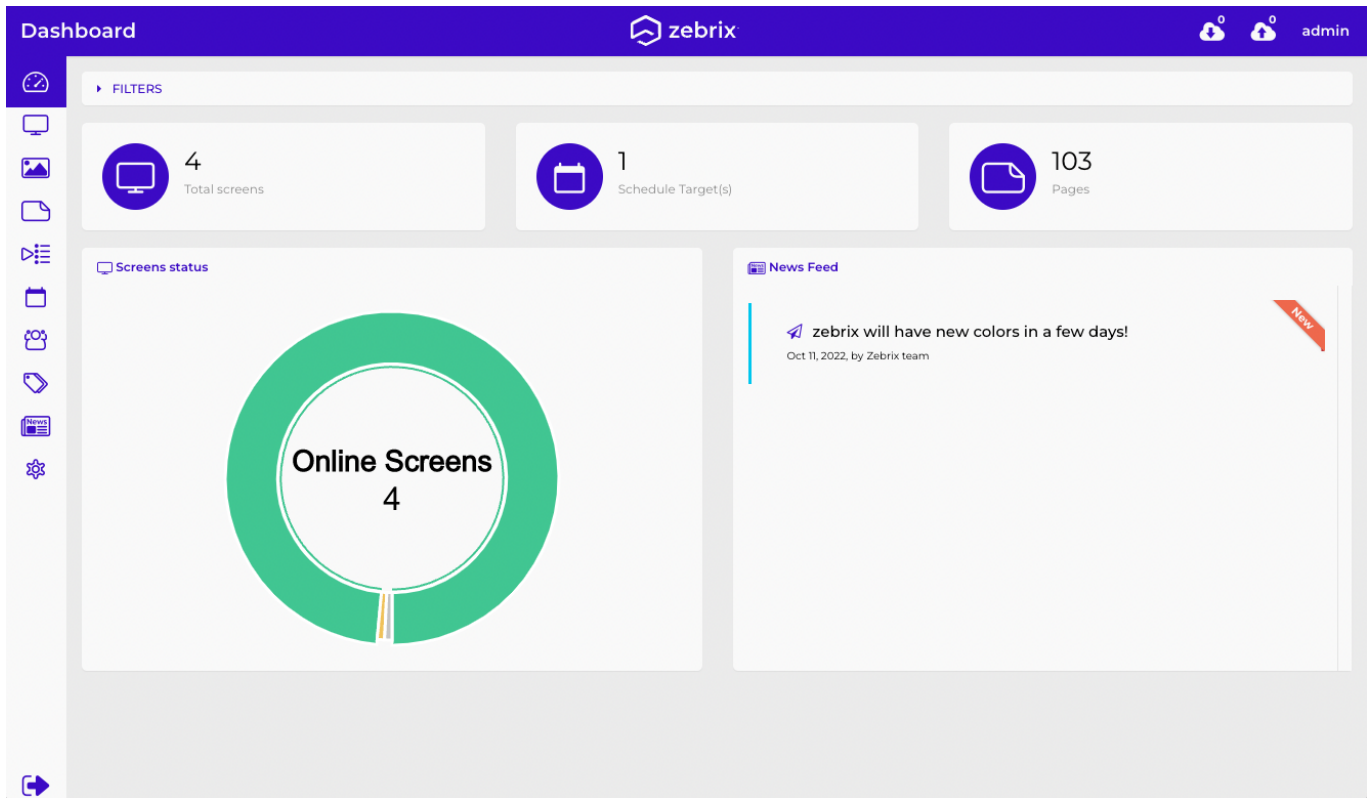

Nouvelles fonctionnalités 2.10 (publication prévue le 24 octobre)

Nouvelle identité visuelle (version web et application mobile)

Avec cette nouvelle version de zebrix nous vous présentons une nouvelle charte plus claire et plus actuelle

The screenshot displays the Zebrix login page with the following elements:

- Logo:** The Zebrix logo, consisting of a purple hexagonal icon and the text "zebrix® Digital Signage Solution".
- Form Fields:** Three input fields stacked vertically, each with a purple icon on the left and a light gray input area on the right:
 - Client:** Represented by a building icon.
 - Username:** Represented by a person icon.
 - Password:** Represented by a key icon.
- Log In Button:** A prominent cyan button with the text "Log In".
- Link:** A purple link below the button that reads "Lost password? Click here".

Dès la page de login, vous découvrez votre nouvelle interface ainsi que le nouveau logo zebrix et ses nouvelles couleurs. Toutes les icônes, maintenant plus claires, ont également été redesignées par notre web designer.

L'application zebrix mobile adopte également cette nouvelle identité.

L'expérience utilisateur a également été améliorée avec de nombreuses optimisations. Nous avons bien entendu veillé à ce que vous retrouviez facilement vos marques.