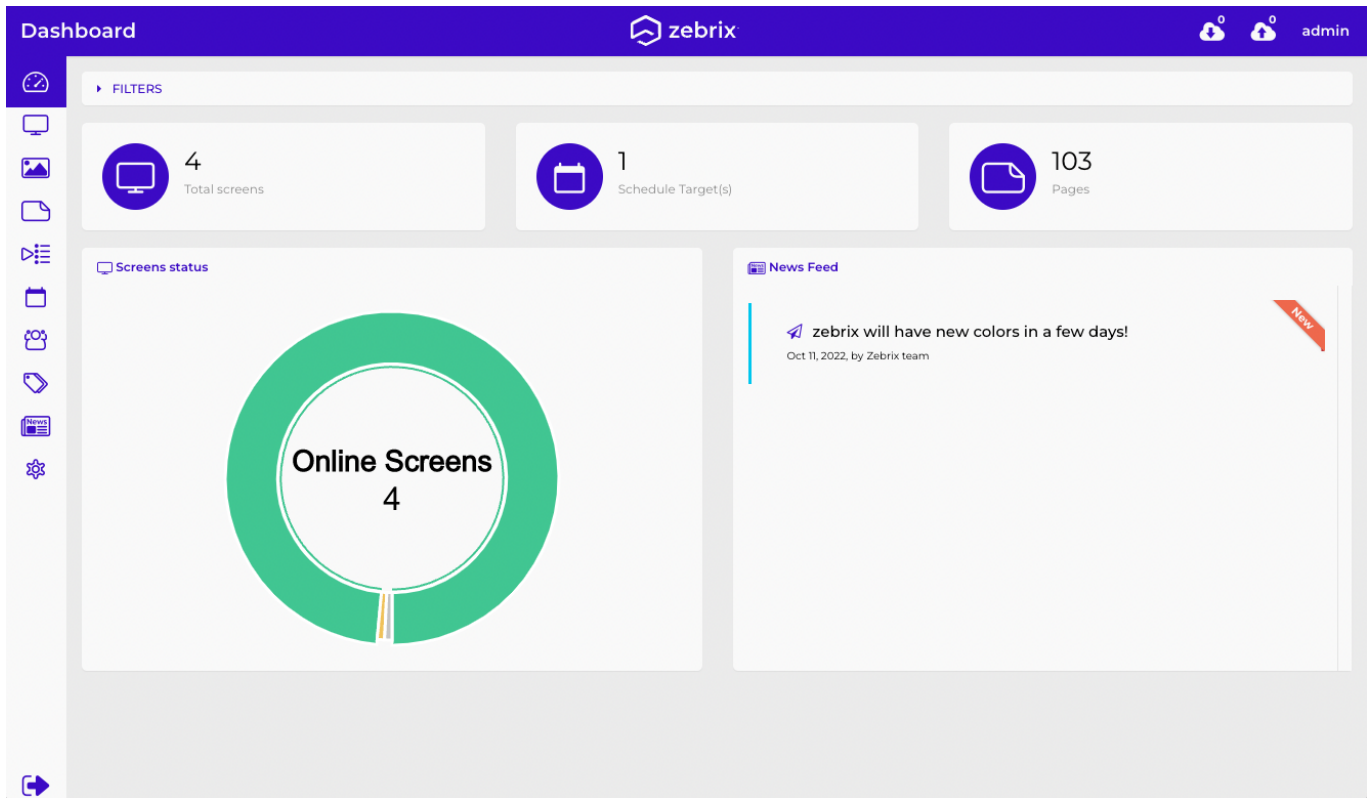

Nouvelles fonctionnalités 2.10 (publication prévue le 24 octobre)

Nouvelle identité visuelle (version web et application mobile)

Avec cette nouvelle version de zebrix nous vous présentons une nouvelle charte plus claire et plus actuelle

The screenshot displays the Zebrix login page with the following elements:

- Logo:** The Zebrix logo, consisting of a stylized purple hexagon icon and the text "zebrix® Digital Signage Solution".
- Form Fields:** Three input fields stacked vertically, each with a purple icon on the left and a light gray input area on the right:
 - Client: Represented by a building icon.
 - Username: Represented by a person icon.
 - Password: Represented by a key icon.
- Log In Button:** A prominent cyan button with the text "Log In" centered on it.
- Link:** A purple link below the button that reads "Lost password? Click here".

Dès la page de login, vous découvrez votre nouvelle interface ainsi que le nouveau logo zebrix et ses nouvelles couleurs. Toutes les icônes, maintenant plus claires, ont également été redesignées par notre web designer.

L'application zebrix mobile adopte également cette nouvelle identité.

L'expérience utilisateur a également été améliorée avec de nombreuses optimisations. Nous avons bien entendu veillé à ce que vous retrouviez facilement vos marques.