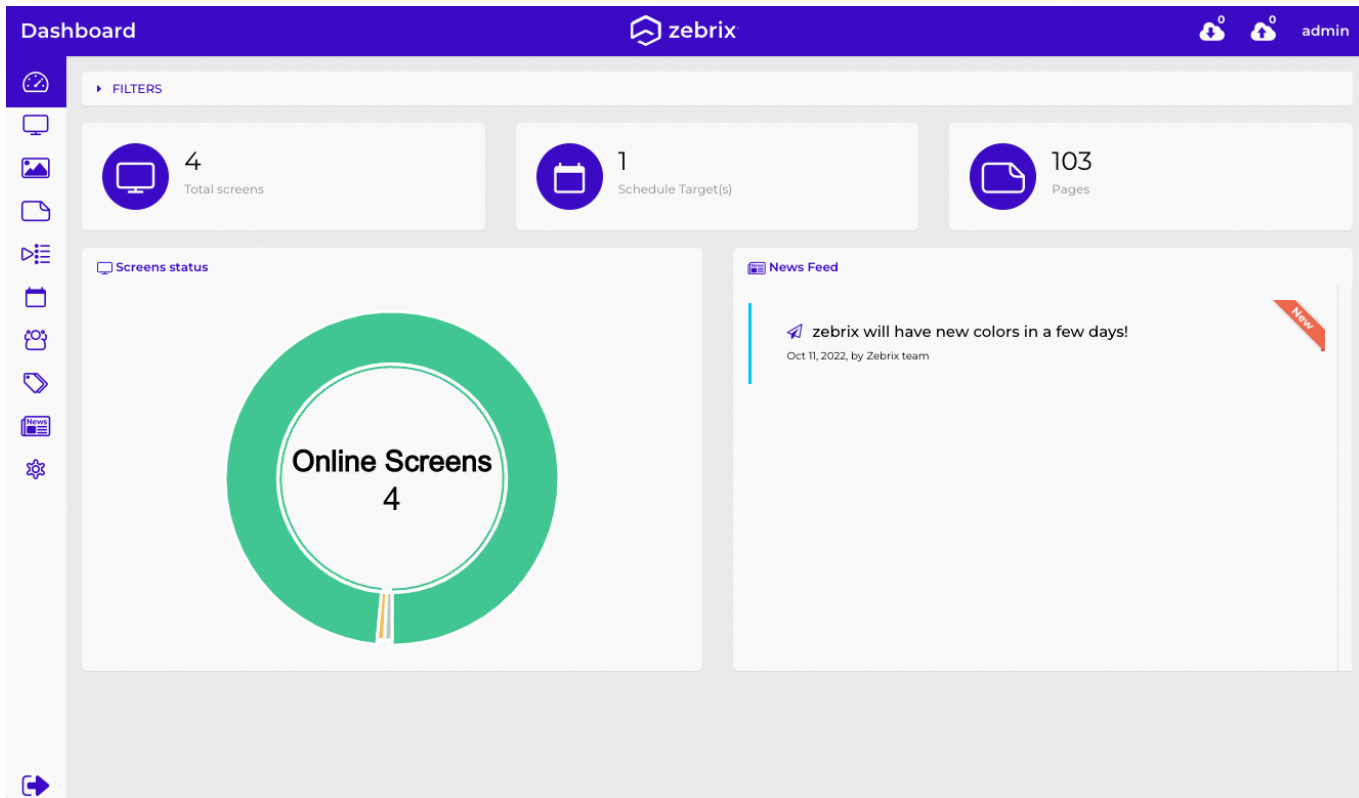

## Nouvelle identité visuelle (version web et application mobile)

Avec cette nouvelle version de zebrix nous vous présentons une nouvelle charte plus claire et plus actuelle

The screenshot displays the Zebrix login page with the following elements:

- Logo:** The Zebrix logo, consisting of a stylized purple hexagon icon and the text "zebrix® Digital Signage Solution".
- Client Field:** A text input field with a purple icon of a building and the placeholder text "Client".
- Username Field:** A text input field with a purple icon of a person and the placeholder text "Username".
- Password Field:** A text input field with a purple icon of a key and the placeholder text "Password".
- Log In Button:** A prominent cyan button with the text "Log In".
- Link:** A purple link below the button that reads "Lost password? Click here".

Dès la page de login, vous découvrez votre nouvelle interface ainsi que le nouveau logo zebrix et ses nouvelles couleurs. Toutes les icônes, maintenant plus claires, ont également été redesignées par notre web designer.

L'application zebrix mobile adopte également cette nouvelle identité.

L'expérience utilisateur a également été améliorée avec de nombreuses optimisations. Nous avons bien entendu veillé à ce que vous retrouviez facilement vos marques.