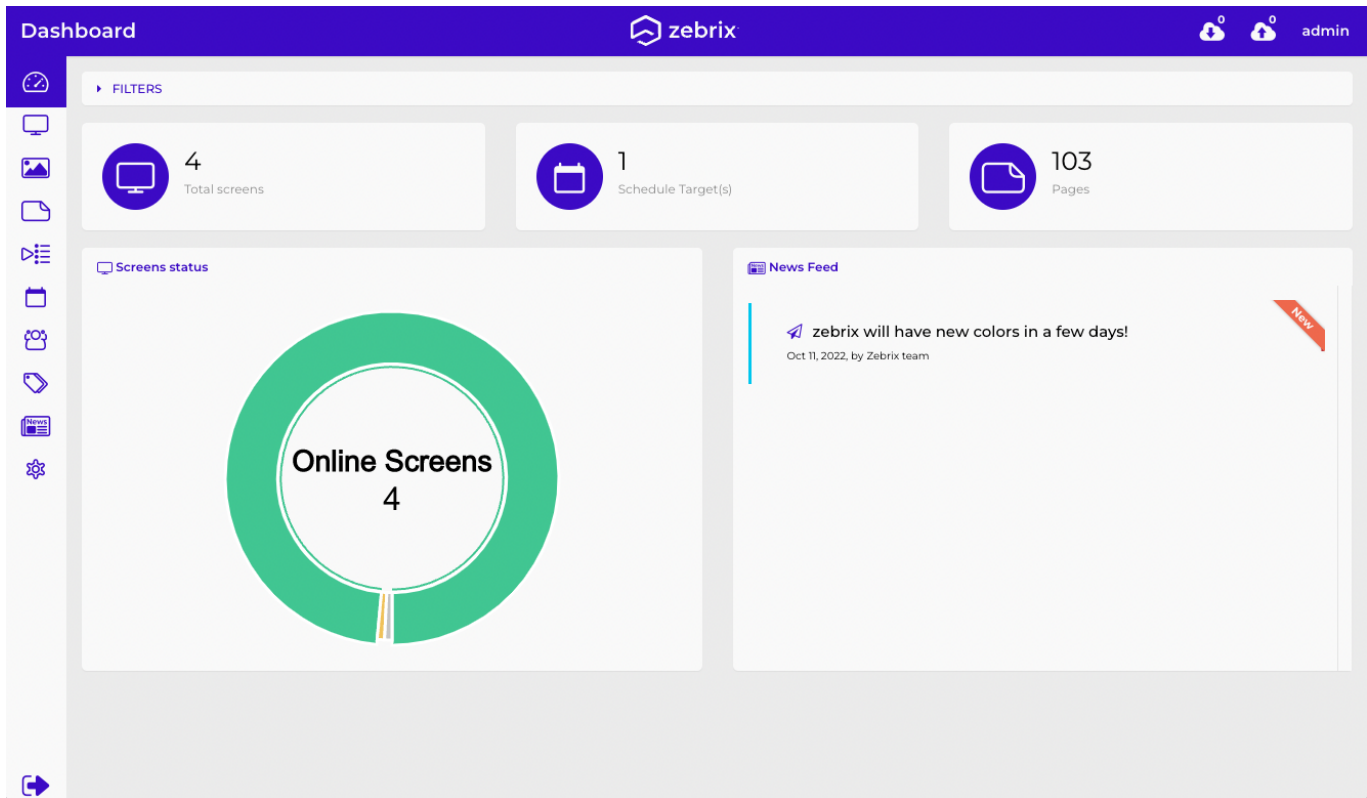

## Nouvelle identité visuelle (version web et application mobile)

Avec cette nouvelle version de zebrix nous vous présentons une nouvelle charte plus claire et plus actuelle

The screenshot displays the Zebrix login page with the following elements:

- Logo:** The Zebrix logo, consisting of a stylized purple hexagon icon and the text "zebrix® Digital Signage Solution".
- Form Fields:** Three input fields stacked vertically, each with a purple icon on the left and a light gray input area on the right:
  - Icon: Building with windows; Text: "Client"
  - Icon: Person silhouette; Text: "Username"
  - Icon: Key; Text: "Password"
- Buttons:** A prominent cyan "Log In" button and a purple "Lost password? Click here" link below it.

Dès la page de login, vous découvrez votre nouvelle interface ainsi que le nouveau logo zebrix et ses nouvelles couleurs. Toutes les icônes, maintenant plus claires, ont également été redesignées par notre web designer.

L'application zebrix mobile adopte également cette nouvelle identité.

L'expérience utilisateur a également été améliorée avec de nombreuses optimisations. Nous avons bien entendu veillé à ce que vous retrouviez facilement vos marques.