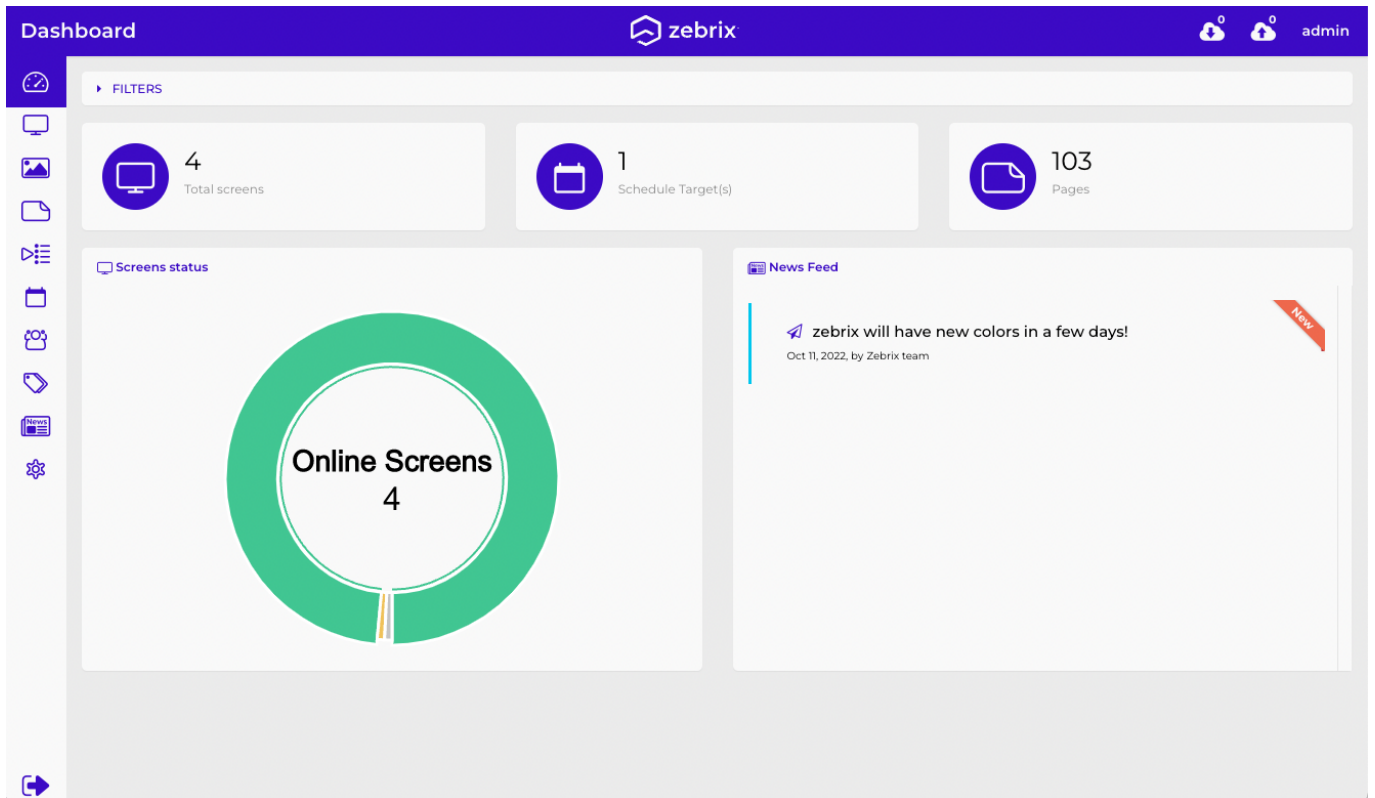

Nouvelles fonctionnalités 2.10 (publication prévue le 24 octobre)

Nouvelle identité visuelle (version web et application mobile)

Avec cette nouvelle version de zebrix nous vous présentons une nouvelle charte plus claire et plus actuelle

The screenshot displays the Zebrix login page with the following elements:

- Logo:** The Zebrix logo, consisting of a stylized purple hexagon icon and the text "zebrix® Digital Signage Solution".
- Form Fields:** Three input fields stacked vertically, each with a purple icon on the left and a light gray input area:
 - Client:** Represented by a building icon.
 - Username:** Represented by a person icon.
 - Password:** Represented by a key icon.
- Log In Button:** A prominent cyan button with the text "Log In".
- Link:** A purple link below the button that reads "Lost password? Click here".

Dès la page de login, vous découvrez votre nouvelle interface ainsi que le nouveau logo zebrix et ses nouvelles couleurs. Toutes les icônes, maintenant plus claires, ont également été redesignées par notre web designer.

L'application zebrix mobile adopte également cette nouvelle identité.

L'expérience utilisateur a également été améliorée avec de nombreuses optimisations. Nous avons bien entendu veillé à ce que vous retrouviez facilement vos marques.