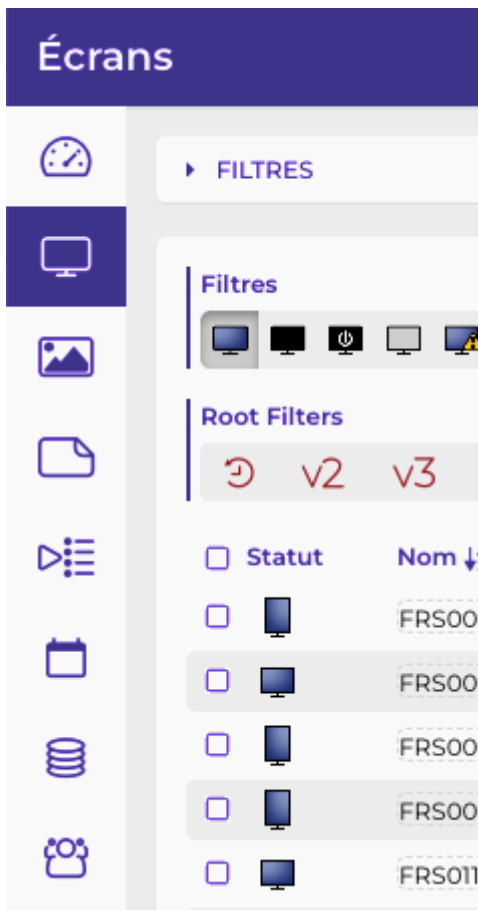

Nous espérons que vous appréciez ce nouveau look autant que nous.

Nouvel éditeur de page

Nous sommes heureux de vous présenter cette nouvelle version de l'éditeur de page. Celui-ci a été enrichi de nouvelles fonctionnalités, pour faciliter la création de vos pages.

Nous avons amélioré l'expérience utilisateur pour créer, dupliquer, réorganiser et supprimer les zones.

Multi-sélection de zones :

Vous allez désormais pouvoir sélectionner plusieurs zones en même temps. Cela vous permettra par exemple de déplacer plusieurs zones en même temps, de gérer leurs dimensionnements ou encore de changer des propriétés pour l'ensemble des zones sélectionnées (par exemple : changer la police pour l'ensemble de la sélection).

La multi-sélection s'effectue comme suit :

- **Sous Windows** : CTRL+CLIC Gauche sur les zones concernées
- **Sous Mac OS** : CMD+CLIC Gauche sur les zones concernées