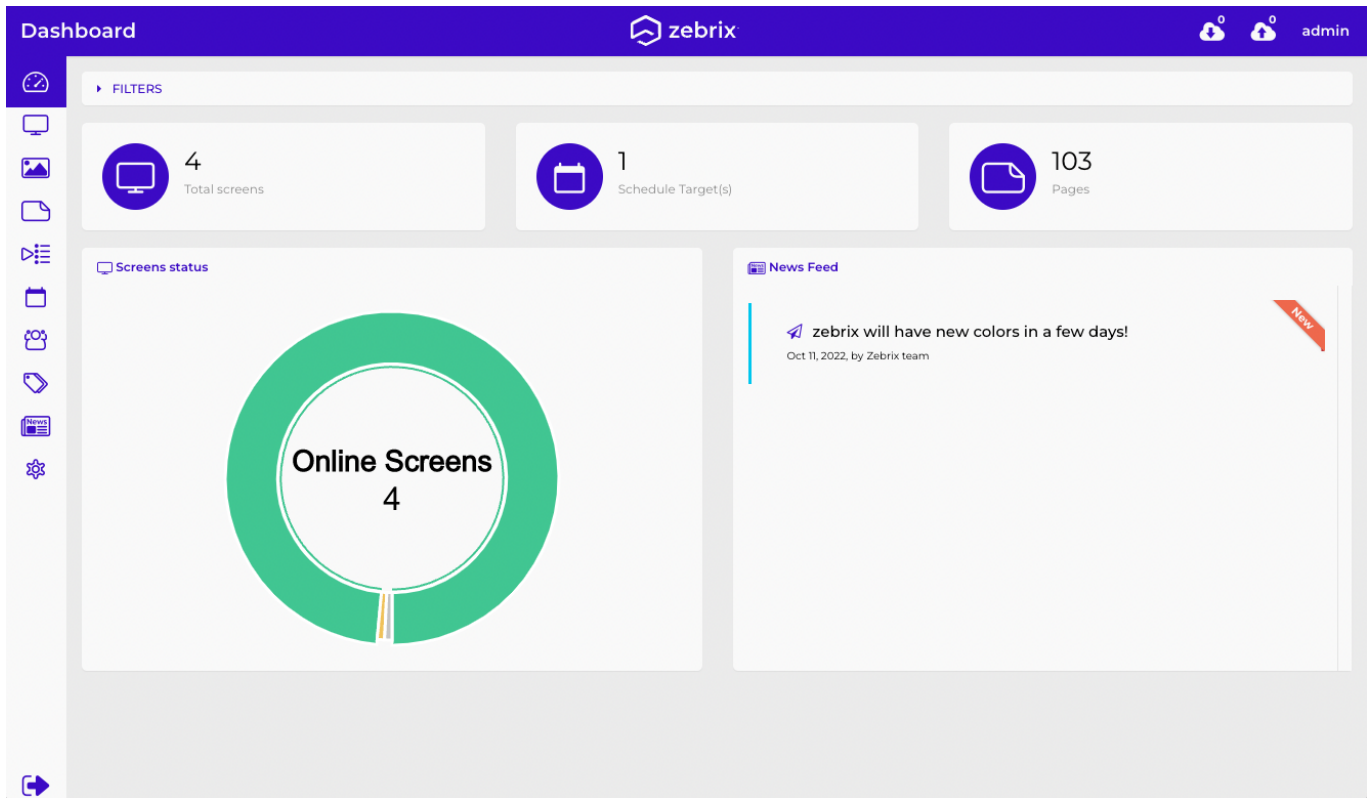

Nouvelles fonctionnalités 2.10 (publication prévue le 24 octobre)

Nouvelle identité visuelle (version web et application mobile)

Avec cette nouvelle version de zebrix nous vous présentons une nouvelle charte plus claire et plus actuelle

The screenshot displays the Zebrix login page with the following elements:

- Logo:** The Zebrix logo, consisting of a stylized purple hexagon icon and the text "zebrix® Digital Signage Solution".
- Form Fields:** Three input fields stacked vertically, each with a purple icon on the left and a light gray input area:
 - Client:** Represented by a building icon.
 - Username:** Represented by a person icon.
 - Password:** Represented by a key icon.
- Log In Button:** A prominent cyan button with the text "Log In".
- Link:** A purple link below the button that reads "Lost password? Click here".

Dès la page de login, vous découvrez votre nouvelle interface ainsi que le nouveau logo zebrix et ses nouvelles couleurs. Toutes les icônes, maintenant plus claires, ont également été redesignées par notre web designer.

L'application zebrix mobile adopte également cette nouvelle identité.

L'expérience utilisateur a également été améliorée avec de nombreuses optimisations. Nous avons bien entendu veillé à ce que vous retrouviez facilement vos marques.