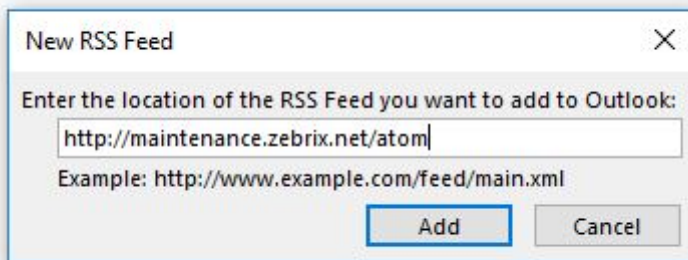

From: <https://documentation.zebrix.net/> - **zebrix documentation**

Permanent link: <https://documentation.zebrix.net/doku.php?id=fr:zebrix_status>

Last update: **2025/10/14 11:12**