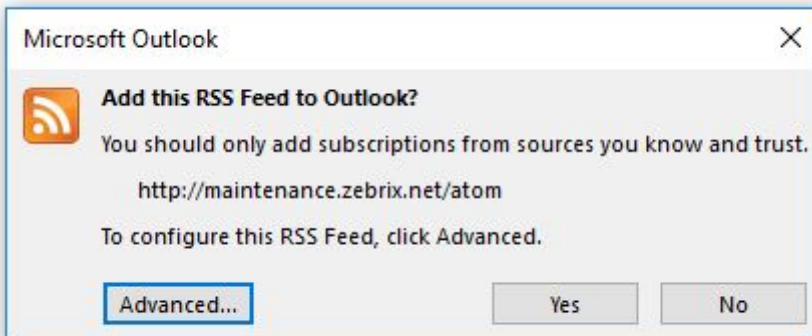

From: <https://documentation.zebrix.net/> - **zebrix documentation**

Permanent link: <https://documentation.zebrix.net/doku.php?id=fr:zebrix_status>

Last update: **2025/10/14 11:12**