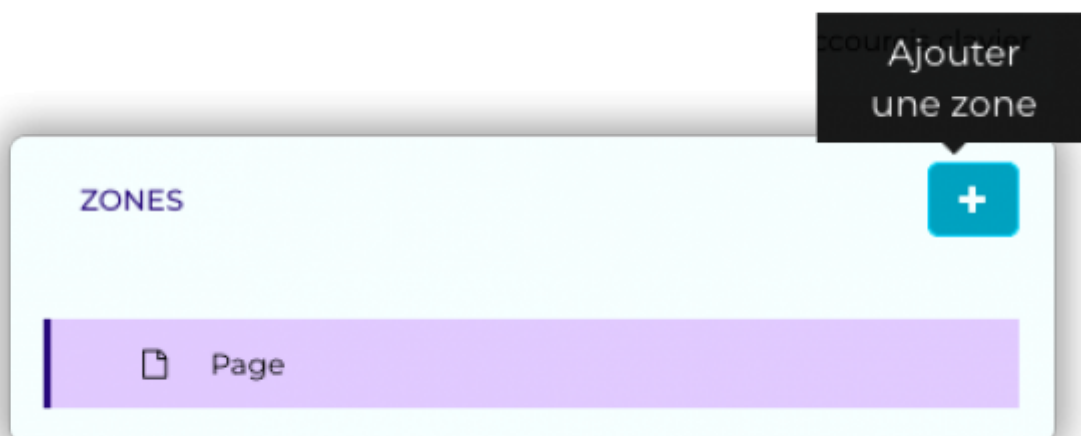

# Zone d'indicateur de progression

Les zones d'indicateur de progression, permettent d'informer sur l'écran la progression de l'affichage des pages au fil de la playlist. Que ce soit une indication de la pagination avec des chiffres le nombre de page avec des chiffres, avec des points, d'une barre ou d'un cercle de progression. Ces zones doivent être ajoutée sur une page en overlay, pour couvrir partiellement l'ensemble des pages de la playlist présentée

Pour ajouter un indicateur de progression il faut d'abord créer une page dans l'éditeur de page. Puis ensuite, Il y a différents types d'indicateurs. Dans l'onglet page, ajouter une nouvelle page en cliquant sur

+ Nouveau

Nommez la page puis valider

Puis, sur celle-ci ajouter une nouvelle zone en cliquant le bouton +

Ensuite, dans propriété générale de la zone, choisir indicateur de progression.

Dans contenu de la zone>type, Vous avez le choix de différents type d'indicateur :