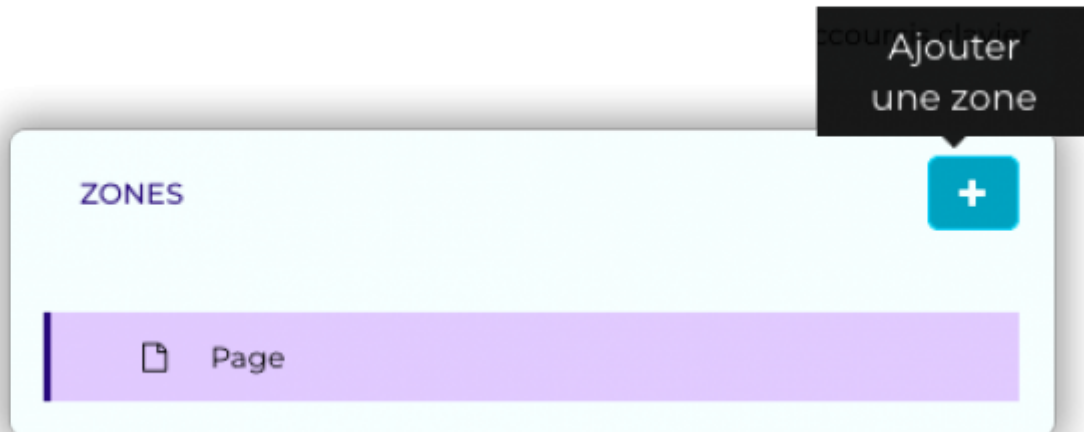

Zone d'indicateur de progression

Les zones d'indicateur de progression, permettent d'afficher sur l'écran la progression de défilement des pages au fil de la playlist. Que ce soit une indication de la pagination avec des chiffres (la numérotation des pages avec des chiffres sur le nombre total des pages), avec des points, d'une barre ou d'un cercle de progression. Ces zones doivent être ajoutée sur une page en overlay, pour couvrir partiellement l'ensemble des pages de la playlist présentée.

Procédure

Pour ajouter un indicateur de progression il faut d'abord créer une nouvelle page dans l'onglet page en appuyant sur le bouton :

+ Nouveau

Nommez la page puis valider. l'éditeur de page. En appuyant sur le bouton + Puis ensuite, créer une nouvelle zone Il y a différents types d'indicateurs. Dans l'onglet page, ajouter une nouvelle page en cliquant sur

Puis, sur celle-ci ajouter une nouvelle zone en cliquant le bouton +

Ensuite, dans propriété générale de la zone, choisir indicateur de progression.

Dans contenu de la zone>type, Vous avez le choix de différents type d'indicateur :