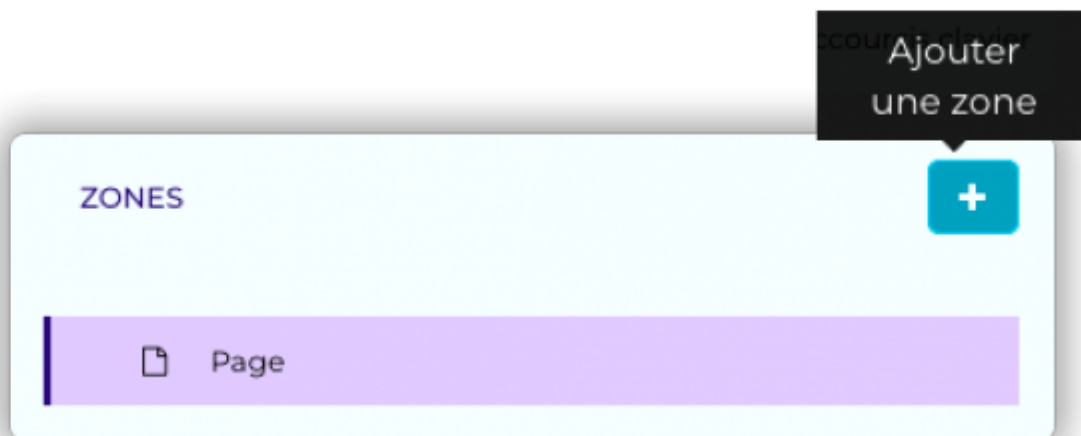

Zone d'indicateur de progression

Les zones d'indicateur de progression, permettent d'afficher sur l'écran la progression de défilement des pages au fil de la playlist. Que ce soit une indication de la pagination avec des chiffres (la numérotation des pages avec des chiffres sur le nombre total des pages), avec des points, d'une barre ou d'un cercle de progression. Ces zones doivent être ajoutée sur une page en overlay, pour couvrir partiellement l'ensemble des pages de la playlist présentée.

Procédure

Pour ajouter un indicateur de progression il faut d'abord créer une nouvelle page dans l'onglet page en appuyant sur le bouton :

Nommez la page puis valider. l'éditeur de page. En appuyant sur le bouton + Puis ensuite, créer une nouvelle zone Il y a différents types d'indicateurs. Dans l'onglet page, ajouter une nouvelle page en cliquant sur

Puis, sur celle-ci ajouter une nouvelle zone en cliquant le bouton +

Ensuite, dans propriété générale de la zone, choisir indicateur de progression.

Dans contenu de la zone>type, Vous avez le choix de différents type d'indicateur :