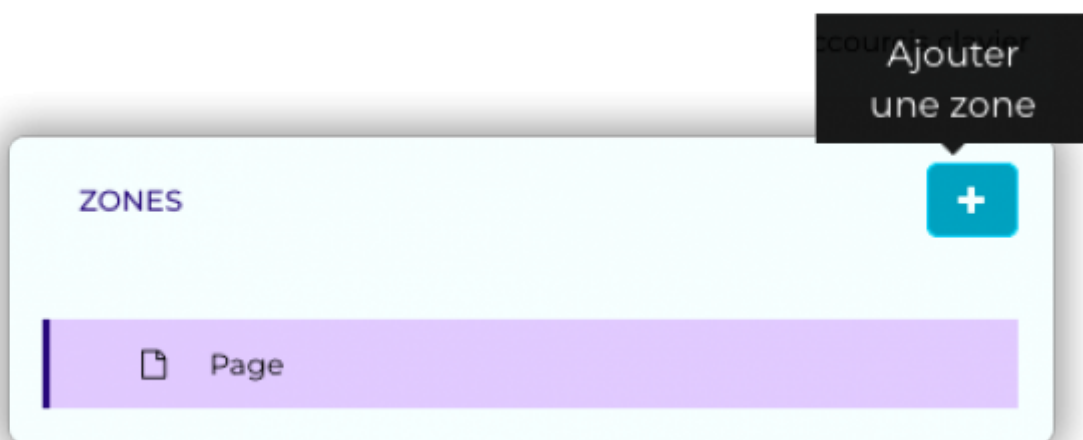

Zone d'indicateur de progression

Les zones d'indicateur de progression, permettent d'afficher sur l'écran la progression de défilement des pages au fil de la playlist. Que ce soit une indication de la pagination avec des chiffres (la numérotation des pages avec des chiffres sur le nombre total des pages), avec des points, d'une barre ou d'un cercle de progression. Ces zones doivent être ajoutée sur une page en overlay, pour couvrir partiellement l'ensemble des pages de la playlist présentée.

Procédure

Pour ajouter un indicateur de progression il faut d'abord créer une nouvelle page dans l'onglet page en appuyant sur le bouton :

+ Nouveau

Nommez la page puis valider. Puis ensuite, créer une nouvelle zone Il y a différents types d'indicateurs. Dans l'onglet page, ajouter une nouvelle page en cliquant sur

Puis, sur celle-ci ajouter une nouvelle zone en cliquant le bouton +

Ensuite, dans propriété générale de la zone, choisir indicateur de progression.

Dans contenu de la zone>type, Vous avez le choix de différents type d'indicateur :