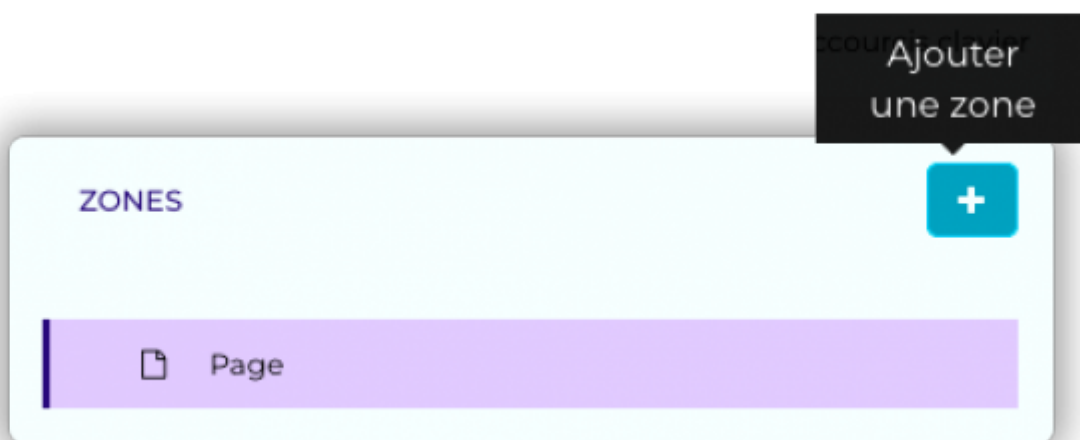

Zone d'indicateur de progression

Les zones d'indicateur de progression, permettent d'afficher sur l'écran la progression de défilement des pages au fil de la playlist. Que ce soit une indication de la pagination avec des chiffres (la numérotation des pages avec des chiffres sur le nombre total des pages), avec des points, d'une barre ou d'un cercle de progression. Ces zones doivent être ajoutée sur une page en overlay, pour couvrir partiellement l'ensemble des pages de la playlist présentée.

Procédure

Pour ajouter un indicateur de progression il faut d'abord créer une nouvelle page dans l'onglet page en appuyant sur le bouton :

+ Nouveau

Nommez la page puis valider. Puis ensuite, créer une nouvelle zone Il y a différents types d'indicateurs. Dans l'onglet page, ajouter une nouvelle page en cliquant sur

Puis, sur celle-ci ajouter une nouvelle zone en cliquant le bouton +

Ensuite, dans propriété générale de la zone, choisir indicateur de progression.

Dans contenu de la zone>type, Vous avez le choix de différents type d'indicateur :