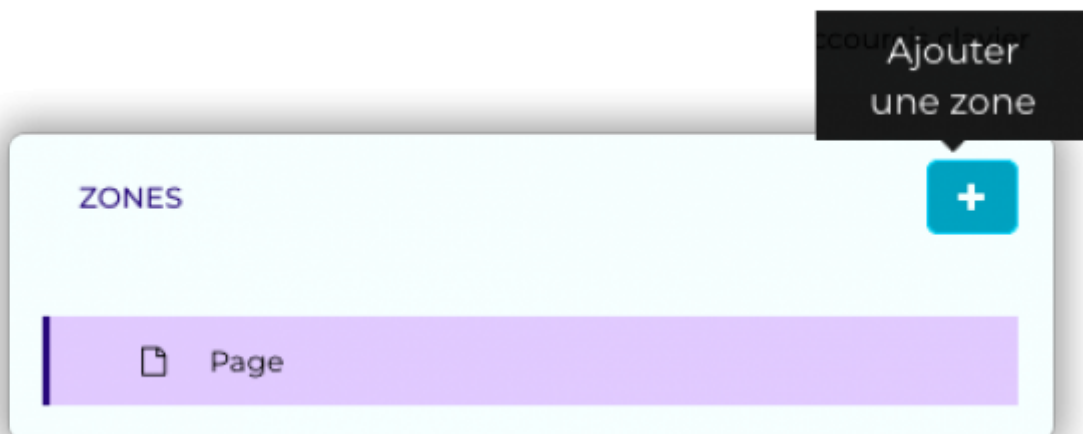

# Zone d'indicateur de progression

Les zones d'indicateur de progression, permettent d'afficher sur l'écran la progression de défilement des pages au fil de la playlist. Que ce soit une indication de la pagination avec des chiffres (la numérotation des pages avec des chiffres sur le nombre total des pages), avec des points, d'une barre ou d'un cercle de progression. Ces zones doivent être ajoutée sur une page en overlay, pour couvrir partiellement l'ensemble des pages de la playlist présentée.

## Procédure

Pour ajouter un indicateur de progression il faut d'abord créer une nouvelle page dans l'onglet page en appuyant sur le bouton :

Nommez la page puis valider.

Ensuite, créer une nouvelle zone en cliquant sur le bouton +

Dans propriété générale de la zone, choisir un indicateur de progression.

Dans contenu de la zone>type, Vous avez le choix de différents type d'indicateur :

- Position actuelle dans la playlist avec une numérotation, indique le nombre de page de la playlist ainsi que la pagination de la page actuelle.