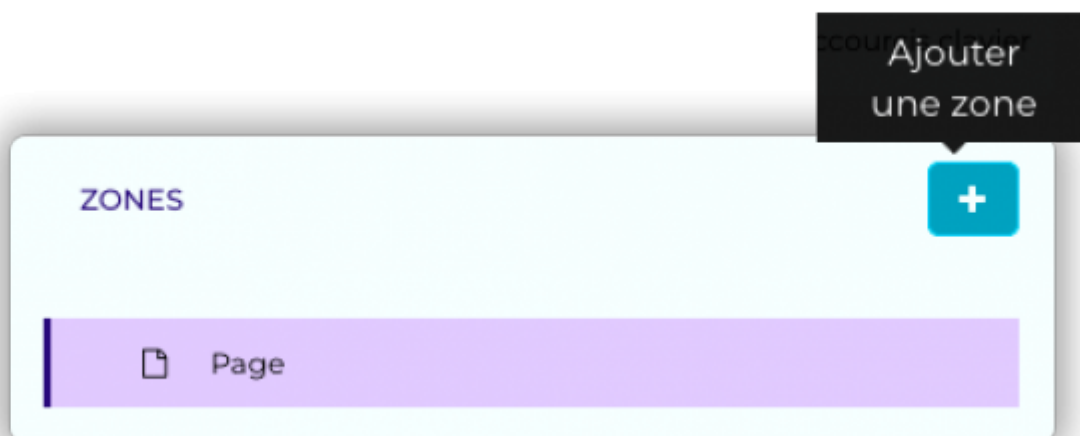

# Zone d'indicateur de progression

Les zones d'indicateur de progression, permettent d'afficher sur l'écran la progression de défilement des pages au fil de la playlist. Que ce soit une indication de la pagination avec des chiffres (la numérotation des pages avec des chiffres sur le nombre total des pages), avec des points, d'une barre ou d'un cercle de progression. Ces zones doivent être ajoutée sur une page en overlay, pour couvrir partiellement l'ensemble des pages de la playlist présentée.

## Procédure

Pour ajouter un indicateur de progression il faut d'abord créer une nouvelle page dans l'onglet page en appuyant sur le bouton :

Nommez la page puis valider.

Ensuite, créer une nouvelle zone en cliquant sur le bouton +

Dans propriété générale de la zone, choisir un indicateur de progression.

Dans contenu de la zone>type, Vous avez le choix de différents type d'indicateur :

- Position actuelle dans la playlist avec une numérotation, indique le nombre de page de la playlist ainsi que la pagination de la page actuelle.