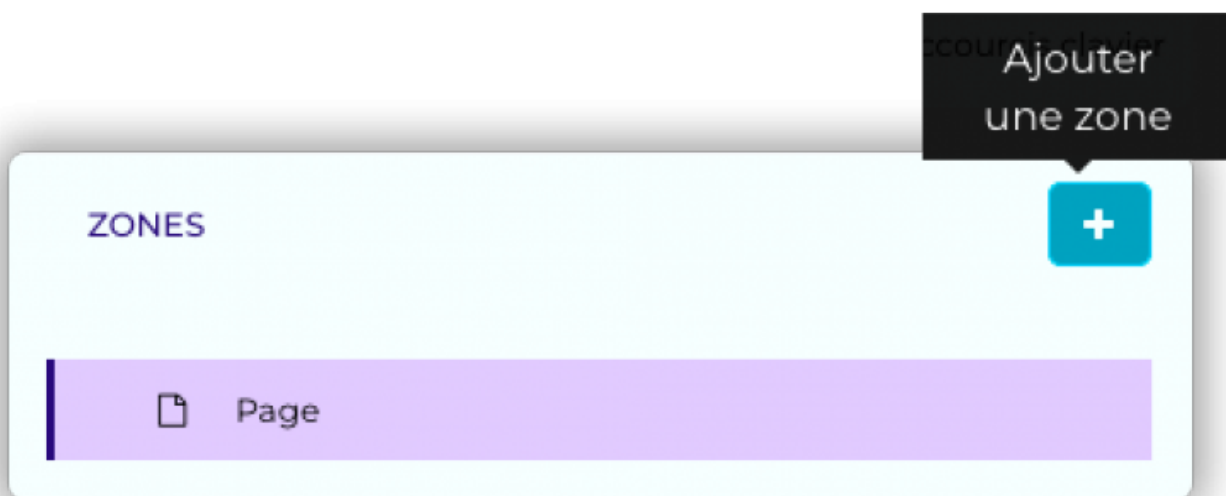

# Zone d'indicateur de progression

Les zones d'indicateur de progression, permettent d'afficher sur l'écran la progression de défilement des pages au fil de la playlist. Que ce soit une indication de la pagination avec des chiffres (la numérotation des pages avec des chiffres sur le nombre total des pages), avec des points, d'une barre ou d'un cercle de progression. Ces zones doivent être ajoutée sur une page en overlay, pour couvrir partiellement l'ensemble des pages de la playlist présentée.

## Procédure

Pour ajouter un indicateur de progression il faut d'abord créer une nouvelle page dans l'onglet page en appuyant sur le bouton :

Nommez la page puis valider.

Ensuite, créer une nouvelle zone en cliquant sur le bouton +

Dans propriété générale de la zone, choisir un indicateur de progression.

Dans contenu de la zone>type, Vous avez le choix de différents type d'indicateur :

- Position actuelle dans la playlist avec une numérotation, indique le nombre de page de la playlist ainsi que la pagination de la page actuelle.