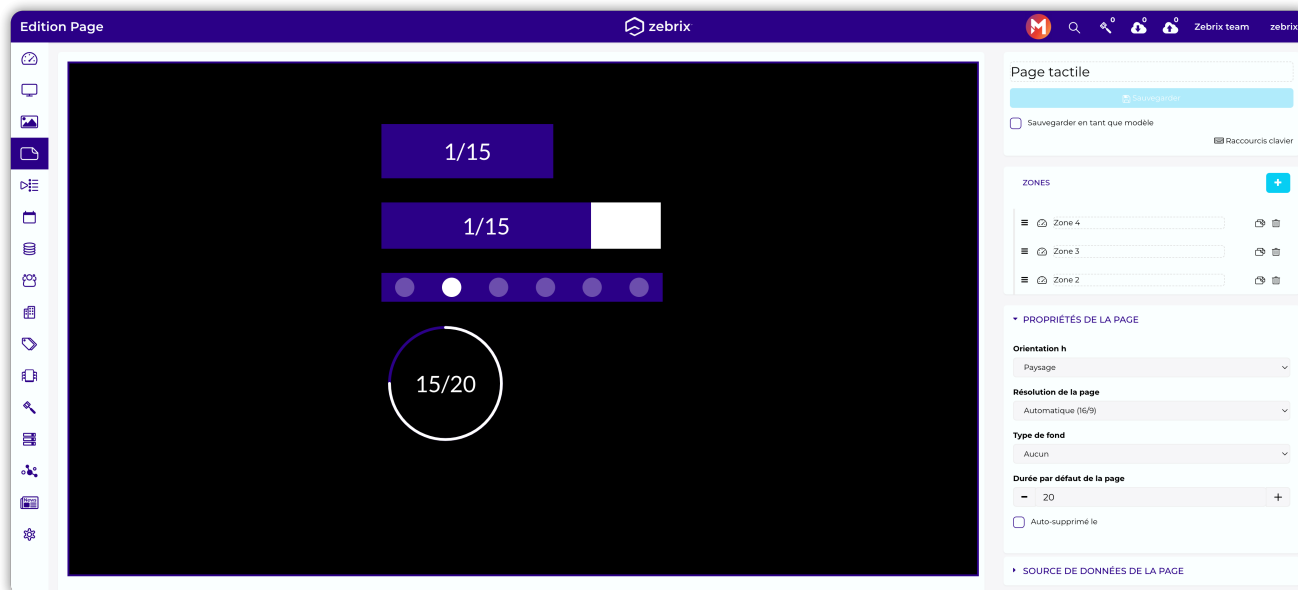

Zone d'indicateur de progression

Les zones d'indicateur de progression, permettent d'afficher sur l'écran la progression de défilement des pages au fil de la playlist. Que ce soit une indication de la pagination avec des chiffres (la numérotation des pages avec des chiffres sur le nombre total des pages), avec des points, d'une barre ou d'un cercle de progression. Ces zones doivent être ajoutée sur une page en overlay, pour couvrir partiellement l'ensemble des pages de la playlist présentée.

Procédure

Pour ajouter un indicateur de progression il faut d'abord créer une nouvelle page dans l'onglet page en appuyant sur le bouton :

A light gray button with a plus sign and the text 'Nouveau'.

Nommez la page puis valider.

Ensuite, créer une nouvelle zone en cliquant sur le bouton +

Dans propriété générale de la zone, choisir un indicateur de progression.

Dans contenu de la zone>type, Vous avez le choix de différents type d'indicateur :

- Position actuelle dans la playlist avec des points, indique le nombre de page de la playlist à l'aide d'un ensemble de point, la page actuellement affichée est quand à elle indiquée par la surbrillance d'un point de la liste (première page, premier point, cinquième page, cinquième point).
- Barre de progression de la playlist : affiche une barre de progression de la playlist (comme une barre de chargement), il y a aussi pour celle-ci un compteur numérique dont on peut conditionner l'affichage.