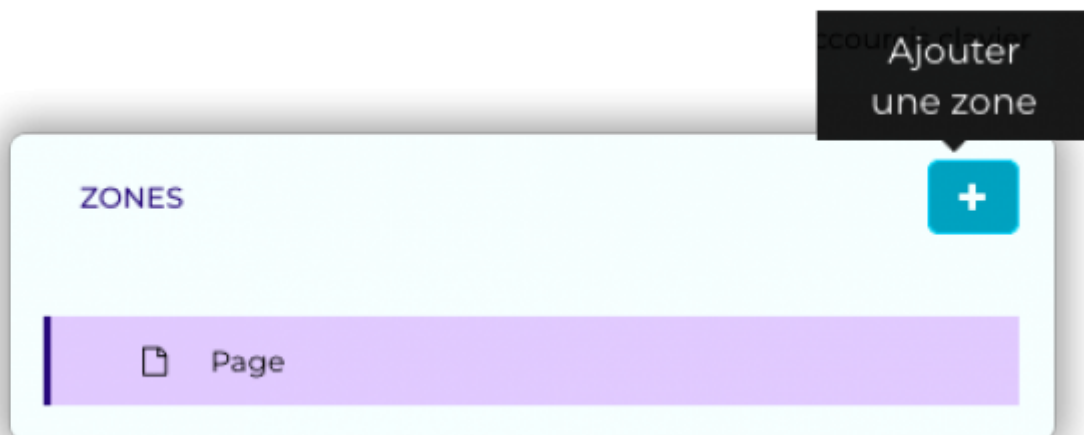

Zone tactile de pilotage de playlist

On peut sous zebrix ajouter à une playlist, une page en overlay (qui passe devant toute les autres). Et à celle-ci, ajouter des zones tactiles permettant de passer soit à la page suivante, soit à la page précédente.

Réalisation d'une page de pilotage tactile.

Dans l'onglet page, ajouter une nouvelle page en cliquant sur

+ Nouveau

Nommez la page puis valider

Puis, sur celle-ci ajouter une nouvelle zone en cliquant le bouton +

Ensuite, dans contenu de la zone, choisir dans Actions le type d'action que vous voulez accomplir sur la playlist.

- Les Boutons précédent et suivant permettent de passer à la page suivante (ou précédente) de la playlist d'une simple pression sur l'écran. Placez ces boutons à des endroits logiques pour la compréhension de l'utilisateur. Aussi, si le graphisme des boutons ne vous convient pas, vous pouvez dans : contenu de la zone > type choisir invisible : ce qui vous permettra d'ajouter dans une zone image votre graphisme en arrière plan de la zone tactile.
- Avec Balayage précédent (ou suivant) la zone permet de passer à la page précédente (ou suivante) de la playlist en glissant le doigt sur la zone de l'écran vers la gauche (ou vers la droite) pour retourner à la page précédente (ou suivante). Faites attention toutefois à placer ces zones à des emplacements logiques sur la page. Car ces zones pour l'utilisateur sont invisibles : Alors, n'hésitez pas à les agrandir pour que l'utilisateur soit sûr d'accéder à ces zones.
- Avec Balayage précédent/suivant la zone permet de passer à la page précédente et suivante sur la même zone en glissant le doigt sur la zone de l'écran vers la gauche ou vers la droite. Pour retourner à la page précédente vers la gauche ou suivante vers la droite. Vous pouvez