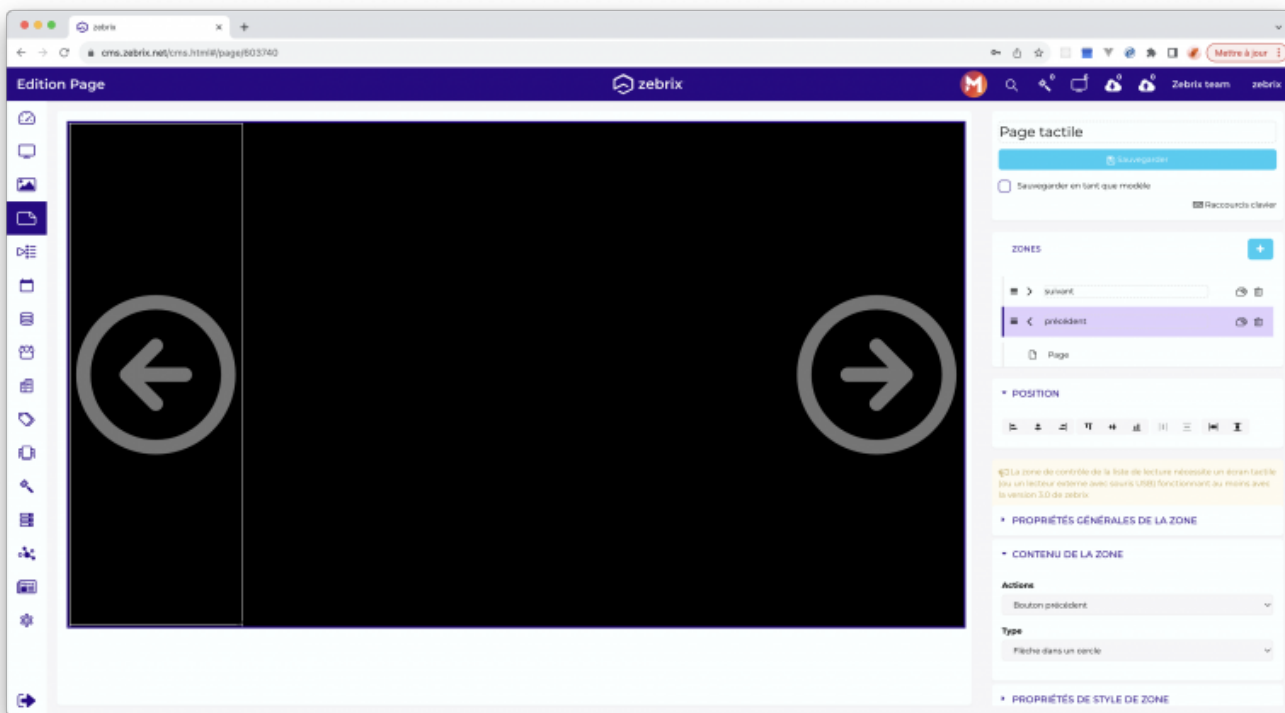

Zone tactile de pilotage de playlist

On peut sous zebrix ajouter à une playlist, une page en overlay (qui passe devant toute les autres). Et à celle-ci, ajouter des zones tactiles permettant de passer soit à la page suivante, soit à la page précédente.

Réalisation d'une page de pilotage tactile.

Dans l'onglet page, ajouter une nouvelle page en cliquant sur

+ Nouveau

Nommez la page puis valider

Puis, sur celle-ci ajouter une nouvelle zone en cliquant le bouton +

Ensuite, dans contenu de la zone, choisir dans Actions le type d'action que vous voulez accomplir sur la playlist.

- Les Boutons précédent et suivant permettent de passer à la page suivante (ou précédente) de la playlist d'une simple pression sur l'écran. Placez ces boutons à des endroits logiques pour la compréhension de l'utilisateur. Aussi, si le graphisme des boutons ne vous convient pas, vous pouvez dans : contenu de la zone > type choisir invisible : ce qui vous permettra d'ajouter dans une zone image votre graphisme en arrière plan de la zone tactile.
- Avec Balayage précédent (ou suivant) la zone permet de passer à la page précédente (ou suivante) de la playlist en glissant le doigt sur la zone de l'écran vers la gauche (ou vers la droite) pour retourner à la page précédente (ou suivante). Faites attention toutefois à placer ces zones à des emplacements logiques sur la page. Car ces zones pour l'utilisateur sont invisibles : Alors, n'hésitez pas à les agrandir pour que l'utilisateur soit sûr d'accéder à ces zones.
- Avec Balayage précédent/suivant la zone permet de passer à la page précédente et suivante sur la même zone en glissant le doigt sur la zone de l'écran vers la gauche ou vers la droite. Pour retourner à la page précédente vers la gauche ou suivante vers la droite. Vous pouvez