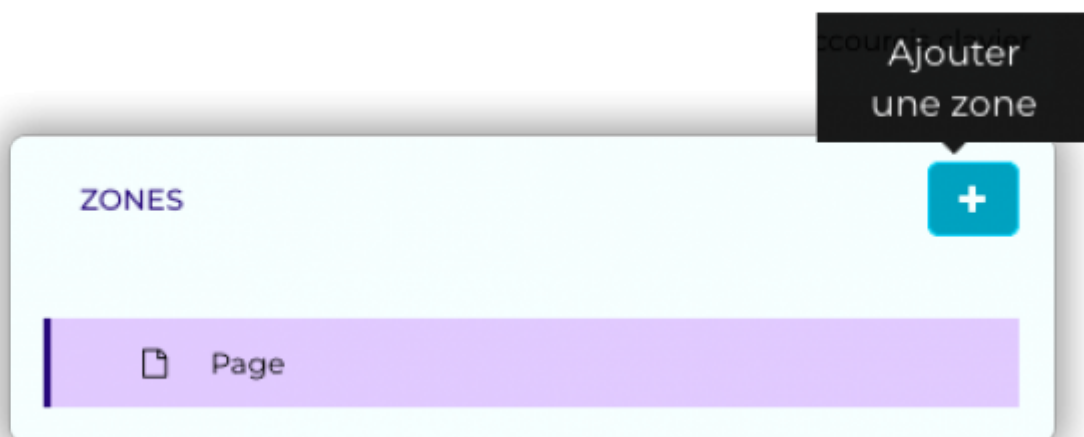

Zone tactile de pilotage de playlist

On peut sous zebrix ajouter à une playlist, une page en overlay (qui passe devant toute les autres). Et à celle-ci, ajouter des zones tactiles permettant de passer soit à la page suivante, soit à la page précédente.

Réalisation d'une page de pilotage tactile.

Dans l'onglet page, ajouter une nouvelle page en cliquant sur

+ Nouveau

Nommez la page puis valider

Puis, sur celle-ci ajouter une nouvelle zone en cliquant le bouton +

Ensuite, dans contenu de la zone, choisir dans Actions le type d'action que vous voulez accomplir sur la playlist.

- Les Boutons précédent et suivant permettent de passer à la page suivante (ou précédente) de la playlist d'une simple pression sur l'écran. Placez ces boutons à des endroits logiques pour la compréhension de l'utilisateur. Aussi, si le graphisme des boutons ne vous convient pas, vous pouvez dans : contenu de la zone > type choisir invisible : ce qui vous permettra d'ajouter dans une zone image votre graphisme en arrière plan de la zone tactile.
- Avec Balayage précédent (ou suivant) la zone permet de passer à la page précédente (ou suivante) de la playlist en glissant le doigt sur la zone de l'écran vers la gauche (ou vers la droite) pour retourner à la page précédente (ou suivante). Faites attention toutefois à placer ces zones à des emplacements logiques sur la page. Car ces zones pour l'utilisateur sont invisibles : Alors, n'hésitez pas à les agrandir pour que l'utilisateur soit sûr d'accéder à ces zones.
- Avec Balayage précédent/suivant la zone permet de passer à la page précédente et suivante sur la même zone en glissant le doigt sur la zone de l'écran vers la gauche ou vers la droite. Pour retourner à la page précédente vers la gauche ou suivante vers la droite. Vous pouvez