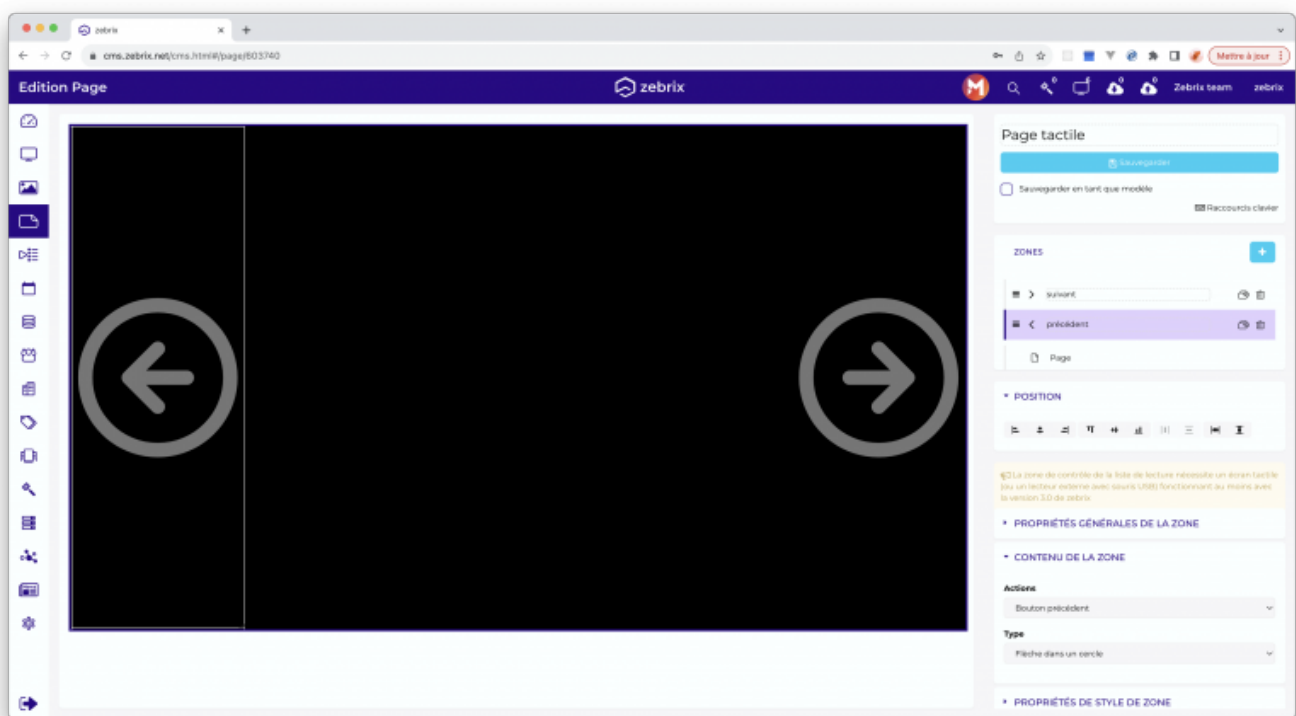

Zone tactile de pilotage de playlist

On peut sous zebrix ajouter à une playlist, une page en overlay (qui passe devant toute les autres). Et à celle-ci, ajouter des zones tactiles permettant de passer soit à la page suivante, soit à la page précédente.

Réalisation d'une page de pilotage tactile.

Dans l'onglet page, ajouter une nouvelle page en cliquant sur

+ Nouveau

Nommez la page puis valider

Puis, sur celle-ci ajouter une nouvelle zone en cliquant le bouton +

Ensuite, dans contenu de la zone, choisir dans Actions le type d'action que vous voulez accomplir sur la playlist.

- Les Boutons précédent et suivant permettent de passer à la page suivante (ou précédente) de la playlist d'une simple pression sur l'écran. Placez ces boutons à des endroits logiques pour la compréhension de l'utilisateur. Aussi, si le graphisme des boutons ne vous convient pas, vous pouvez dans : contenu de la zone > type choisir invisible : ce qui vous permettra d'ajouter dans une zone image votre graphisme en arrière plan de la zone tactile.
- Avec Balayage précédent (ou suivant) la zone permet de passer à la page précédente (ou suivante) de la playlist en glissant le doigt sur la zone de l'écran vers la gauche (ou vers la droite) pour retourner à la page précédente (ou suivante). Faites attention toutefois à placer ces zones à des emplacements logiques sur la page. Car ces zones pour l'utilisateur sont invisibles : Alors, n'hésitez pas à les agrandir pour que l'utilisateur soit sûr d'accéder à ces zones.
- Avec Balayage précédent/suivant la zone permet de passer à la page précédente et suivante sur la même zone en glissant le doigt sur la zone de l'écran vers la gauche ou vers la droite. Pour retourner à la page précédente vers la gauche ou suivante vers la droite. Vous pouvez