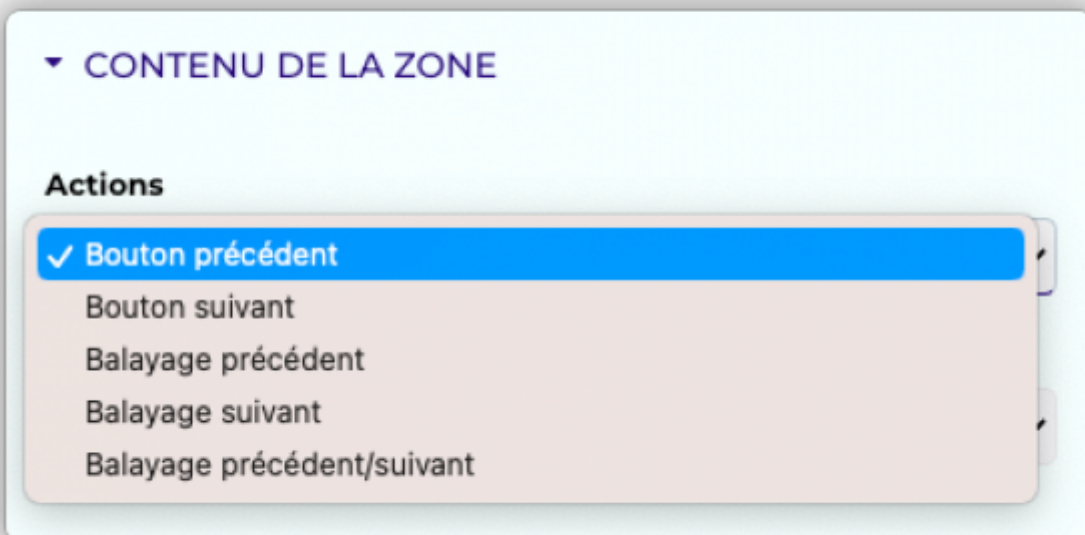

Zone tactile de pilotage de playlist

On peut sous zebrix ajouter à une playlist, une page en overlay (qui passe devant toute les autres). Et à celle-ci, ajouter des zones tactiles permettant de passer soit à la page suivante, soit à la page précédente.

Réalisation d'une page de pilotage tactile.

Dans l'onglet page, ajouter une nouvelle page en cliquant sur

+ Nouveau

Nommez la page puis valider

Puis, sur celle-ci ajouter une nouvelle zone en cliquant le bouton +

Ensuite, dans contenu de la zone, choisir dans Actions le type d'action que vous voulez accomplir sur la playlist.

- Les Boutons précédent et suivant permettent de passer à la page suivante (ou précédente) de la playlist d'une simple pression sur l'écran. Placez ces boutons à des endroits logiques pour la compréhension de l'utilisateur. Aussi, si le graphisme des boutons ne vous convient pas, vous pouvez dans : contenu de la zone > type choisir invisible : ce qui vous permettra d'ajouter dans une zone image votre graphisme en arrière plan de la zone tactile.
- Avec Balayage précédent (ou suivant) la zone permet de passer à la page précédente (ou suivante) de la playlist en glissant le doigt sur la zone de l'écran vers la gauche (ou vers la droite) pour retourner à la page précédente (ou suivante). Faites attention toutefois à placer ces zones à des emplacements logiques sur la page. Car ces zones pour l'utilisateur sont invisibles : Alors, n'hésitez pas à les agrandir pour que l'utilisateur soit sûr d'accéder à ces zones.
- Avec Balayage précédent/suivant la zone permet de passer à la page précédente et suivante sur la même zone en glissant le doigt sur la zone de l'écran vers la gauche ou vers la droite. Pour retourner à la page précédente vers la gauche ou suivante vers la droite. Vous pouvez