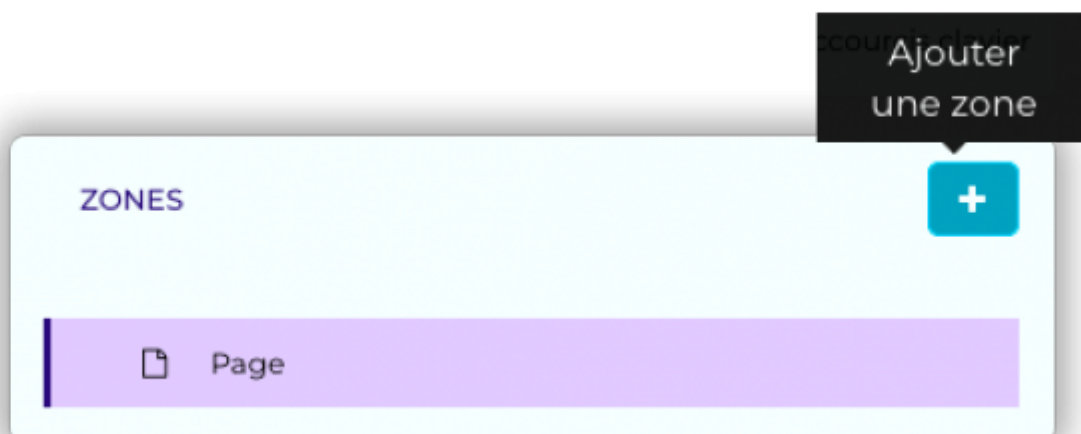

Zone tactile de pilotage de playlist

On peut sous zebrix ajouter à une playlist, une page en overlay (qui passe devant toute les autres). Et à celle-ci, ajouter des zones tactiles permettant de passer soit à la page suivante, soit à la page précédente.

Réalisation d'une page de pilotage tactile.

Dans l'onglet page, ajouter une nouvelle page en cliquant sur

+ Nouveau

Nommez la page puis valider

Puis, sur celle-ci ajouter une nouvelle zone en cliquant le bouton +

Ensuite, dans contenu de la zone, choisir dans Actions le type d'action que vous voulez accomplir sur la playlist.

- Les Boutons précédent et suivant permettent de passer à la page suivante (ou précédente) de la playlist d'une simple pression sur l'écran. Placez ces boutons à des endroits logiques pour la compréhension de l'utilisateur. Aussi, si le graphisme des boutons ne vous convient pas, vous pouvez dans : contenu de la zone > type choisir invisible : ce qui vous permettra d'ajouter dans une zone image votre graphisme en arrière plan de la zone tactile.
- Avec Balayage précédent (ou suivant) la zone permet de passer à la page précédente (ou suivante) de la playlist en glissant le doigt sur la zone de l'écran vers la gauche (ou vers la droite) pour retourner à la page précédente (ou suivante). Faites attention toutefois à placer ces zones à des emplacements logiques sur la page. Car ces zones pour l'utilisateur sont invisibles : Alors, n'hésitez pas à les agrandir pour que l'utilisateur soit sûr d'accéder à ces zones.
- Avec Balayage précédent/suivant la zone permet de passer à la page précédente et suivante sur la même zone en glissant le doigt sur la zone de l'écran vers la gauche ou vers la droite. Pour retourner à la page précédente vers la gauche ou suivante vers la droite. Vous pouvez