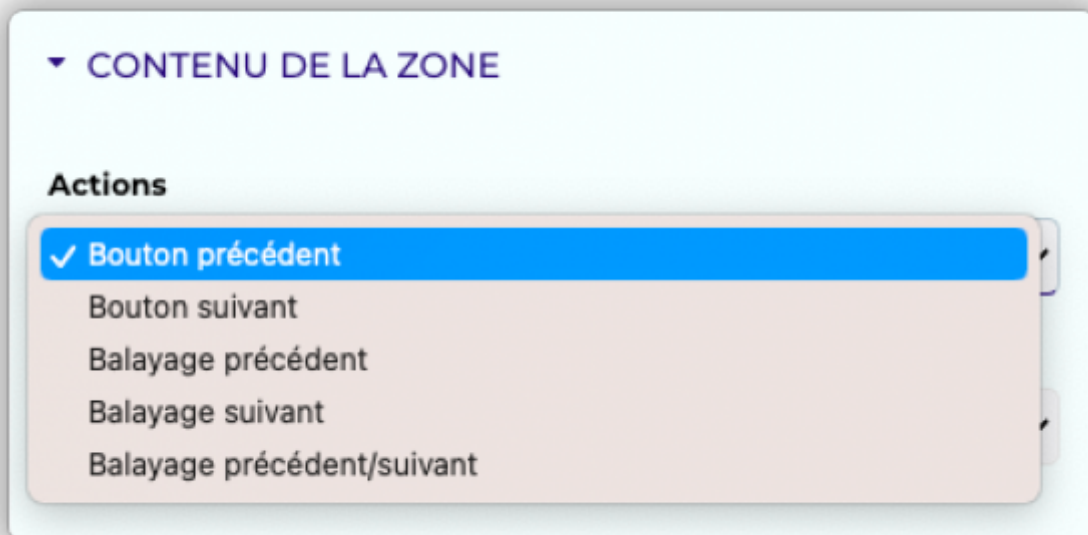

Zone tactile de pilotage de playlist

On peut sous zebrix ajouter à une playlist, une page en overlay (qui passe devant toute les autres). Et à celle-ci, ajouter des zones tactiles permettant de passer soit à la page suivante, soit à la page précédente.

Réalisation d'une page de pilotage tactile.

Dans l'onglet page, ajouter une nouvelle page en cliquant sur

+ Nouveau

Nommez la page puis valider

Puis, sur celle-ci ajouter une nouvelle zone en cliquant le bouton +

Ensuite, dans contenu de la zone, choisir dans Actions le type d'action que vous voulez accomplir sur la playlist.

- Les Boutons précédent et suivant permettent de passer à la page suivante (ou précédente) de la playlist d'une simple pression sur l'écran. Placez ces boutons à des endroits logiques pour la compréhension de l'utilisateur. Aussi, si le graphisme des boutons ne vous convient pas, vous pouvez dans : contenu de la zone > type choisir invisible : ce qui vous permettra d'ajouter dans une zone image votre graphisme en arrière plan de la zone tactile.
- Avec Balayage précédent (ou suivant) la zone permet de passer à la page précédente (ou suivante) de la playlist en glissant le doigt sur la zone de l'écran vers la gauche (ou vers la droite) pour retourner à la page précédente (ou suivante). Faites attention toutefois à placer ces zones à des emplacements logiques sur la page. Car ces zones pour l'utilisateur sont invisibles : Alors, n'hésitez pas à les agrandir pour que l'utilisateur soit sûr d'accéder à ces zones.
- Avec Balayage précédent/suivant la zone permet de passer à la page précédente et suivante sur la même zone en glissant le doigt sur la zone de l'écran vers la gauche ou vers la droite. Pour retourner à la page précédente vers la gauche ou suivante vers la droite. Vous pouvez