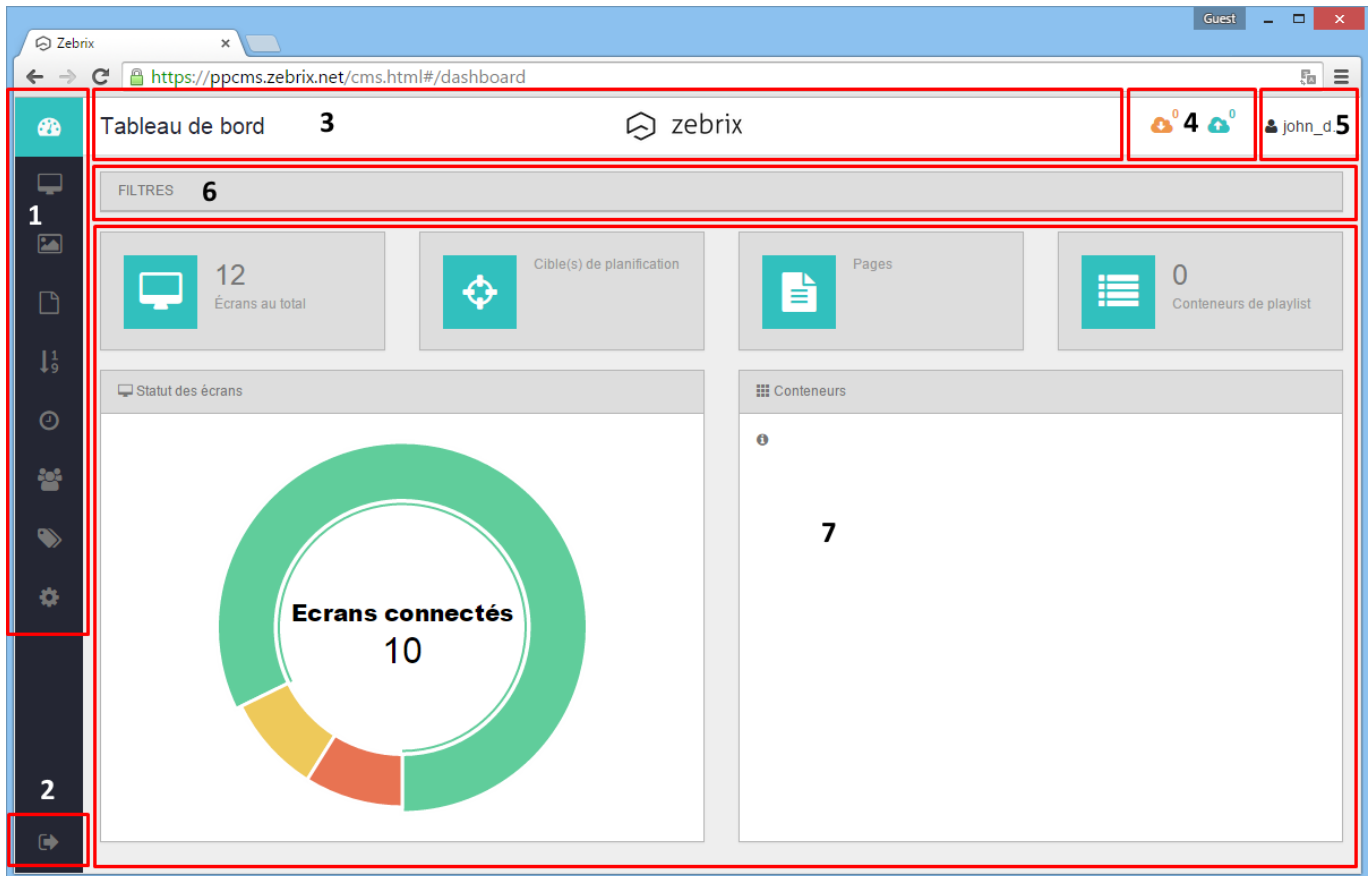

1.1.2 Resolutie

Voor een optimale gebruikerservaring raden wij aan om te werken op een computer met een beeldschermresolutie van 1920×1080. De cms **zebrix** werkt echter zeer correct uit een resolutie van 1368×768. Onder deze resolutie is het gebruik minder comfortabel of zelfs gedegradeerd.

Minimaal vereist	1368×768
Aanbevolen	1920×1080

1.1.3 Adres

U heeft toegang tot zebrix op een van de volgende URL's (afhankelijk van uw locatie):

Europa	https://cmsv2.zebrix.net
Noord-Amerika	https://cms.zebrix.us

2. Presentatie van de interface

2.0.1 De interface

Legende aanvullende informatie

From: <https://documentation.zebrix.net/> - zebrix documentation

Permanent link: https://documentation.zebrix.net/doku.php?id=nl:zebrix_userguide&rev=1540537431