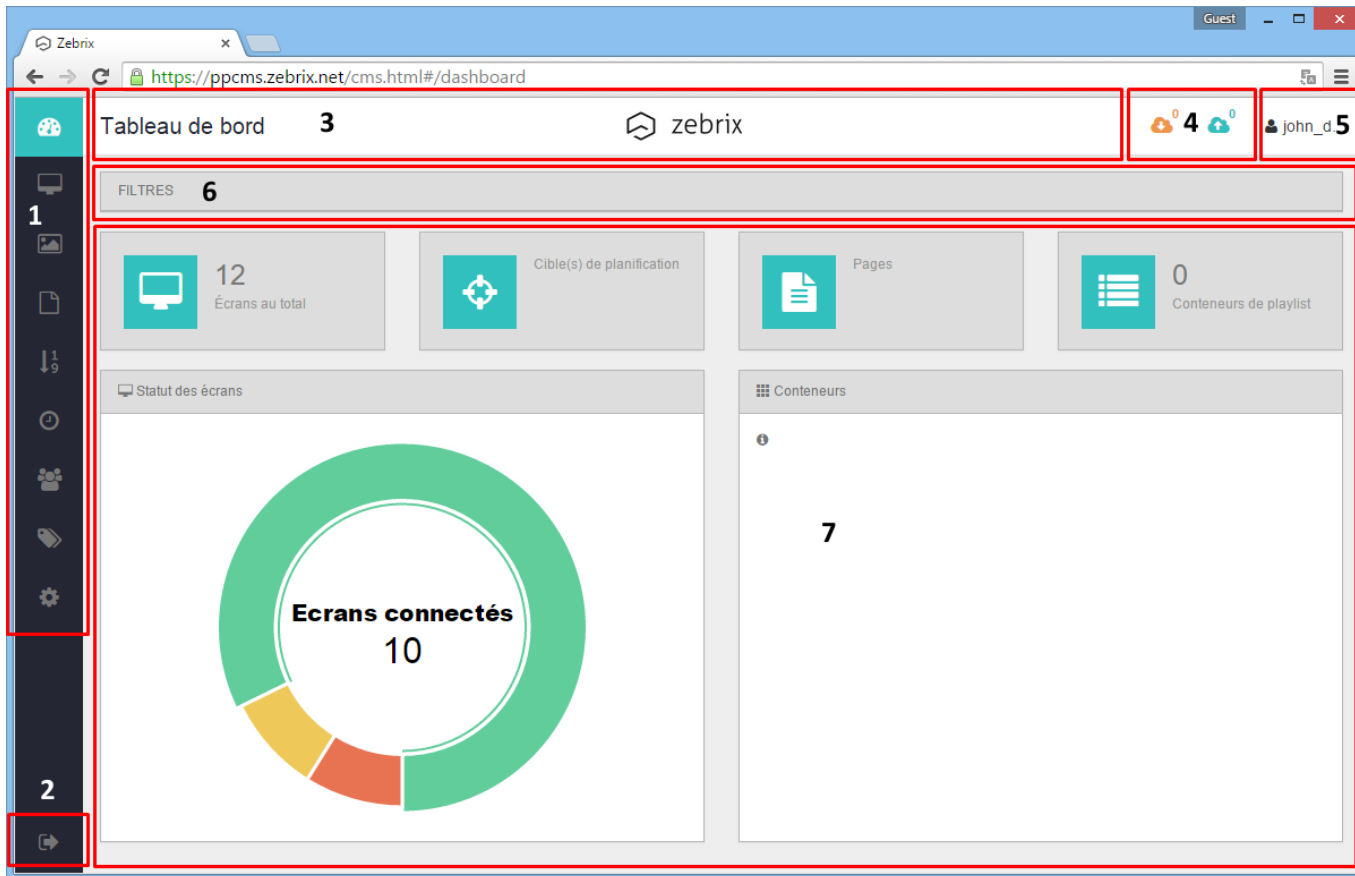

1.1.2 Resolutie

Voor een optimale gebruikerservaring raden wij aan om te werken op een computer met een beeldschermresolutie van 1920×1080. De cms **zebrix** werkt echter zeer correct uit een resolutie van 1368×768. Onder deze resolutie is het gebruik minder comfortabel of zelfs gedegradeerd.

Minimaal vereist	1368×768
Aanbevolen	1920×1080

1.1.3 Adres

U heeft toegang tot zebrix op een van de volgende URL's (afhankelijk van uw locatie):

Europa	https://cmsv2.zebrix.net
Noord-Amerika	https://cms.zebrix.us

2. Presentatie van de interface

2.0.1 De interface

Legende aanvullende informatie

From: <https://documentation.zebrix.net/> - zebrix documentation

Permanent link: https://documentation.zebrix.net/doku.php?id=nl:zebrix_userguide&rev=1540537431