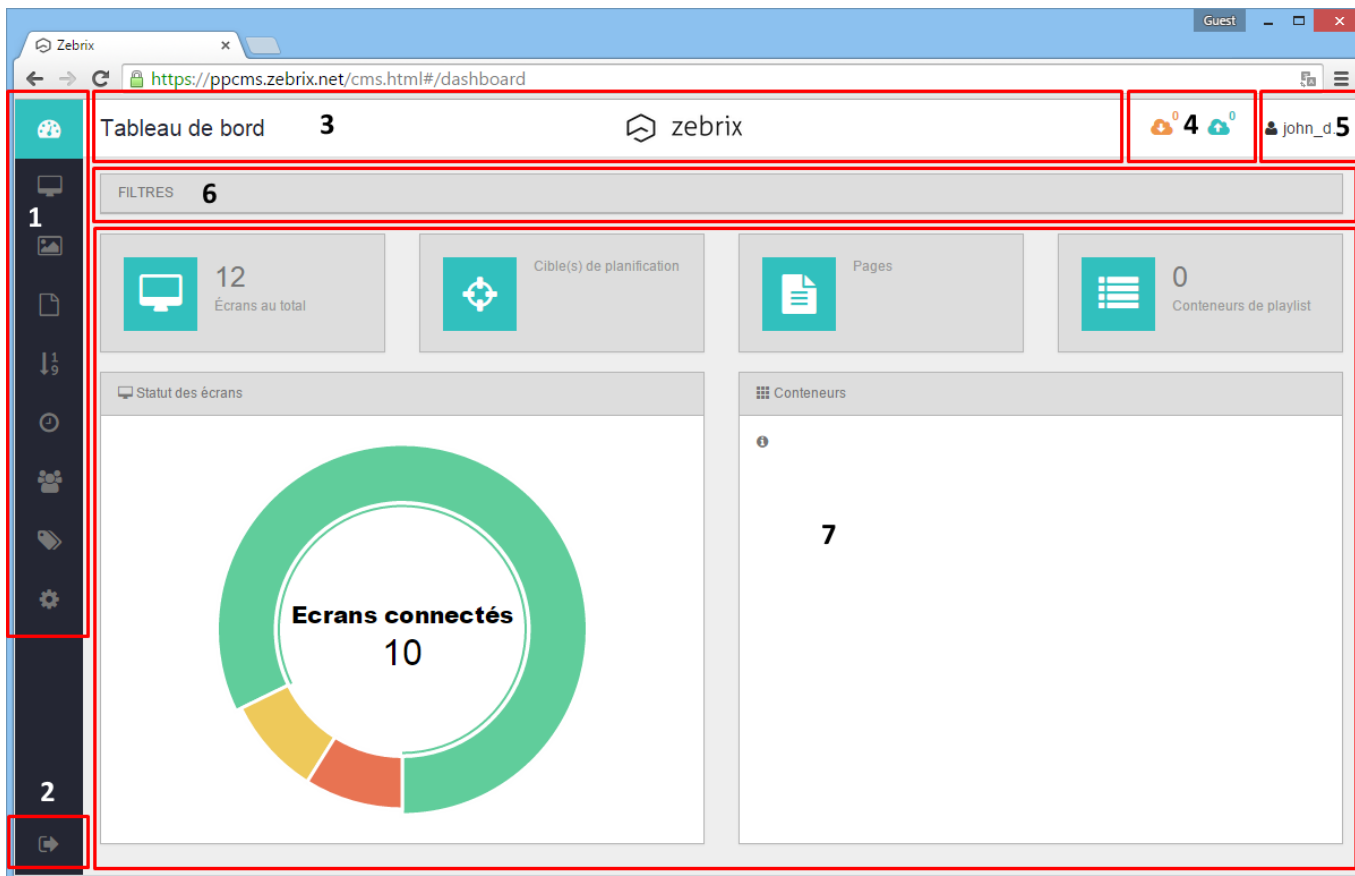

#### 1.1.2 Resolutie

Voor een optimale gebruikerservaring raden wij aan om te werken op een computer met een beeldschermresolutie van 1920×1080. De cms **zebrix** werkt echter zeer correct uit een resolutie van 1368×768. Onder deze resolutie is het gebruik minder comfortabel of zelfs gedegradeerd.

#### 1.1.3 Adres

U heeft toegang tot zebrix op een van de volgende URL's (afhankelijk van uw locatie):

Europa	<a href="https://cmsv2.zebrix.net">https://cmsv2.zebrix.net</a>
Noord-Amerika	<a href="https://cms.zebrix.us">https://cms.zebrix.us</a>

## 2. Presentatie van de interface

### 2.0.1 De interface

Legende	aanvullende informatie	
1 Loontypeknoppen	De beschikbare loontypes kunnen afwijken van dit voorbeeld	
2 Uitlogboekknop		Om uit te loggen van zebrix
3 Titelbalk		
4 Overdrachtsindicatoren		
5 Naam van de aangesloten gebruiker		
6 Filterbalk	U kunt schermen, media, pagina's, pagina's, afspeellijsten filteren op basis van tags	
7 Hoofdgebied		