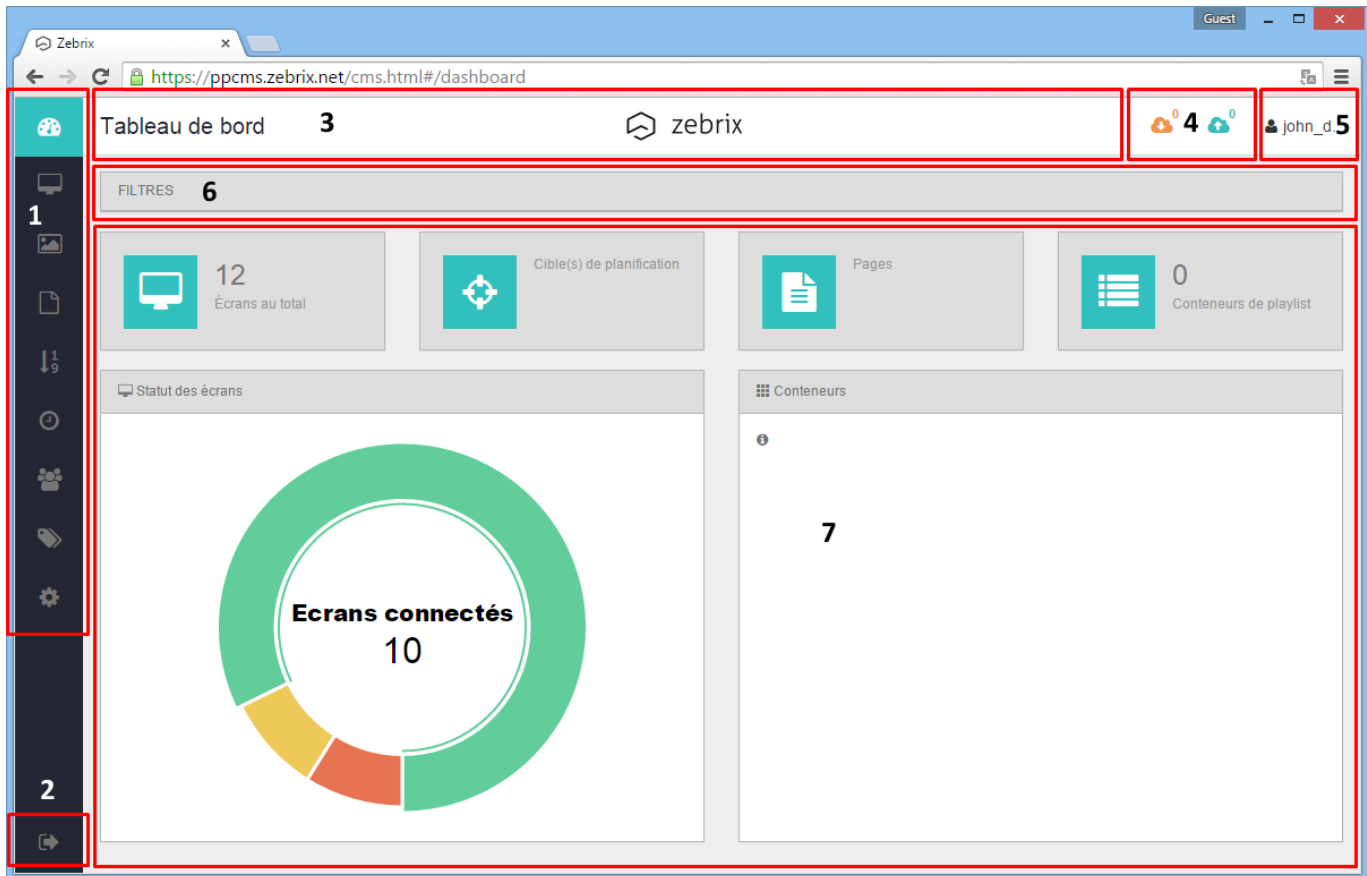

1.1.2 Resolutie

Voor een optimale gebruikerservaring raden wij aan om te werken op een computer met een beeldschermresolutie van 1920×1080. De cms **zebrix** werkt echter zeer correct uit een resolutie van 1368×768. Onder deze resolutie is het gebruik minder comfortabel of zelfs gedegradeerd.

Minimaal vereist	1368×768
Aanbevolen	1920×1080

1.1.3 Adres

U heeft toegang tot zebrix op een van de volgende URL's (afhankelijk van uw locatie):

Europa	https://cmsv2.zebrix.net
Noord-Amerika	https://cms.zebrix.us

2. Presentatie van de interface

2.0.1 De interface

Legende	aanvullende informatie
1 Loontypeknoppen	De beschikbare loontypes kunnen afwijken van dit voorbeeld
2 Uitlogboekknop	Om uit te loggen van zebrix
3 Titelbalk	
4 Overdrachtsindicatoren	
5 Naam van de aangesloten gebruiker	
6 Filterbalk	U kunt schermen, media, pagina's, pagina's, afspeellijsten filteren op basis van tags
7 Hoofdgebied	

basis van de tags die aan deze elementen zijn gekoppeld. Raadpleeg het hoofdstuk “tags” in deze handleiding voor meer informatie over hoe tags werken.

3. Dashboardkop

3.1 Rol

In het dashboardgedeelte ziet u in één oogopslag de status van uw netwerk van schermen. U vindt er het totale aantal schermen en een grafiek die u het aantal schermen toont die uitzenden, standby of losgekoppeld van de zebrix-server. Een samenvatting van het aantal pagina's en het aantal planningsdoelen is ook zichtbaar.