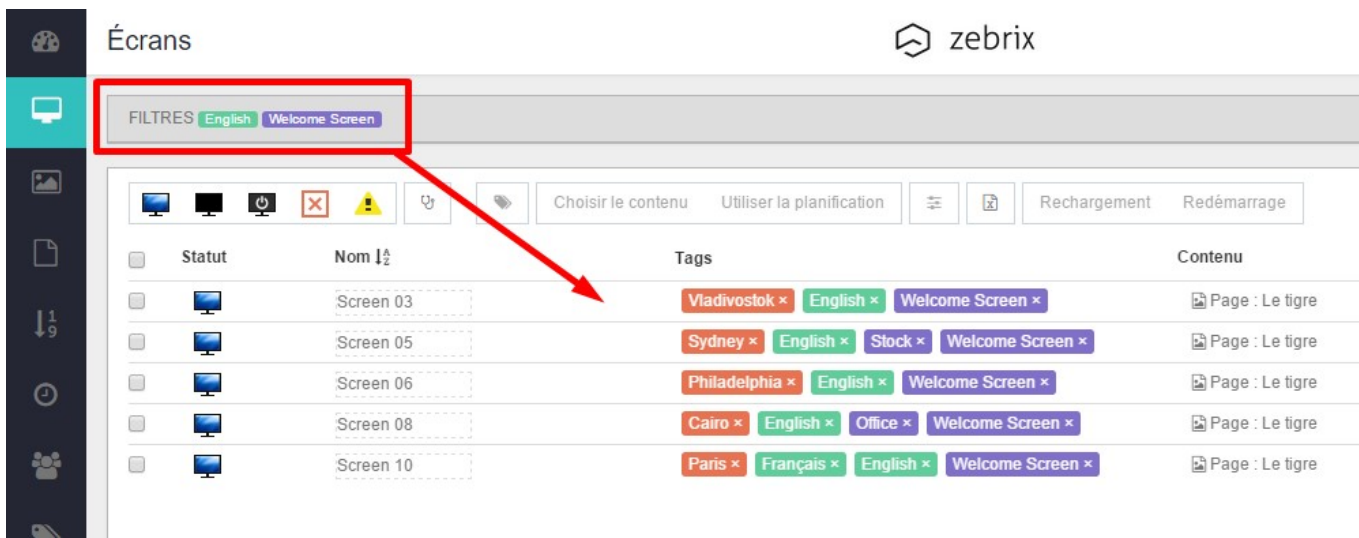

2. Presentatie van de interface

2.0.1 De interface

Legende	aanvullende informatie
1 Loontypeknoppen	De beschikbare loontypes kunnen afwijken van dit voorbeeld
2 Uitlogboekknop	Om uit te loggen van zebrix
3 Titelbalk	
4 Overdrachtsindicatoren	
5 Naam van de aangesloten gebruiker	
6 Filterbalk	U kunt schermen, media, pagina's, pagina's, afspeellijsten filteren op basis van tags
7 Hoofdgebied	

2.0.2 Overdrachtsindicatoren

Het oranje pictogram geeft aan wanneer een of meer schermen media downloaden, dit gebeurt meestal wanneer een scherm start, wanneer u er net inhoud aan hebt toegewezen, of wanneer een schema begint. Wanneer u op dit pictogram klikt, ziet u het aantal schermen dat wordt overgedragen, een extra klik geeft u de mogelijkheid om de lijst van schermen in overdracht weer te geven.

Het groene pictogram geeft aan wanneer u media uploadt naar het zebrix-platform. Als u op het icoontje klikt, ziet u de voortgang van de overdracht.

2.0.3 De filterbalk

Met het filterkussen kunt u schermen, media, pagina's, pagina's, pagina's, afspeellijsten filteren op

basis van de tags die aan deze elementen zijn gekoppeld. Raadpleeg het hoofdstuk “tags” in deze handleiding voor meer informatie over hoe tags werken.

3. Dashboardkop

3.1 Rol

In het dashboardgedeelte ziet u in één oogopslag de status van uw netwerk van schermen. U vindt er het totale aantal schermen en een grafiek die u het aantal schermen toont die uitzenden, standby of losgekoppeld van de zebrix-server. Een samenvatting van het aantal pagina's en het aantal planningsdoelen is ook zichtbaar.